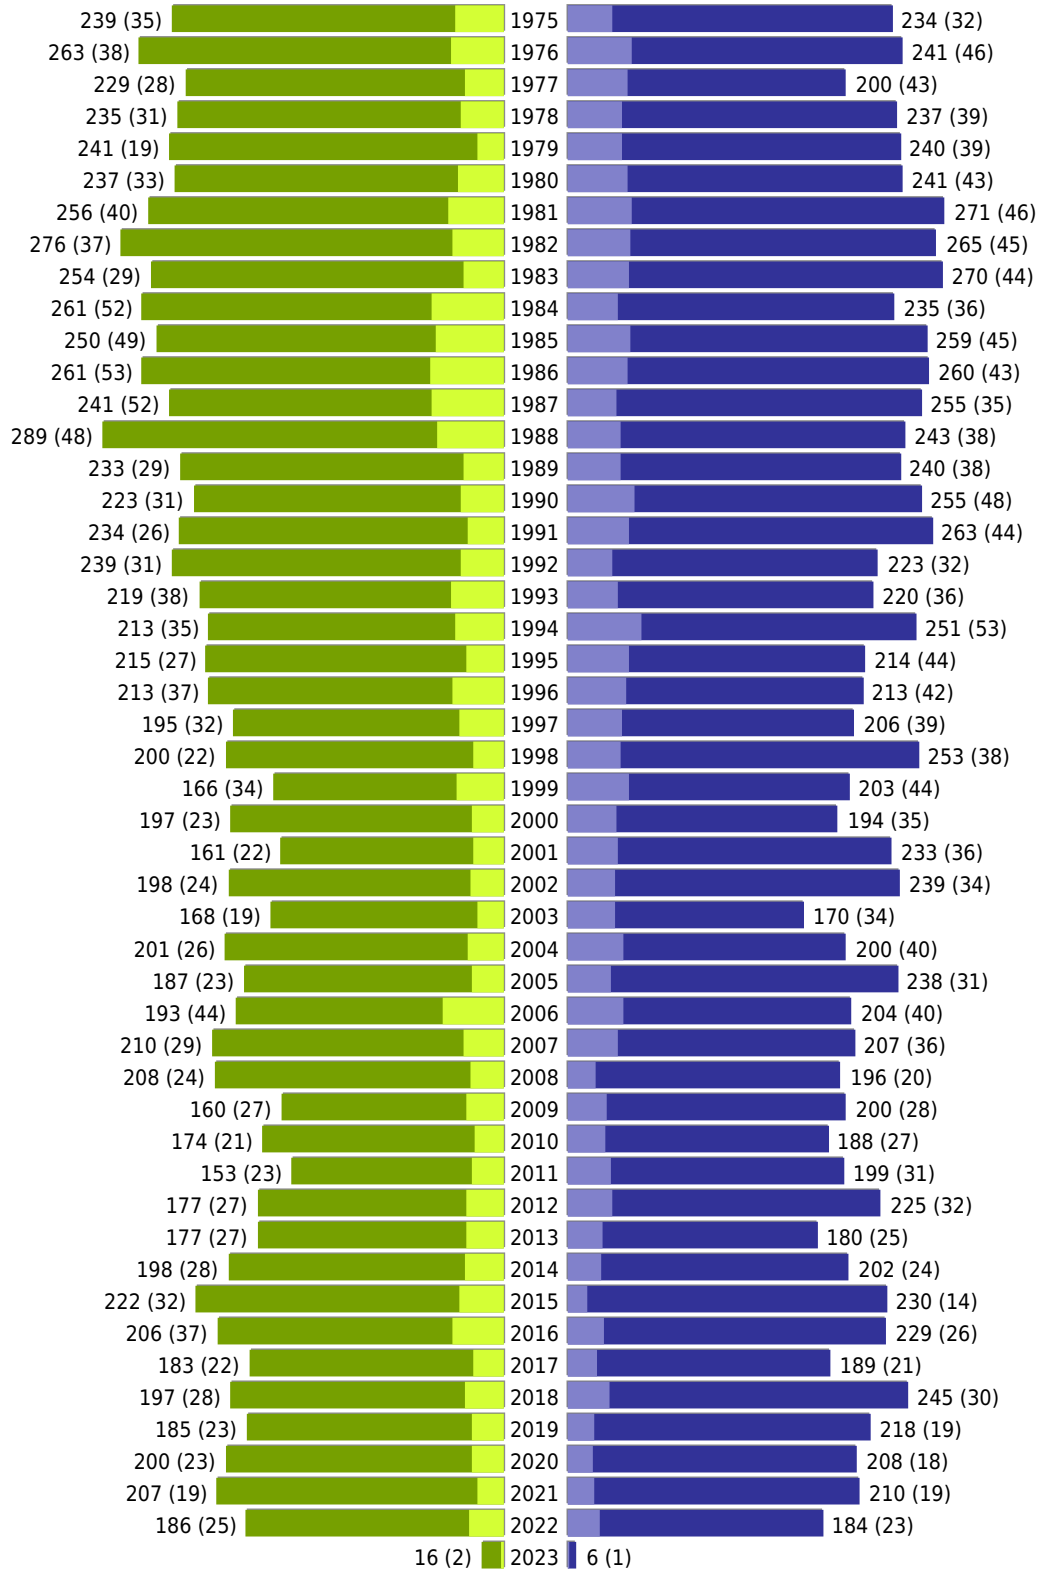

Alterspyramide Geburtsjahrgangsstatistik

Auswahlkriterien:

Geburtsdatum	
Stichtag	31.01.2023
Personen	Aktive Personen im Zuständigkeitsbereich gemeldet
Wohnungsart	Haupt- oder alleinige Wohnung
Mandant	Stadt Dülmen
Gemeinden	Dülmen
Auswertung der Meldekette	Ereignisdatum (nur Ein- und Auszugsdatum)

Stadt Dülmen - Geburtsjahrgangsstatistik - vom 27.02.2023

Dülmen

erstellt am: 27.02.2023

■ männlich
 ■ männlich (nicht deutsch)
 ■ weiblich
 ■ weiblich (nicht deutsch)
 Anzahl Dt. (Anzahl Ausl.)

Stadt Dülmen - Geburtsjahrgangsstatistik - vom 27.02.2023

Dülmen (Fortsetzung)

	weiblich	männlich	unbestimmt	gesamt
Summe Deutsche	22286	21157	0	43443
Summe Ausländer	2007	2246	0	4253
Einwohner gesamt	24293	23403	0	47696
Altersdurchschnitt in Jahren	47,2	44,1	0,0	45,7