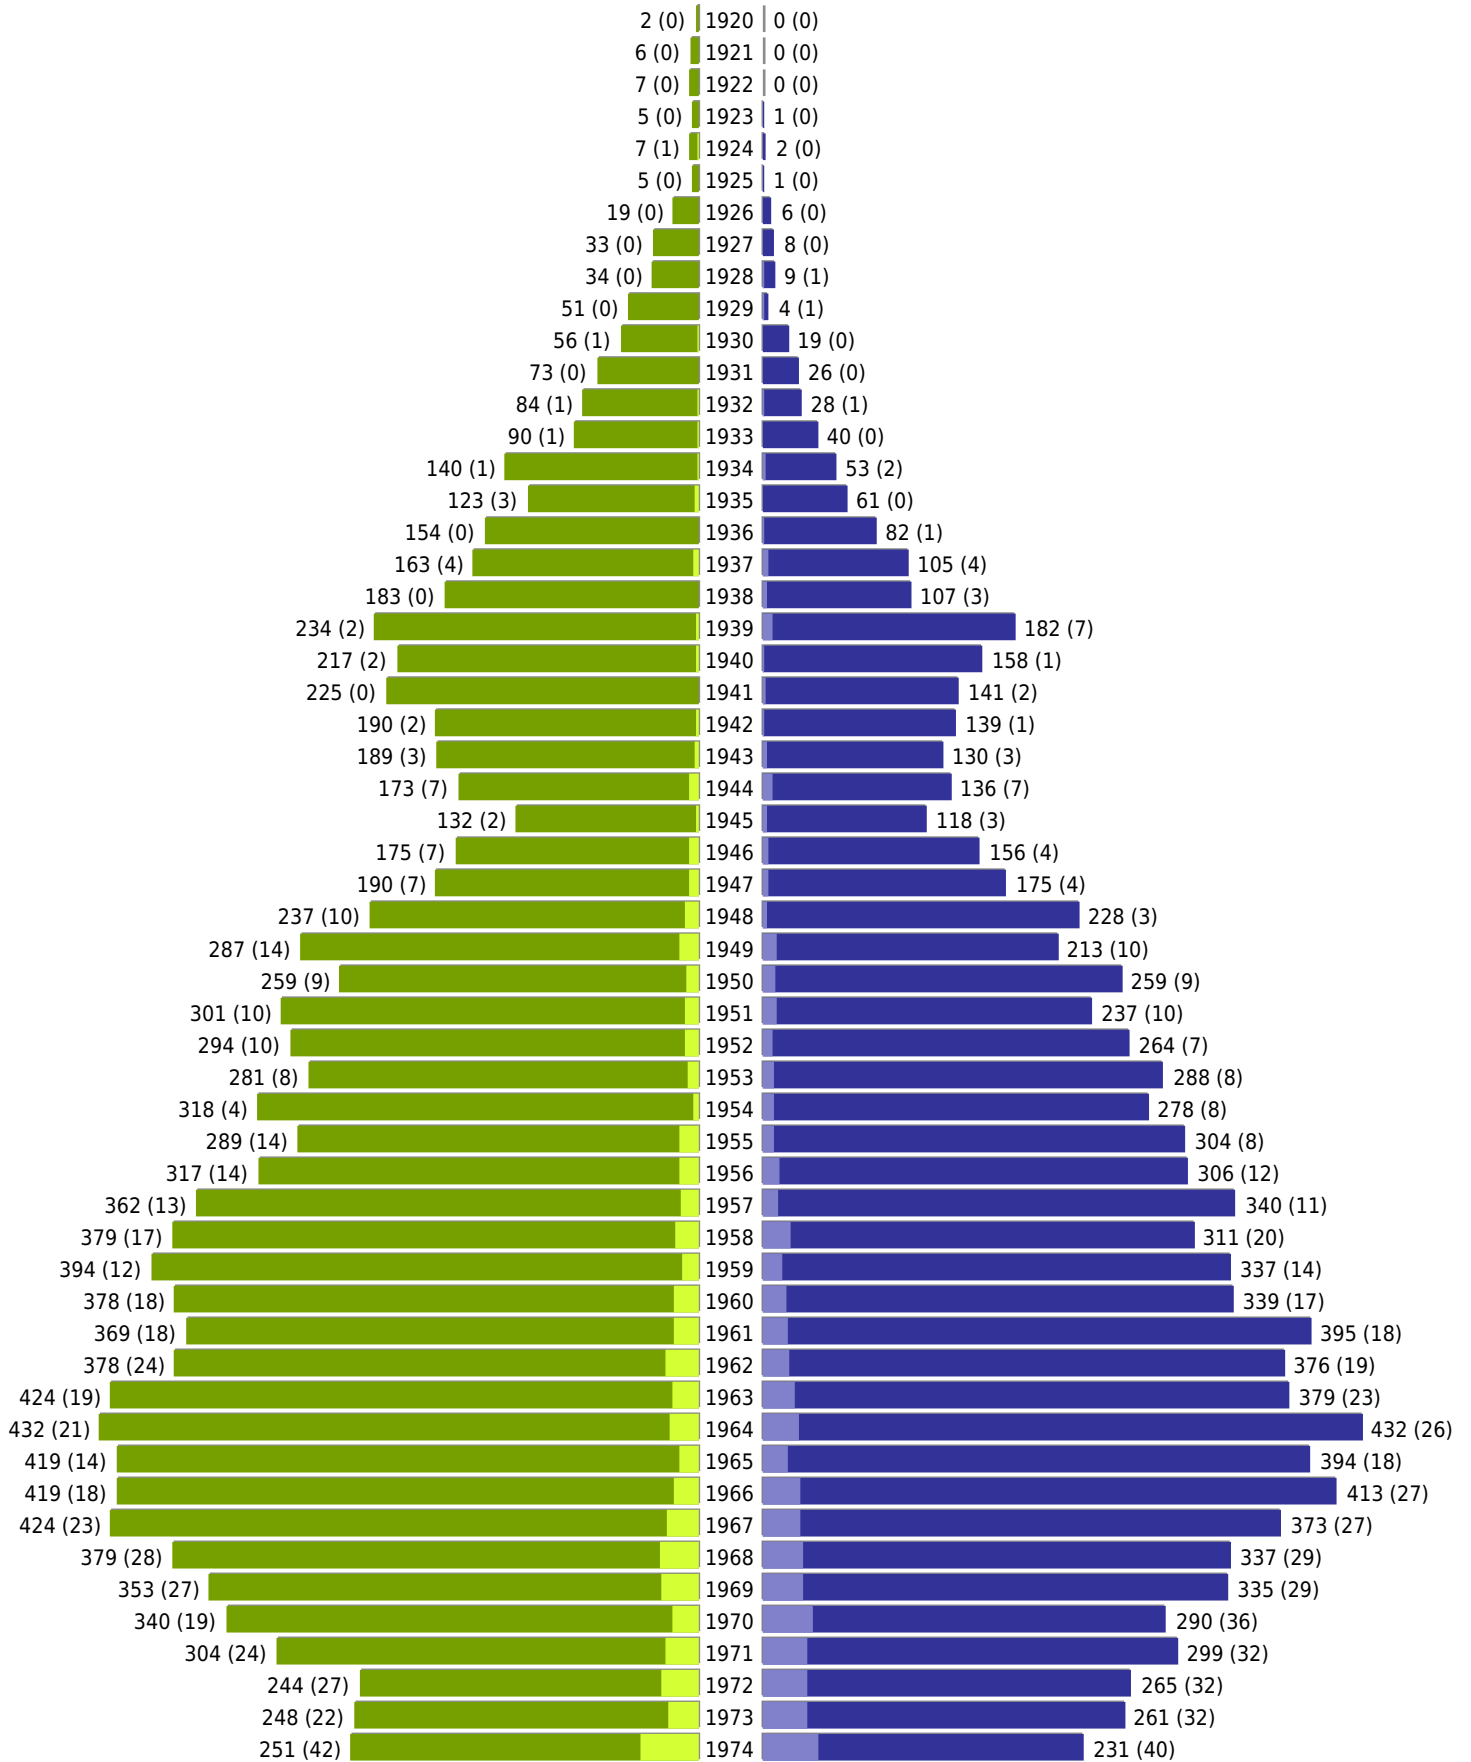

Alterspyramide Geburtsjahrgangsstatistik

Auswahlkriterien:

Geburtsdatum	
Stichtag	31.01.2023
Personen	Aktive Personen im Zuständigkeitsbereich gemeldet
Wohnungsart	Haupt- oder alleinige Wohnung
Mandant	Stadt Dülmen
Gemeinden	Dülmen
Auswertung der Meldekette	Ereignisdatum (nur Ein- und Auszugsdatum)

Stadt Dülmen - Geburtsjahrgangsstatistik - vom 27.02.2023

Dülmen

erstellt am: 27.02.2023

■ männlich
 ■ männlich (nicht deutsch)
 ■ weiblich
 ■ weiblich (nicht deutsch)
 Anzahl Dt. (Anzahl Ausl.)

Stadt Dülmen - Geburtsjahrgangsstatistik - vom 27.02.2023

Dülmen (Fortsetzung)

	weiblich	männlich	unbestimmt	gesamt
Summe Deutsche	22286	21157	0	43443
Summe Ausländer	2007	2246	0	4253
Einwohner gesamt	24293	23403	0	47696
Altersdurchschnitt in Jahren	47,2	44,1	0,0	45,7