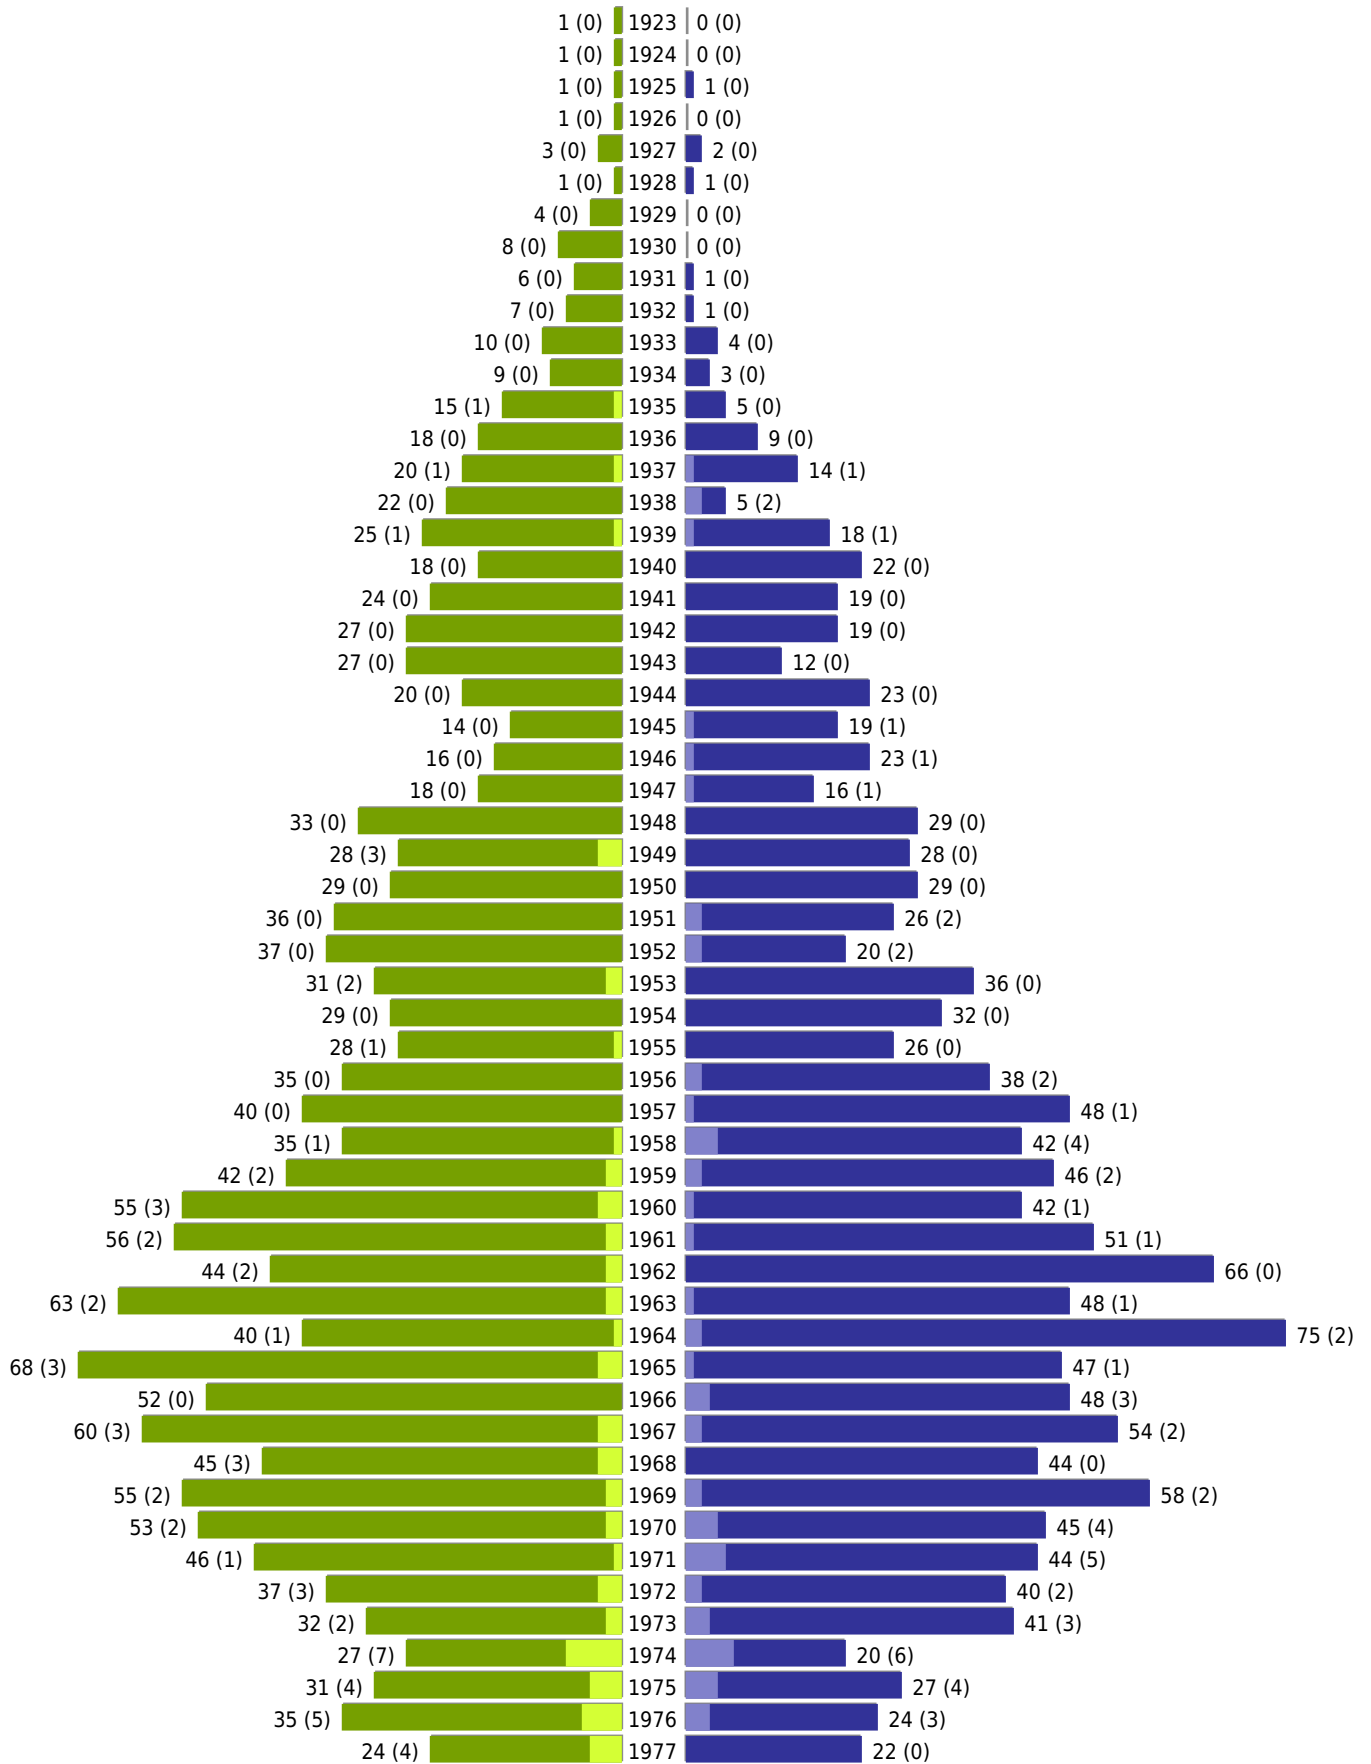

Alterspyramide Geburtsjahrgangsstatistik

Auswahlkriterien:

Geburtsdatum	
Stichtag	31.01.2023
Ortsteile	OT Buldern (Dülmen)
Personen	Aktive Personen im Zuständigkeitsbereich gemeldet
Wohnungsart	Haupt- oder alleinige Wohnung
Mandant	Stadt Dülmen
Gemeinden	Dülmen
Auswertung der Meldekette	Ereignisdatum (nur Ein- und Auszugsdatum)

Stadt Dülmen - Geburtsjahrgangsstatistik - vom 27.02.2023

Dülmen OT Buldern

erstellt am: 27.02.2023

■ männlich ■ männlich (nicht deutsch) ■ weiblich ■ weiblich (nicht deutsch) Anzahl Dt. (Anzahl Ausl.)

Stadt Dülmen - Geburtsjahrgangsstatistik - vom 27.02.2023

Dülmen OT Buldern (Fortsetzung)

	weiblich	männlich	unbestimmt	gesamt
Summe Deutsche	2734	2663	0	5397
Summe Ausländer	277	256	0	533
Einwohner gesamt	3011	2919	0	5930
Altersdurchschnitt in Jahren	45,4	43,7	0,0	44,6