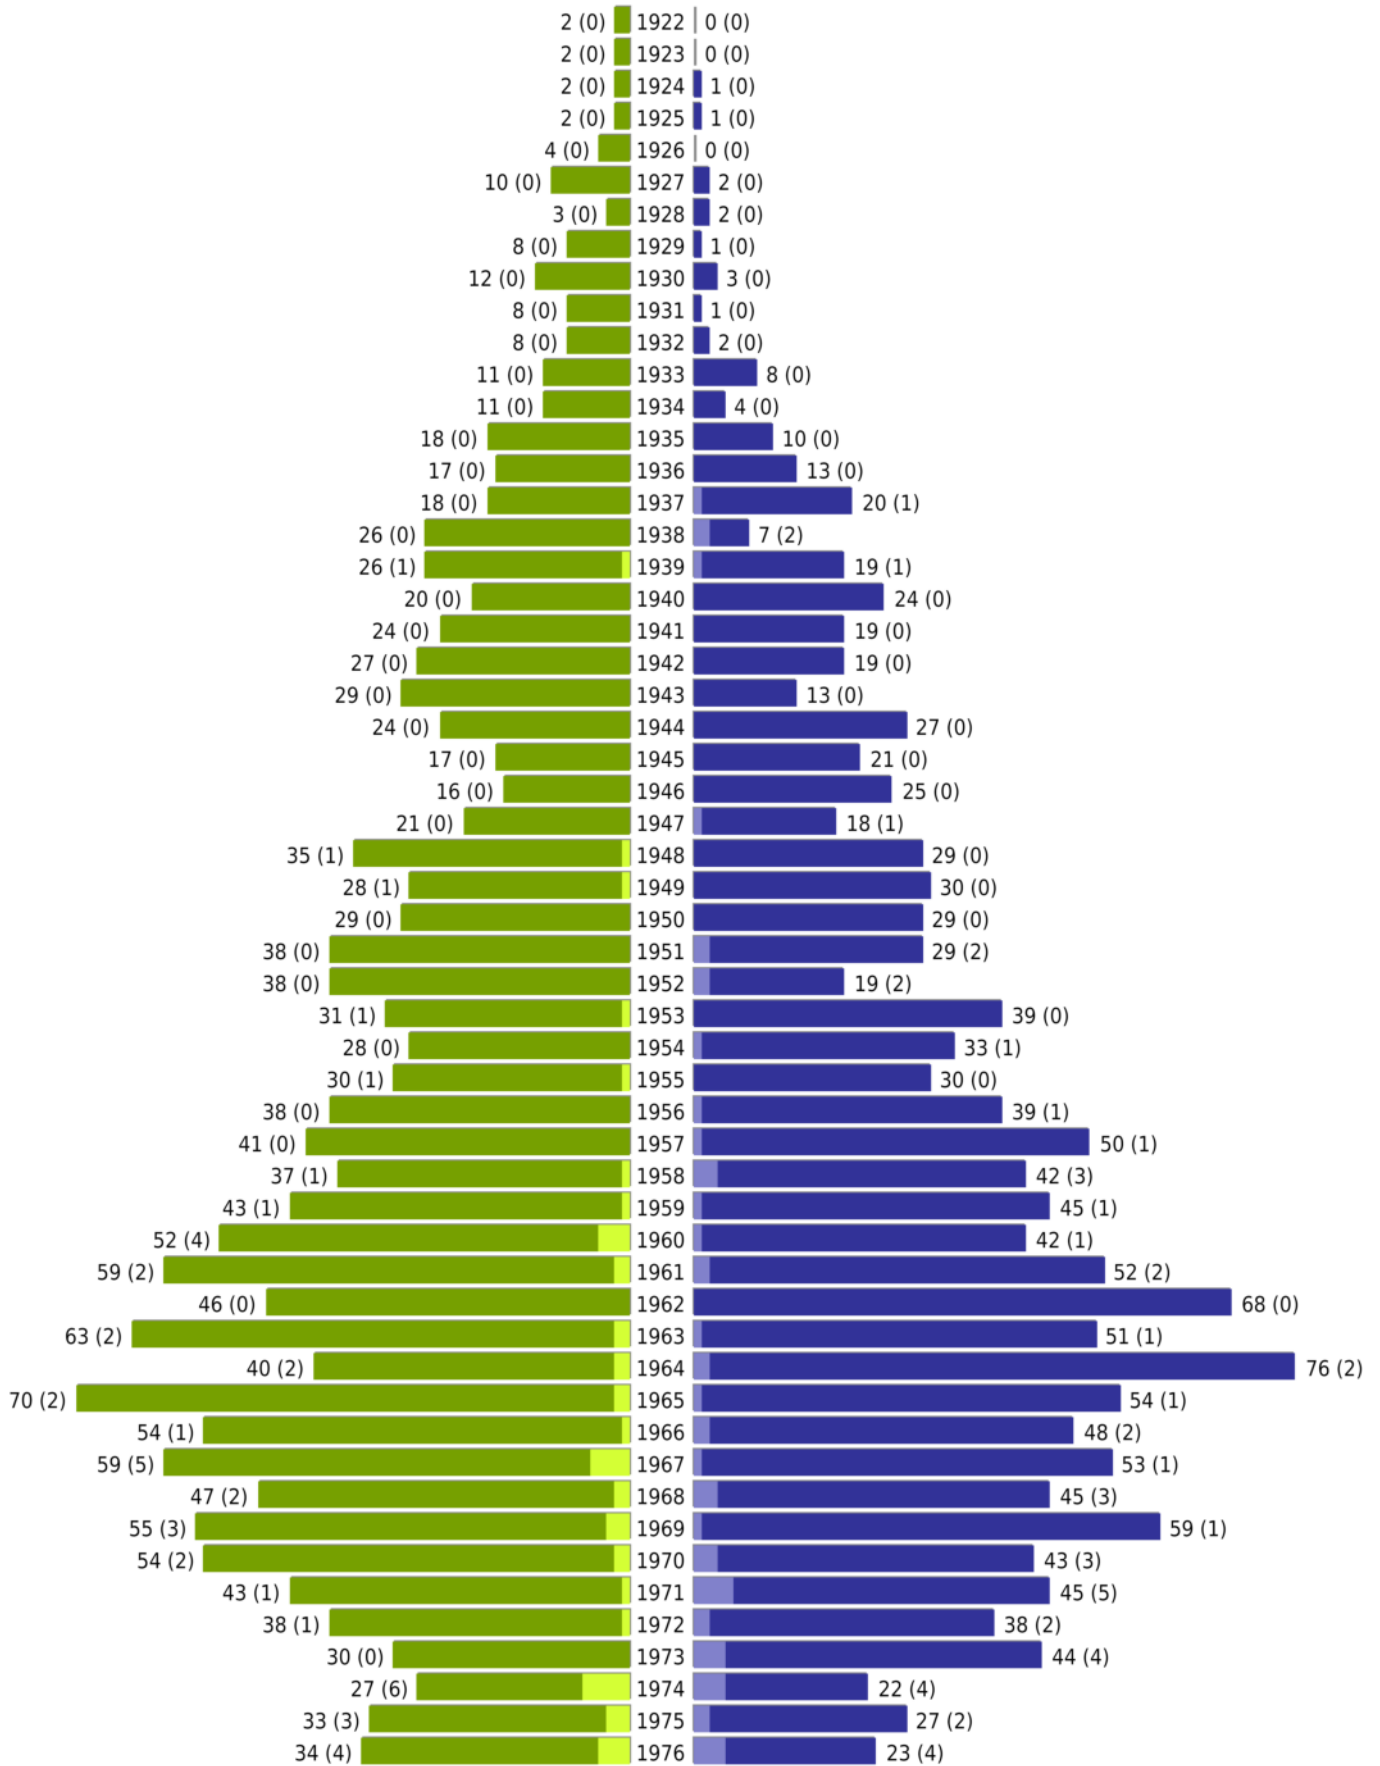

Alterspyramide Geburtsjahrgangsstatistik

Auswahlkriterien:

Personenkreis	keine Einschränkung
Geburtsdatum	keine Einschränkung
Stichtag	31.07.2020
Ortsteile	OT Buldern (Dülmen)
Personen	Aktive Personen im Zuständigkeitsbereich gemeldet
Wohnungsart	Haupt- oder alleinige Wohnung
Mandant	Stadt Dülmen
Gemeinden	Dülmen

Stadt Dülmen - Geburtsjahrgangsstatistik - vom 28.08.2020

Dülmen OT Buldern

erstellt am: 28.08.2020

männlich männlich (nicht deutsch) weiblich weiblich (nicht deutsch) Anzahl Dt. (Anzahl Ausl.)

Stadt Dülmen - Geburtsjahrgangsstatistik - vom 28.08.2020

Dülmen OT Buldern (Fortsetzung)

	weiblich	männlich	unbestimmt	gesamt
Summe Deutsche	2758	2712	0	5470
Summe Ausländer	188	180	0	368
Einwohner gesamt	2946	2892	0	5838
Altersdurchschnitt in Jahren	44,8	42,6	0,0	43,7