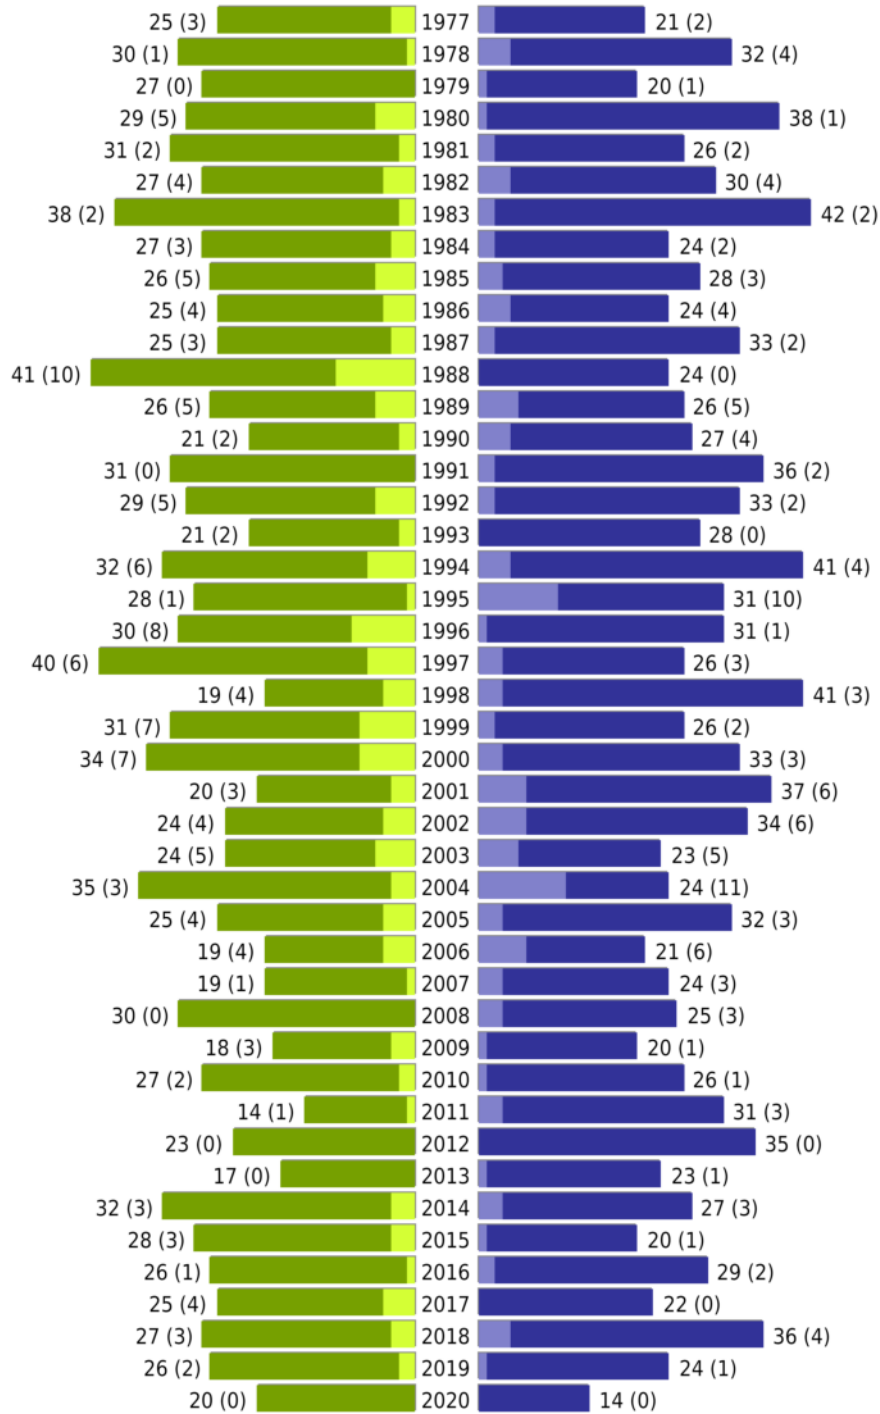

Alterspyramide Geburtsjahrgangsstatistik

Auswahlkriterien:

Personenkreis	keine Einschränkung
Geburtsdatum	keine Einschränkung
Stichtag	31.07.2020
Ortsteile	OT Buldern (Dülmen)
Personen	Aktive Personen im Zuständigkeitsbereich gemeldet
Wohnungsart	Haupt- oder alleinige Wohnung
Mandant	Stadt Dülmen
Gemeinden	Dülmen

Stadt Dülmen - Geburtsjahrgangsstatistik - vom 28.08.2020

Dülmen OT Buldern

erstellt am: 28.08.2020

männlich männlich (nicht deutsch) weiblich weiblich (nicht deutsch) Anzahl Dt. (Anzahl Ausl.)

Stadt Dülmen - Geburtsjahrgangsstatistik - vom 28.08.2020

Dülmen OT Buldern (Fortsetzung)

	weiblich	männlich	unbestimmt	gesamt
Summe Deutsche	2758	2712	0	5470
Summe Ausländer	188	180	0	368
Einwohner gesamt	2946	2892	0	5838
Altersdurchschnitt in Jahren	44,8	42,6	0,0	43,7