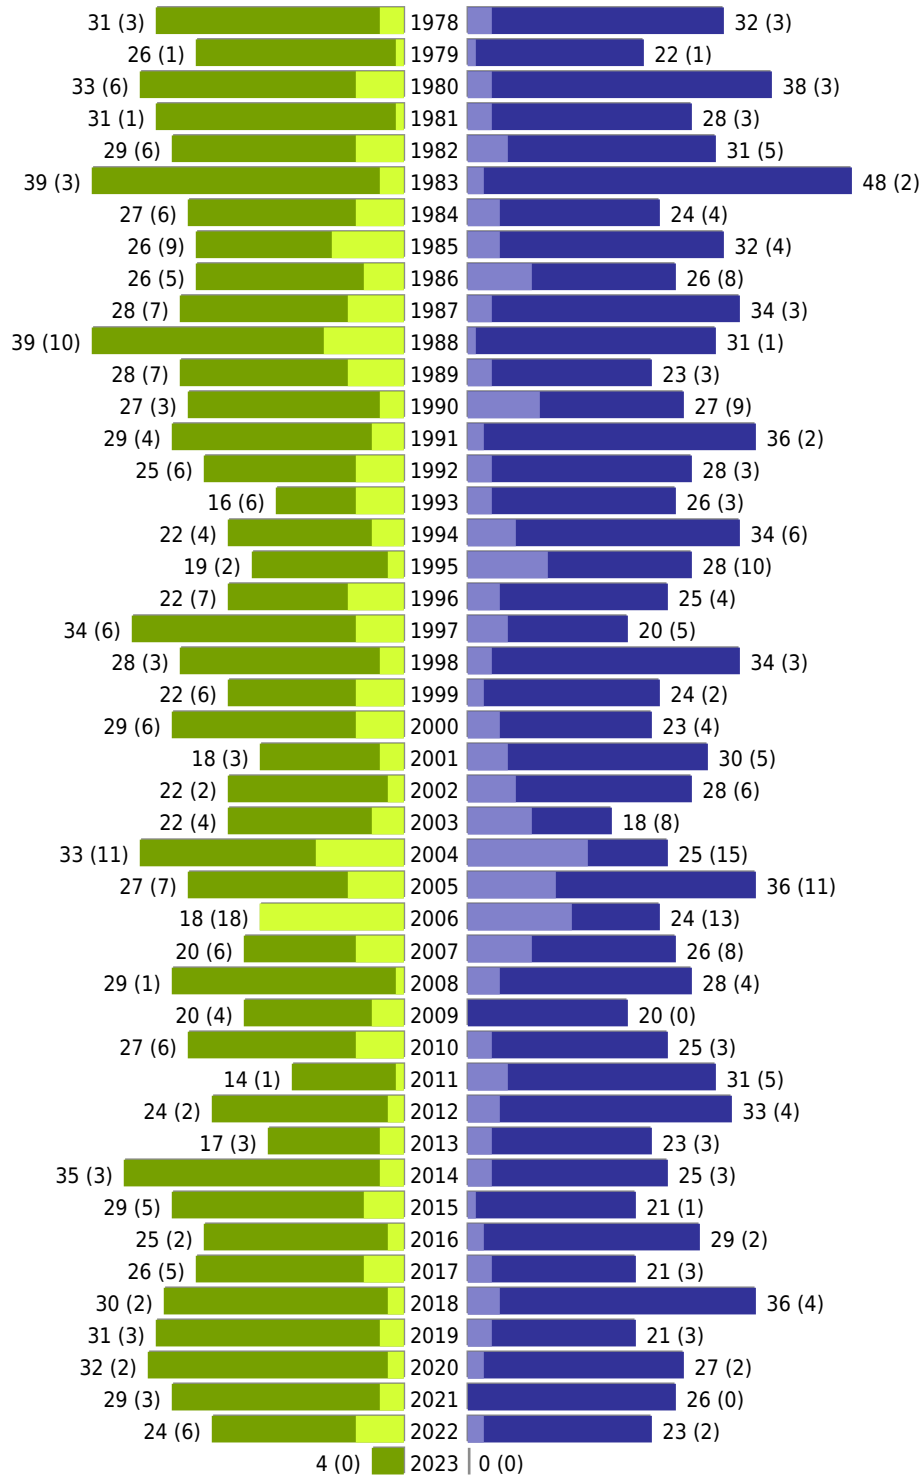

Alterspyramide Geburtsjahrgangsstatistik

Auswahlkriterien:

Geburtsdatum	
Stichtag	31.01.2023
Ortsteile	OT Buldern (Dülmen)
Personen	Aktive Personen im Zuständigkeitsbereich gemeldet
Wohnungsart	Haupt- oder alleinige Wohnung
Mandant	Stadt Dülmen
Gemeinden	Dülmen
Auswertung der Meldekette	Ereignisdatum (nur Ein- und Auszugsdatum)

Stadt Dülmen - Geburtsjahrgangsstatistik - vom 27.02.2023

Dülmen OT Buldern

erstellt am: 27.02.2023

■ männlich ■ männlich (nicht deutsch) ■ weiblich ■ weiblich (nicht deutsch) Anzahl Dt. (Anzahl Ausl.)

Stadt Dülmen - Geburtsjahrgangsstatistik - vom 27.02.2023

Dülmen OT Buldern (Fortsetzung)

	weiblich	männlich	unbestimmt	gesamt
Summe Deutsche	2734	2663	0	5397
Summe Ausländer	277	256	0	533
Einwohner gesamt	3011	2919	0	5930
Altersdurchschnitt in Jahren	45,4	43,7	0,0	44,6