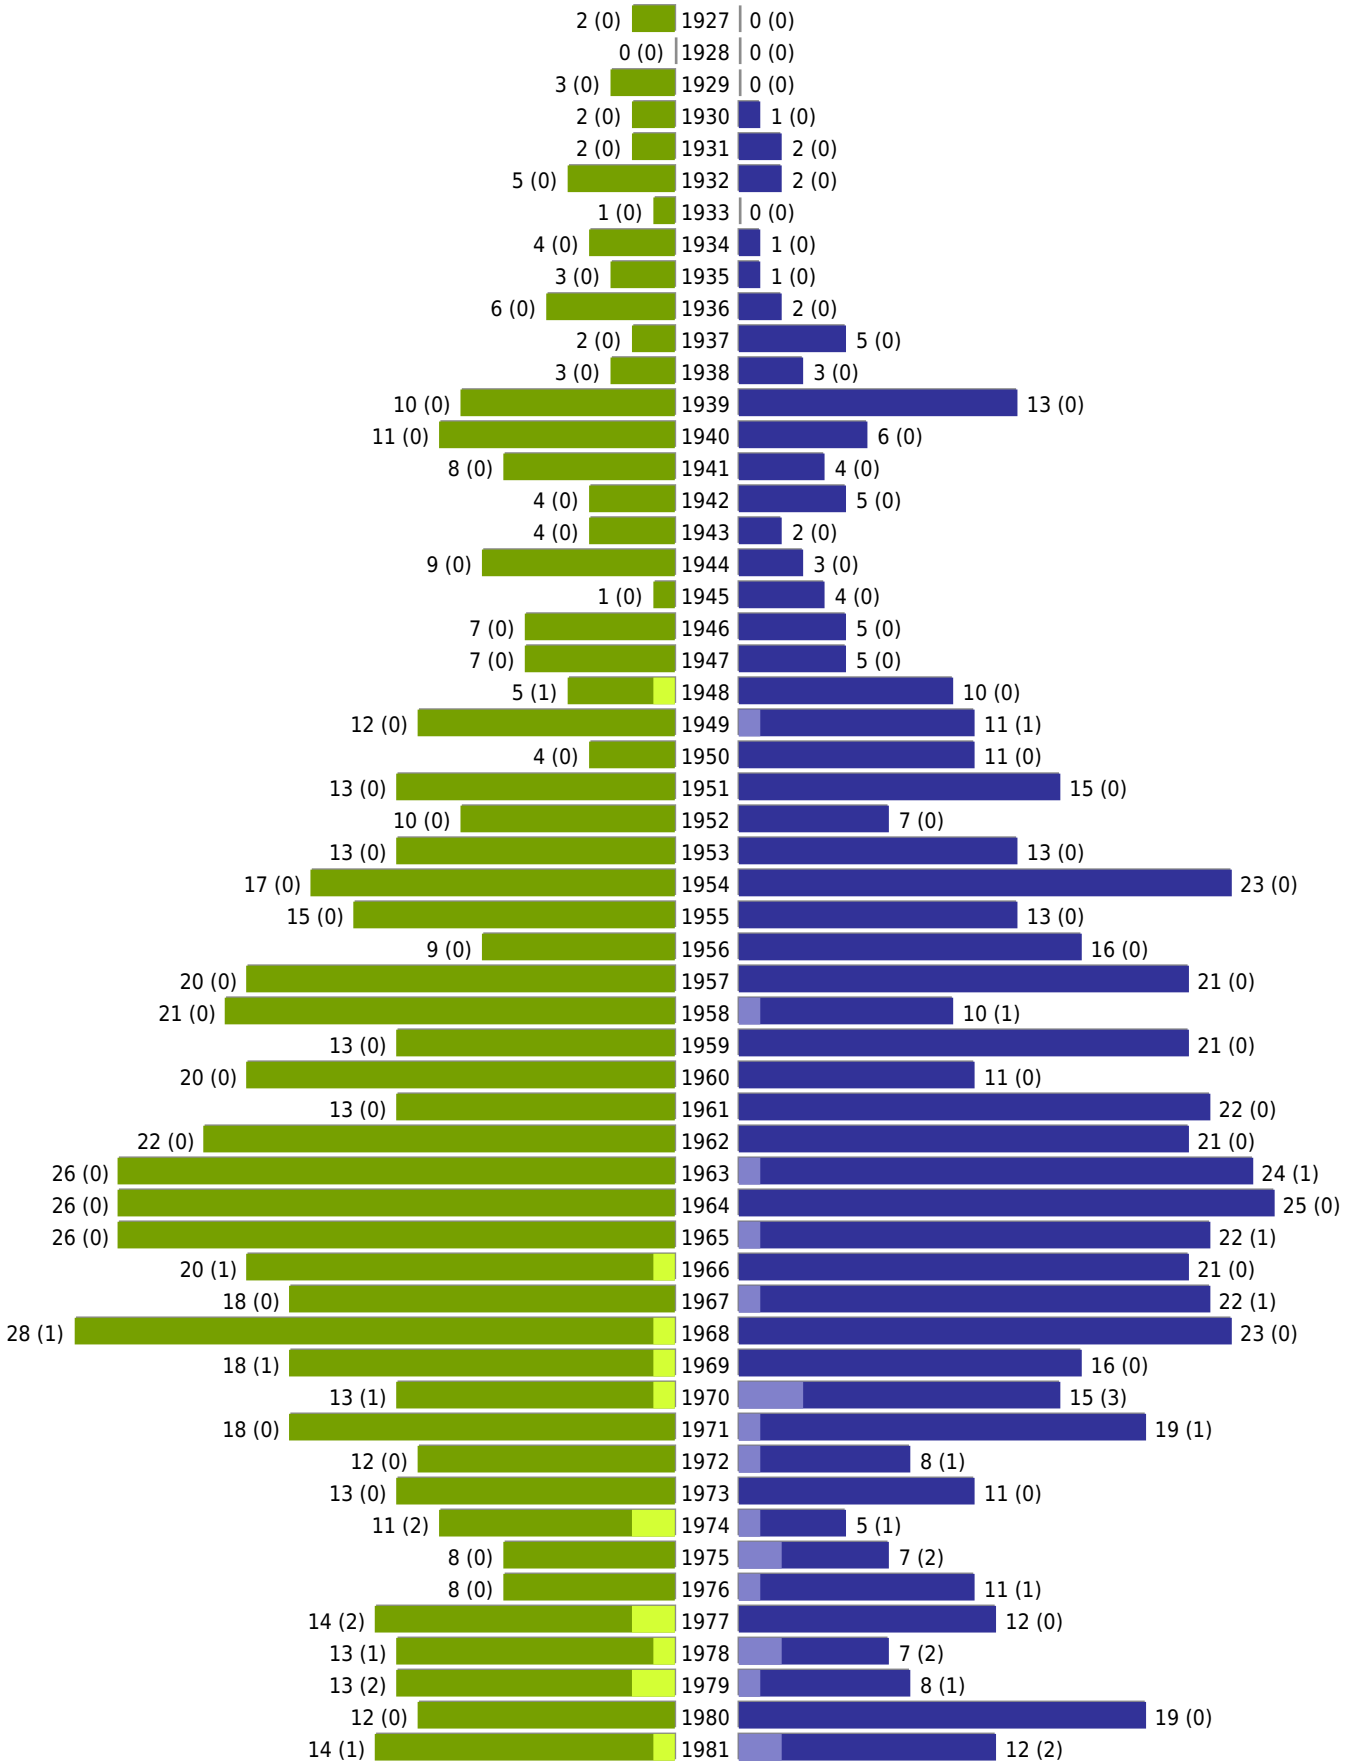

Alterspyramide Geburtsjahrgangsstatistik

Auswahlkriterien:

Geburtsdatum	
Stichtag	31.01.2023
Ortsteile	OT Hausdülmen (Dülmen)
Personen	Aktive Personen im Zuständigkeitsbereich gemeldet
Wohnungsart	Haupt- oder alleinige Wohnung
Mandant	Stadt Dülmen
Gemeinden	Dülmen
Auswertung der Meldekette	Ereignisdatum (nur Ein- und Auszugsdatum)

Stadt Dülmen - Geburtsjahrgangsstatistik - vom 27.02.2023

Dülmen OT Hausdülmen

erstellt am: 27.02.2023

■ männlich ■ männlich (nicht deutsch) ■ weiblich ■ weiblich (nicht deutsch) Anzahl Dt. (Anzahl Ausl.)

Stadt Dülmen - Geburtsjahrgangsstatistik - vom 27.02.2023

Dülmen OT Hausdülmen (Fortsetzung)

	weiblich	männlich	unbestimmt	gesamt
Summe Deutsche	1021	1023	0	2044
Summe Ausländer	34	49	0	83
Einwohner gesamt	1055	1072	0	2127
Altersdurchschnitt in Jahren	45,9	43,8	0,0	44,8