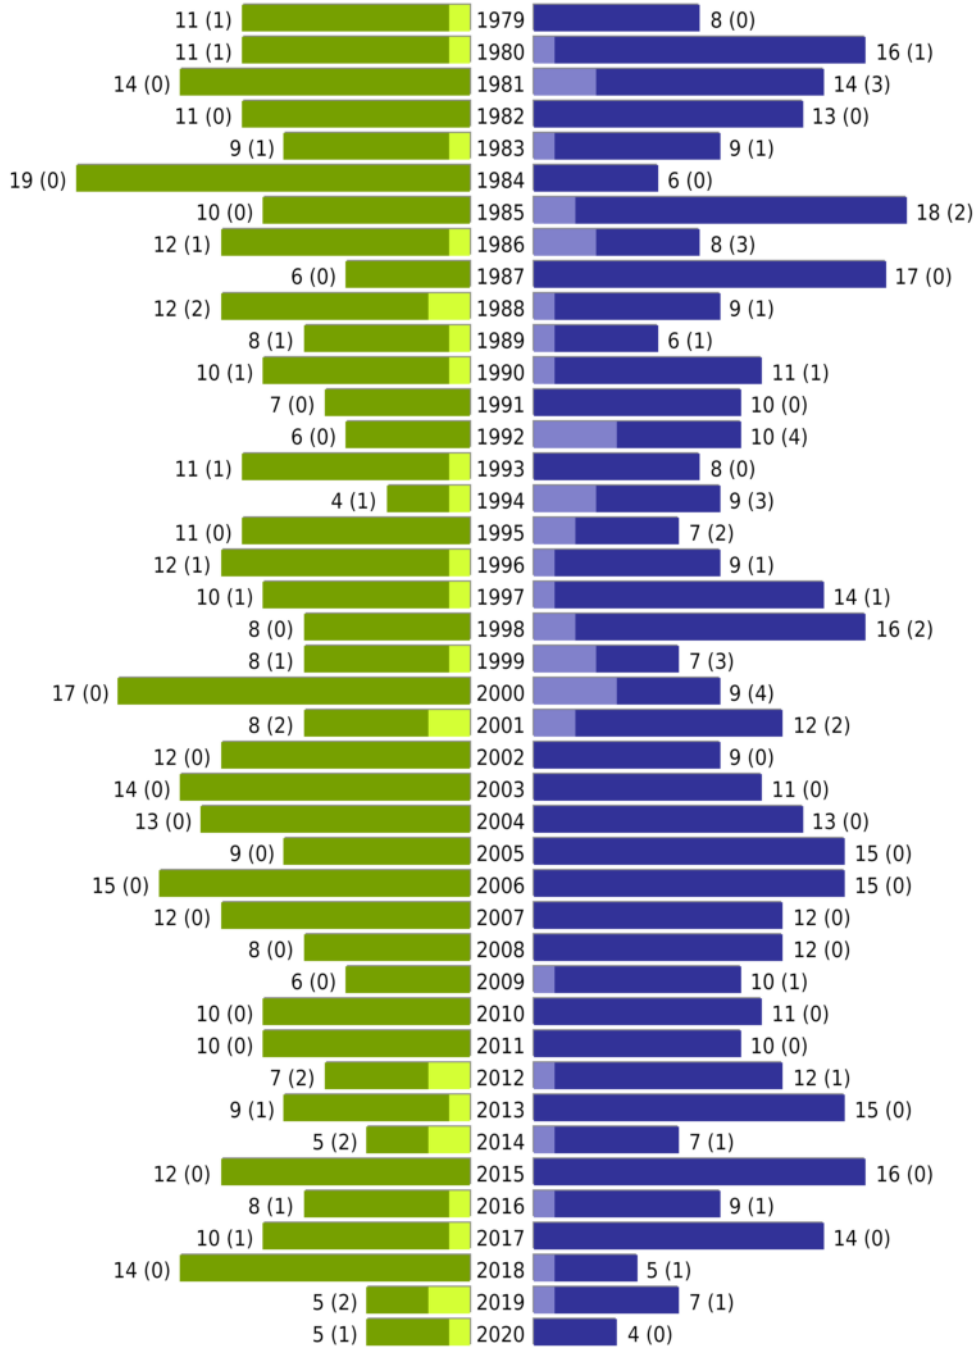

Alterspyramide Geburtsjahrgangsstatistik

Auswahlkriterien:

Personenkreis	keine Einschränkung
Geburtsdatum	keine Einschränkung
Stichtag	31.07.2020
Ortsteile	OT Hausdülmen (Dülmen)
Personen	Aktive Personen im Zuständigkeitsbereich gemeldet
Wohnungsart	Haupt- oder alleinige Wohnung
Mandant	Stadt Dülmen
Gemeinden	Dülmen

Stadt Dülmen - Geburtsjahrgangsstatistik - vom 28.08.2020

Dülmen OT Hausdülmen

erstellt am: 28.08.2020

männlich männlich (nicht deutsch) weiblich weiblich (nicht deutsch) Anzahl Dt. (Anzahl Ausl.)

Stadt Dülmen - Geburtsjahrgangsstatistik - vom 28.08.2020

Dülmen OT Hausdülmen (Fortsetzung)

	weiblich	männlich	unbestimmt	gesamt
Summe Deutsche	1010	1030	0	2040
Summe Ausländer	34	51	0	85
Einwohner gesamt	1044	1081	0	2125
Altersdurchschnitt in Jahren	44,1	42,5	0,0	43,3