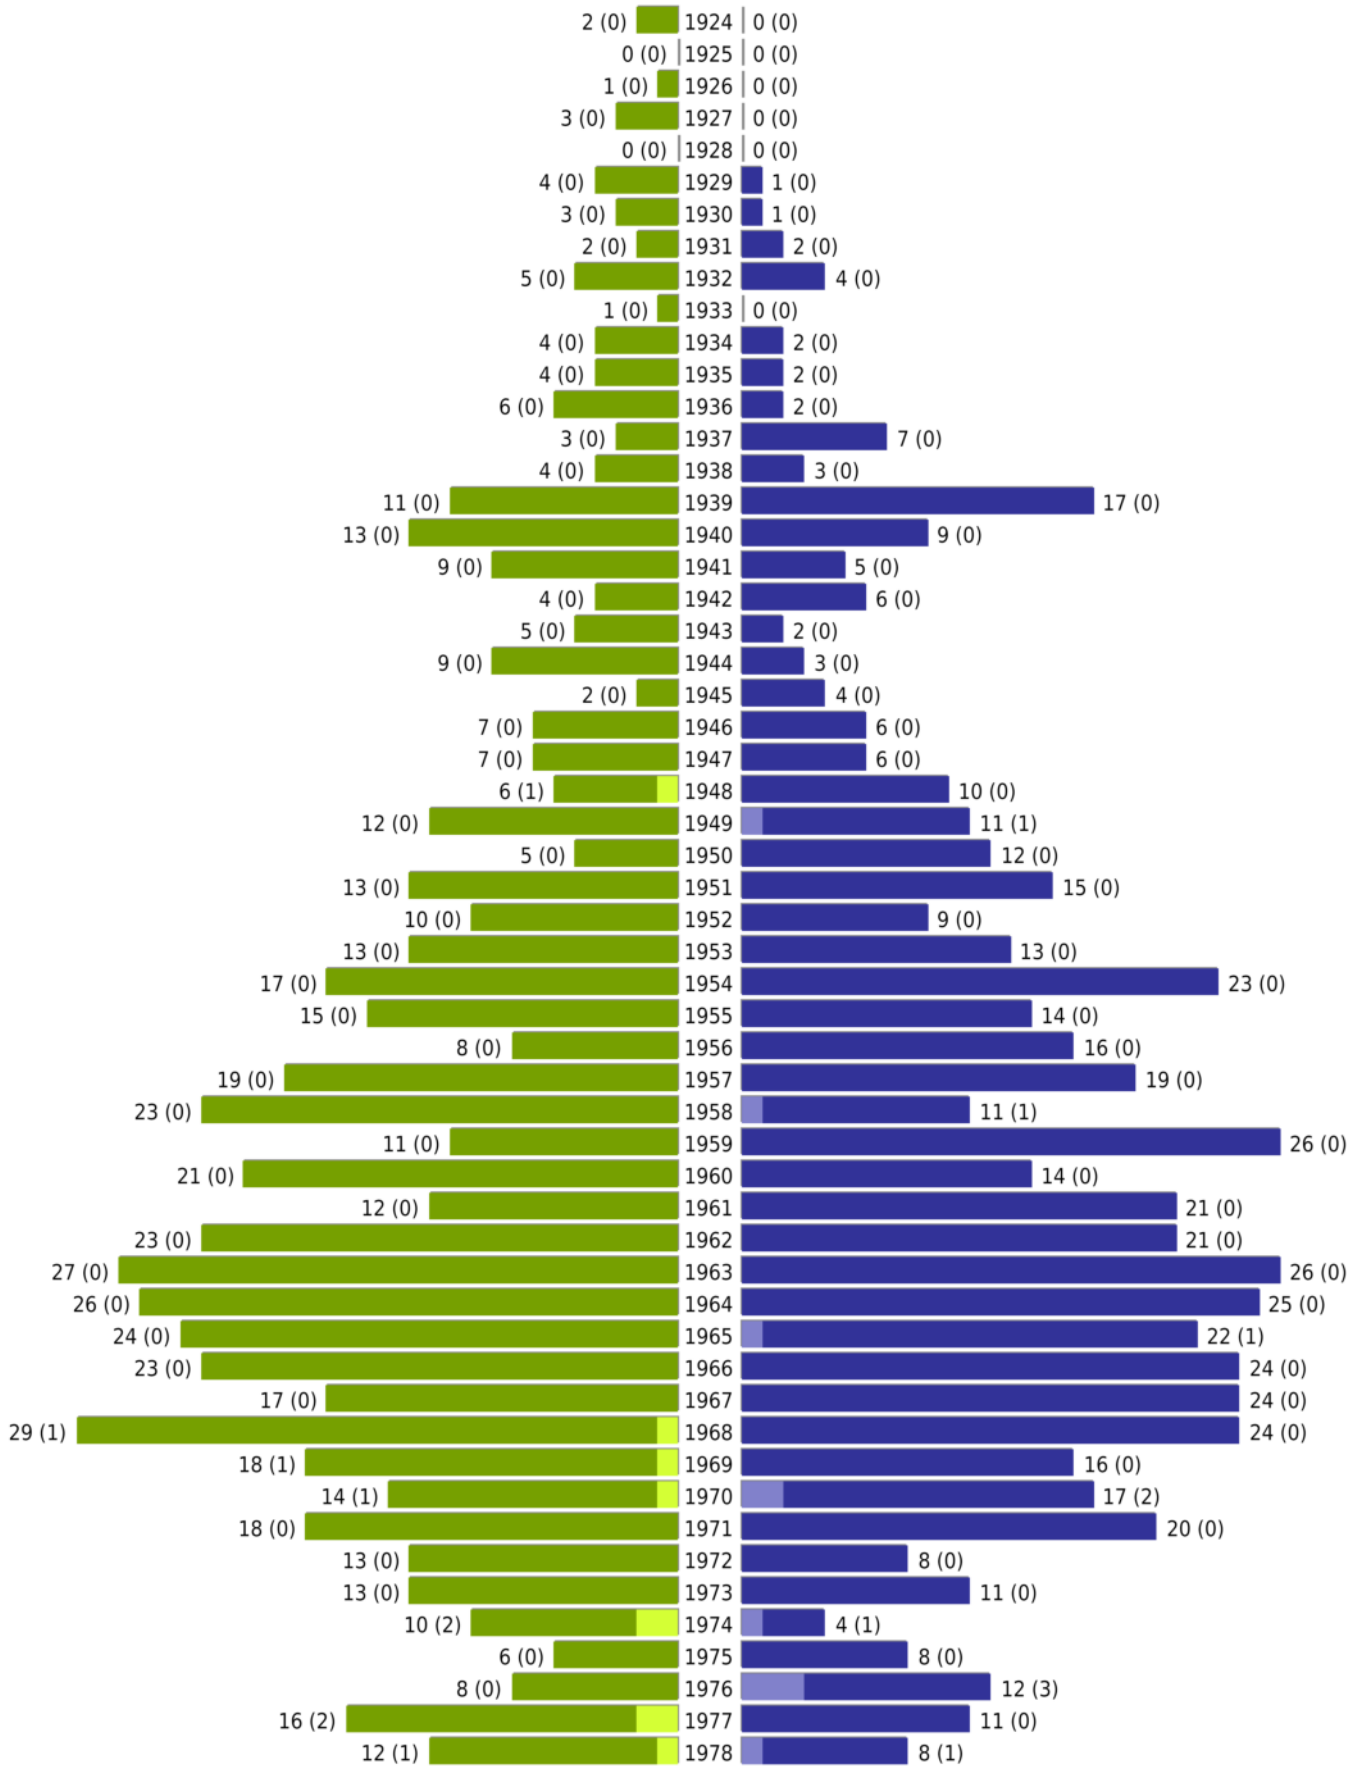

Alterspyramide Geburtsjahrgangsstatistik

Auswahlkriterien:

Personenkreis	keine Einschränkung
Geburtsdatum	keine Einschränkung
Stichtag	31.07.2020
Ortsteile	OT Hausdülmen (Dülmen)
Personen	Aktive Personen im Zuständigkeitsbereich gemeldet
Wohnungsart	Haupt- oder alleinige Wohnung
Mandant	Stadt Dülmen
Gemeinden	Dülmen

Stadt Dülmen - Geburtsjahrgangsstatistik - vom 28.08.2020

Dülmen OT Hausdülmen

erstellt am: 28.08.2020

männlich männlich (nicht deutsch) weiblich weiblich (nicht deutsch) Anzahl Dt. (Anzahl Ausl.)

Stadt Dülmen - Geburtsjahrgangsstatistik - vom 28.08.2020

Dülmen OT Hausdülmen (Fortsetzung)

	weiblich	männlich	unbestimmt	gesamt
Summe Deutsche	1010	1030	0	2040
Summe Ausländer	34	51	0	85
Einwohner gesamt	1044	1081	0	2125
Altersdurchschnitt in Jahren	44,1	42,5	0,0	43,3