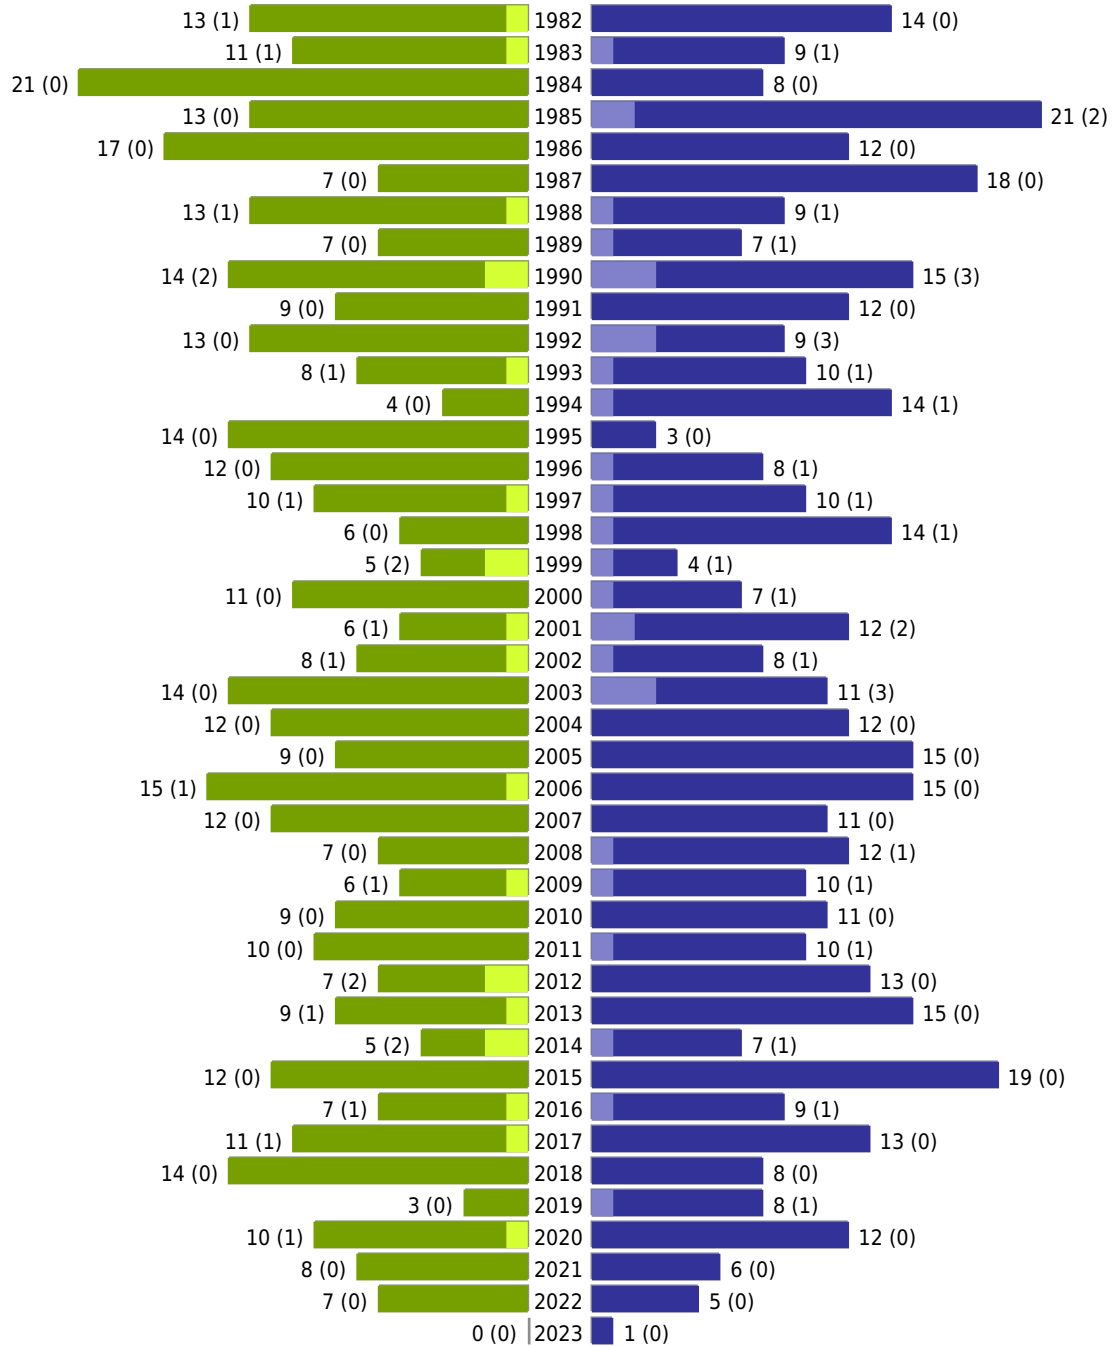

Alterspyramide Geburtsjahrgangsstatistik

Auswahlkriterien:

Geburtsdatum	
Stichtag	31.01.2023
Ortsteile	OT Hausdülmen (Dülmen)
Personen	Aktive Personen im Zuständigkeitsbereich gemeldet
Wohnungsart	Haupt- oder alleinige Wohnung
Mandant	Stadt Dülmen
Gemeinden	Dülmen
Auswertung der Meldekette	Ereignisdatum (nur Ein- und Auszugsdatum)

Stadt Dülmen - Geburtsjahrgangsstatistik - vom 27.02.2023

Dülmen OT Hausdülmen

erstellt am: 27.02.2023

■ männlich ■ männlich (nicht deutsch) ■ weiblich ■ weiblich (nicht deutsch) Anzahl Dt. (Anzahl Ausl.)

Stadt Dülmen - Geburtsjahrgangsstatistik - vom 27.02.2023

Dülmen OT Hausdülmen (Fortsetzung)

	weiblich	männlich	unbestimmt	gesamt
Summe Deutsche	1021	1023	0	2044
Summe Ausländer	34	49	0	83
Einwohner gesamt	1055	1072	0	2127
Altersdurchschnitt in Jahren	45,9	43,8	0,0	44,8