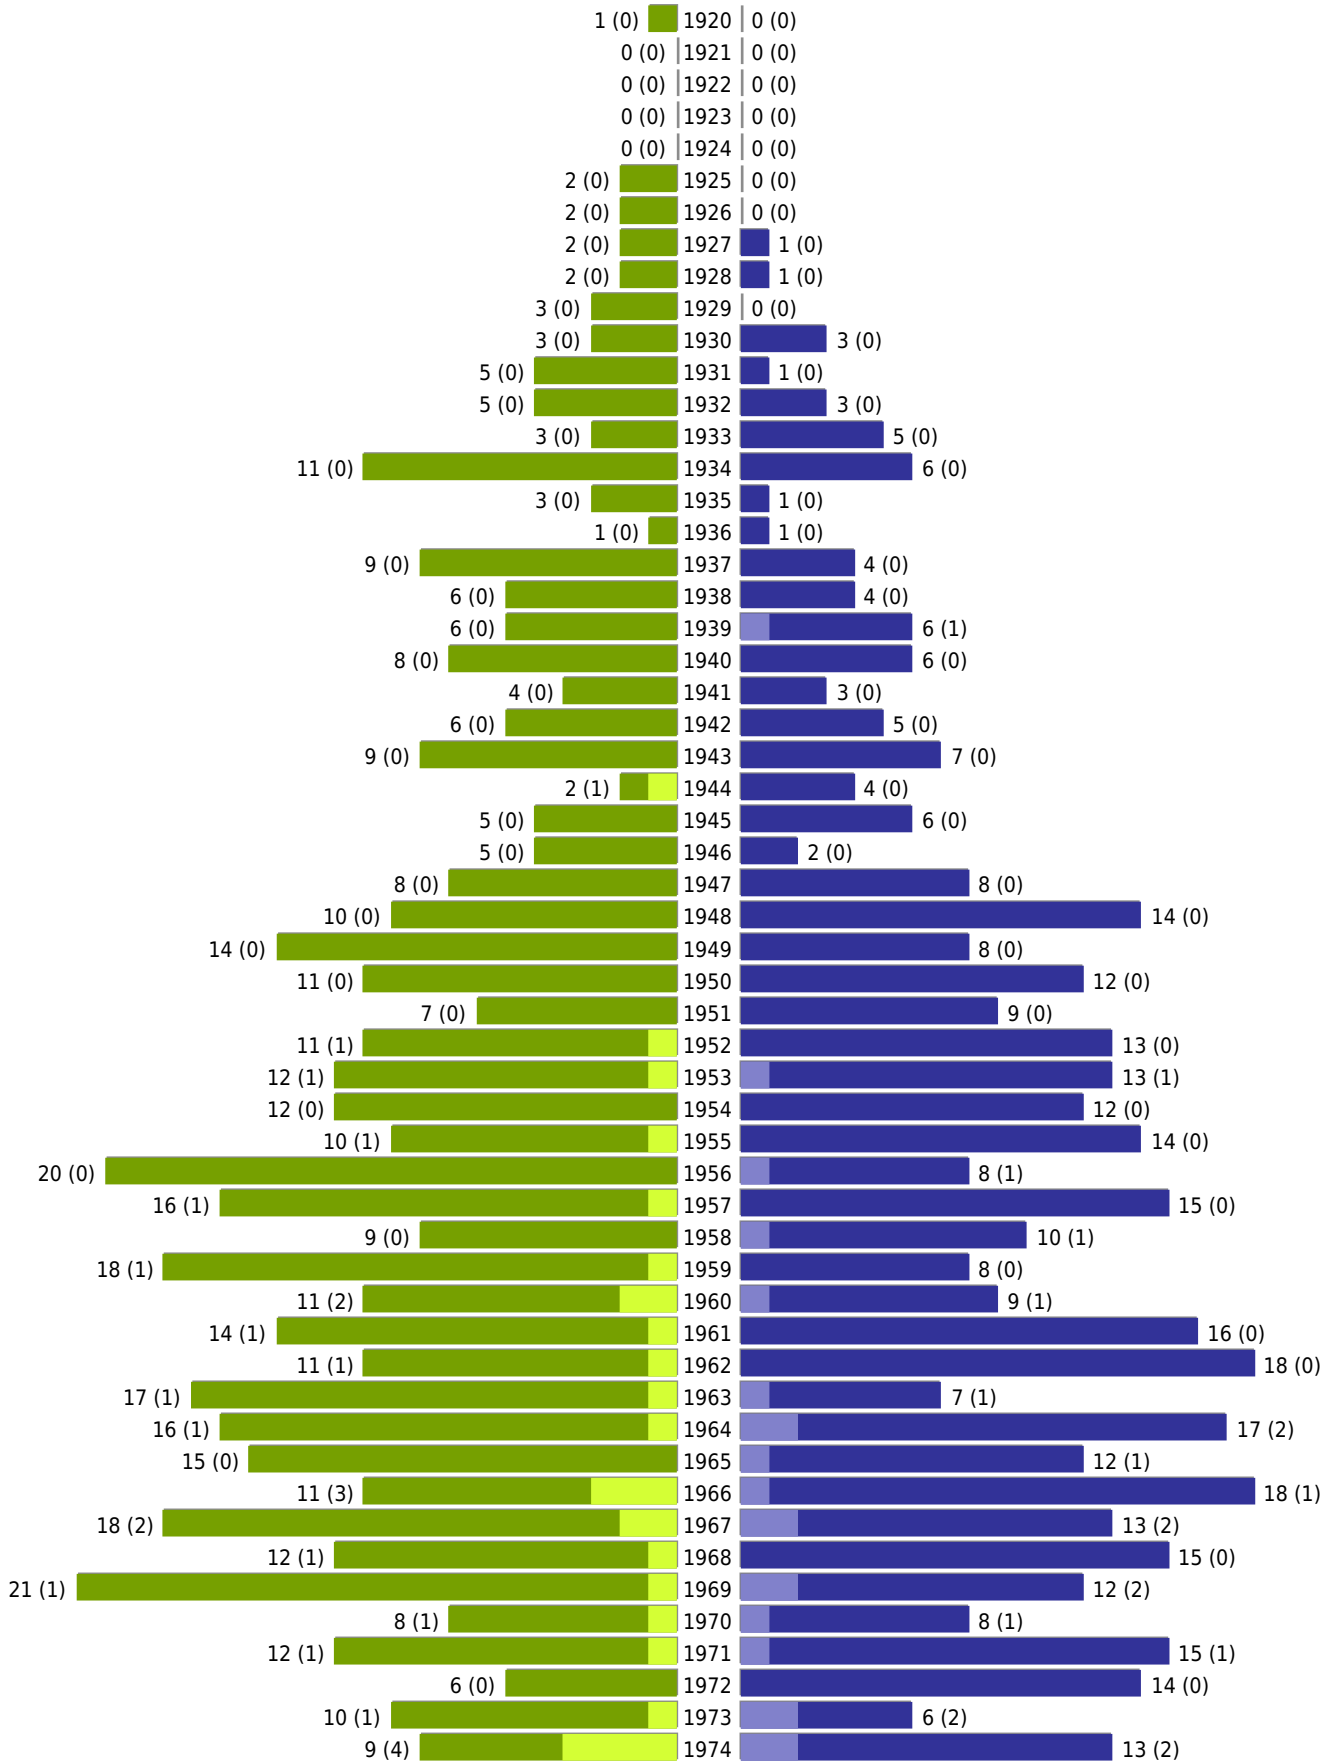

Alterspyramide Geburtsjahrgangsstatistik

Auswahlkriterien:

Geburtsdatum	
Stichtag	31.01.2023
Ortsteile	OT Hiddingsel (Dülmen)
Personen	Aktive Personen im Zuständigkeitsbereich gemeldet
Wohnungsart	Haupt- oder alleinige Wohnung
Mandant	Stadt Dülmen
Gemeinden	Dülmen
Auswertung der Meldekette	Ereignisdatum (nur Ein- und Auszugsdatum)

Stadt Dülmen - Geburtsjahrgangsstatistik - vom 27.02.2023

Dülmen OT Hiddingsel

erstellt am: 27.02.2023

■ männlich ■ männlich (nicht deutsch) ■ weiblich ■ weiblich (nicht deutsch) Anzahl Dt. (Anzahl Ausl.)

Stadt Dülmen - Geburtsjahrgangsstatistik - vom 27.02.2023

Dülmen OT Hiddingsel (Fortsetzung)

	weiblich	männlich	unbestimmt	gesamt
Summe Deutsche	818	838	0	1656
Summe Ausländer	57	59	0	116
Einwohner gesamt	875	897	0	1772
Altersdurchschnitt in Jahren	48,5	44,4	0,0	46,4