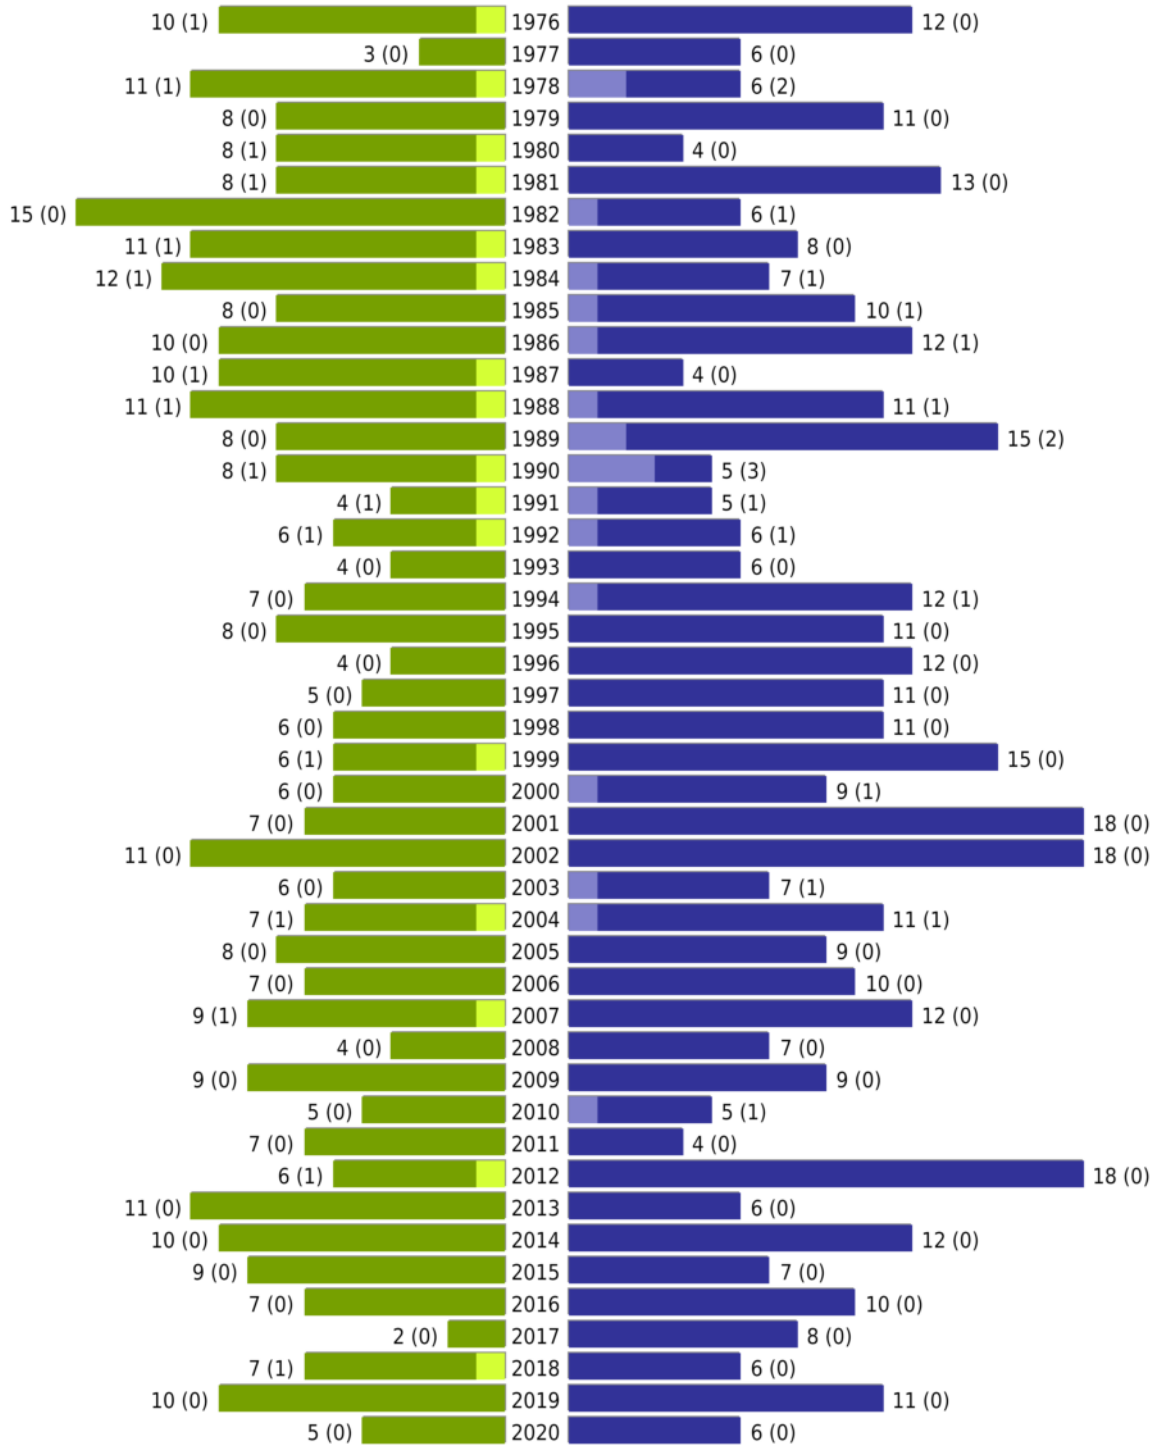

# Alterspyramide Geburtsjahrgangsstatistik

Stadt Dülmen - Geburtsjahrgangsstatistik - vom 28.08.2020

Dülmen OT Hiddingsel

erstellt am: 28.08.2020

männlich    männlich (nicht deutsch)    weiblich    weiblich (nicht deutsch)    Anzahl Dt. (Anzahl Ausl.)

Stadt Dülmen - Geburtsjahrgangsstatistik - vom 28.08.2020

Dülmen OT Hiddingsel (Fortsetzung)

	weiblich	männlich	unbestimmt	gesamt
Summe Deutsche	827	861	0	1688
Summe Ausländer	33	36	0	69
Einwohner gesamt	860	897	0	1757
Altersdurchschnitt in Jahren	47,4	42,7	0,0	45,0