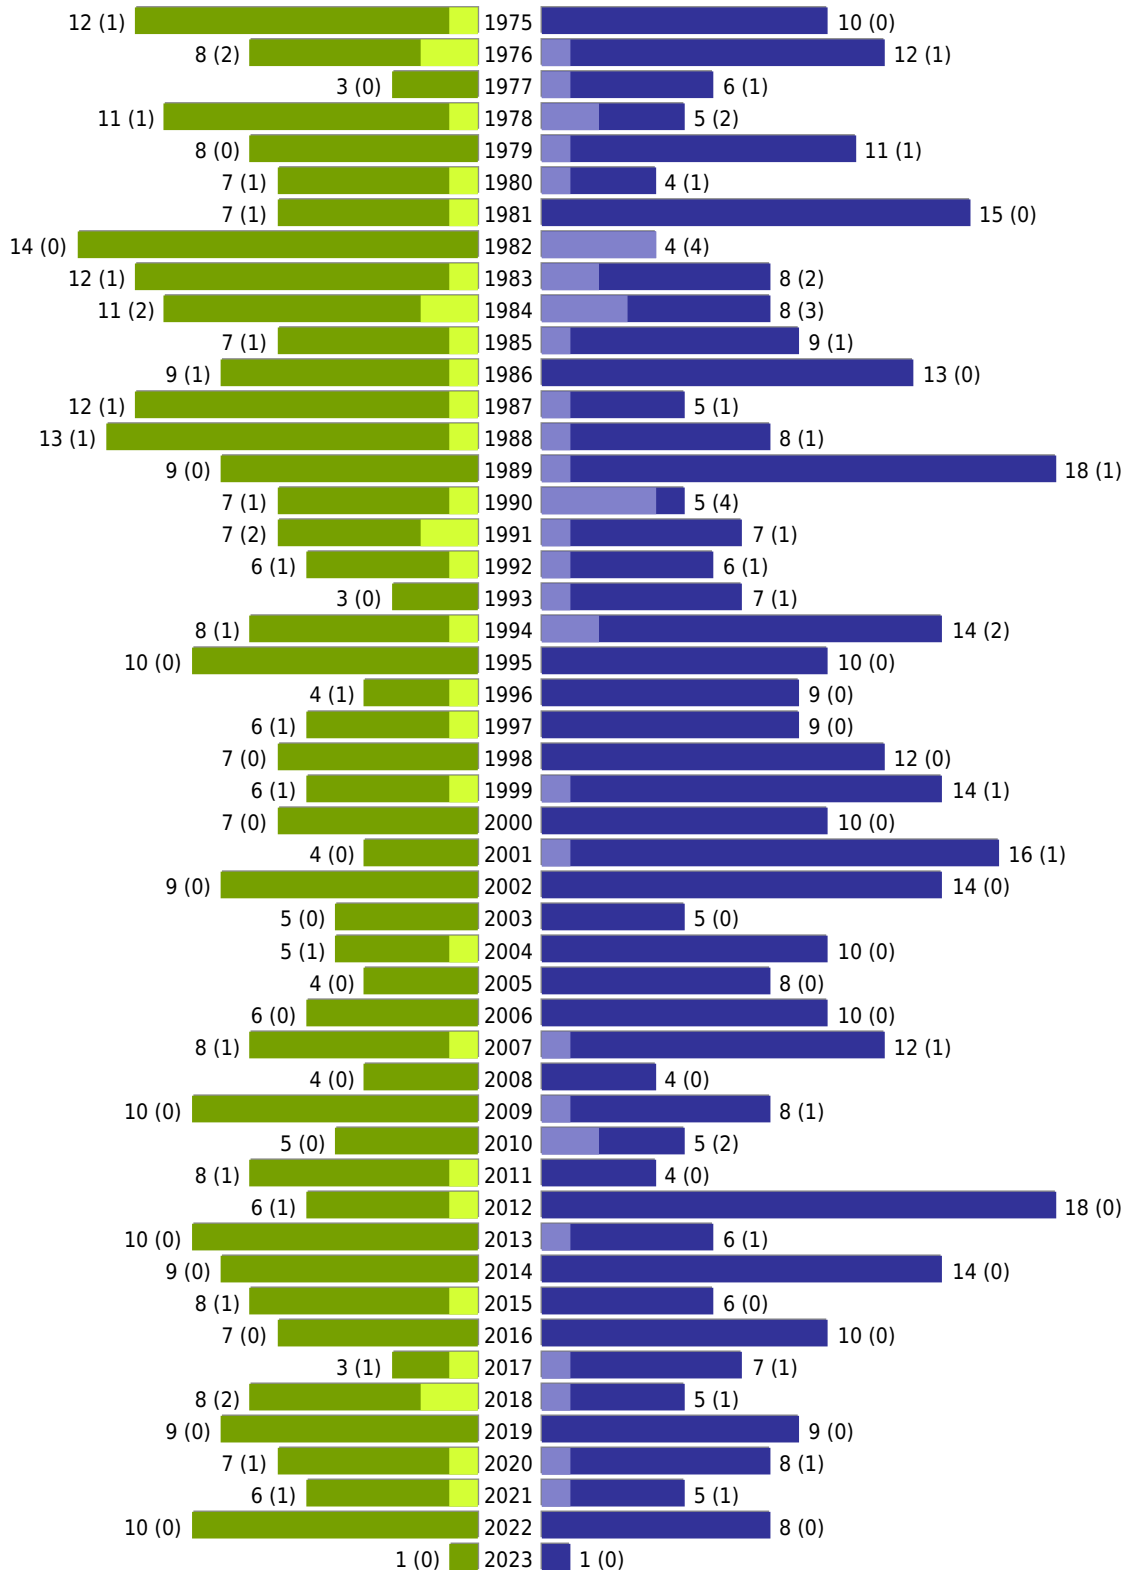

Alterspyramide Geburtsjahrgangsstatistik

Auswahlkriterien:

Geburtsdatum	
Stichtag	31.01.2023
Ortsteile	OT Hiddingsel (Dülmen)
Personen	Aktive Personen im Zuständigkeitsbereich gemeldet
Wohnungsart	Haupt- oder alleinige Wohnung
Mandant	Stadt Dülmen
Gemeinden	Dülmen
Auswertung der Meldekette	Ereignisdatum (nur Ein- und Auszugsdatum)

Stadt Dülmen - Geburtsjahrgangsstatistik - vom 27.02.2023

Dülmen OT Hiddingsel

erstellt am: 27.02.2023

■ männlich ■ männlich (nicht deutsch) ■ weiblich ■ weiblich (nicht deutsch) Anzahl Dt. (Anzahl Ausl.)

Stadt Dülmen - Geburtsjahrgangsstatistik - vom 27.02.2023

Dülmen OT Hiddingsel (Fortsetzung)

	weiblich	männlich	unbestimmt	gesamt
Summe Deutsche	818	838	0	1656
Summe Ausländer	57	59	0	116
Einwohner gesamt	875	897	0	1772
Altersdurchschnitt in Jahren	48,5	44,4	0,0	46,4