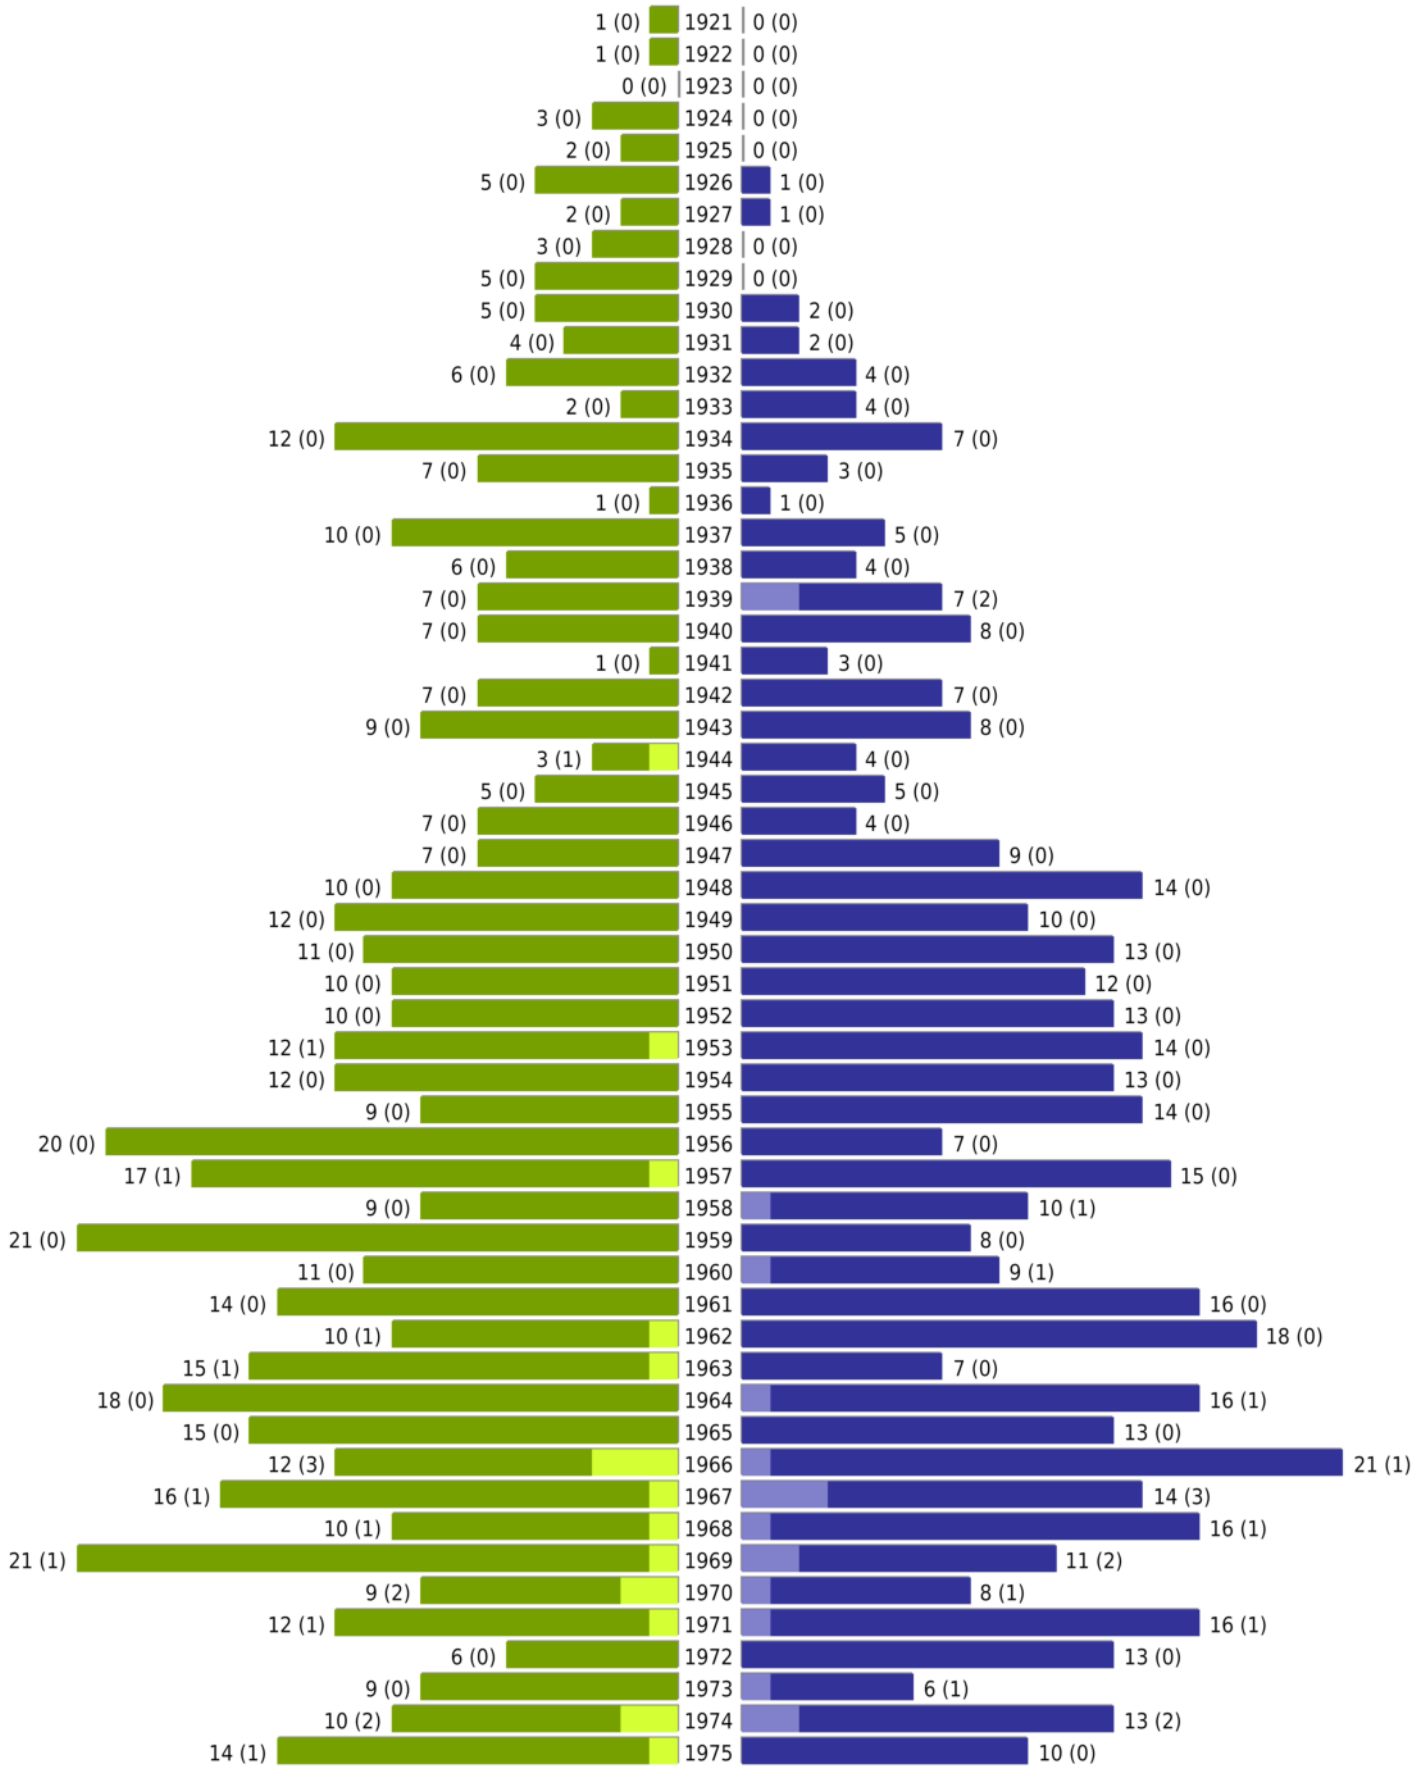

Stadt Dülmen - Geburtsjahrgangsstatistik - vom 28.08.2020

Dülmen OT Hiddingsel

erstellt am: 28.08.2020

männlich   männlich (nicht deutsch)   weiblich   weiblich (nicht deutsch)   Anzahl Dt. (Anzahl Ausl.)