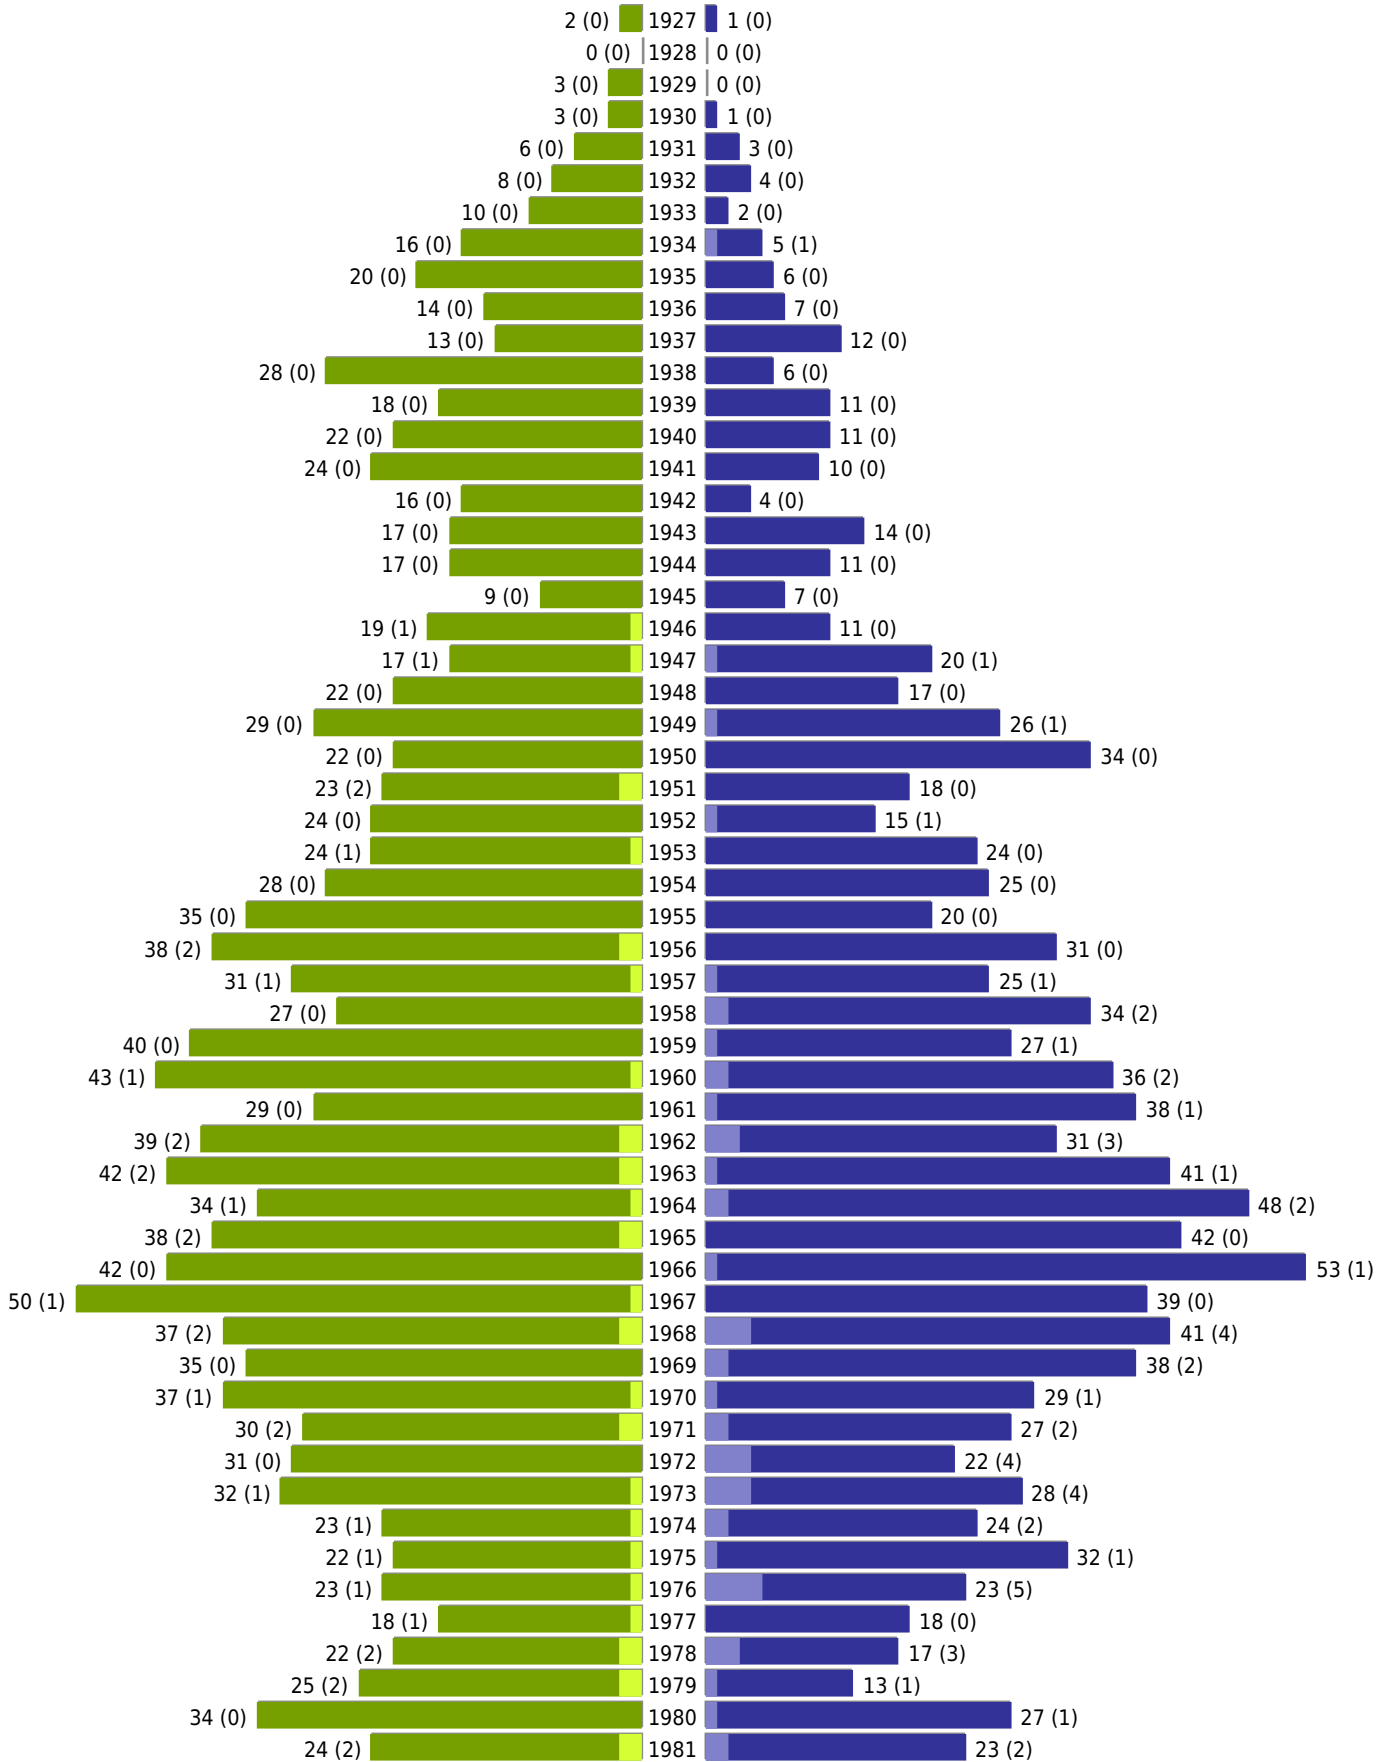

Alterspyramide Geburtsjahrgangsstatistik

Auswahlkriterien:

Geburtsdatum	
Stichtag	31.01.2023
Ortsteile	OT Kspl.-Dülmen (Dülmen)
Personen	Aktive Personen im Zuständigkeitsbereich gemeldet
Wohnungsart	Haupt- oder alleinige Wohnung
Mandant	Stadt Dülmen
Gemeinden	Dülmen
Auswertung der Meldekette	Ereignisdatum (nur Ein- und Auszugsdatum)

Stadt Dülmen - Geburtsjahrgangsstatistik - vom 27.02.2023

Dülmen OT Kspl.-Dülmen

erstellt am: 27.02.2023

■ männlich ■ männlich (nicht deutsch) ■ weiblich ■ weiblich (nicht deutsch) Anzahl Dt. (Anzahl Ausl.)

Stadt Dülmen - Geburtsjahrgangsstatistik - vom 27.02.2023

Dülmen OT Kspl.-Dülmen (Fortsetzung)

	weiblich	männlich	unbestimmt	gesamt
Summe Deutsche	2082	1908	0	3990
Summe Ausländer	76	107	0	183
Einwohner gesamt	2158	2015	0	4173
Altersdurchschnitt in Jahren	48,7	45,0	0,0	46,9