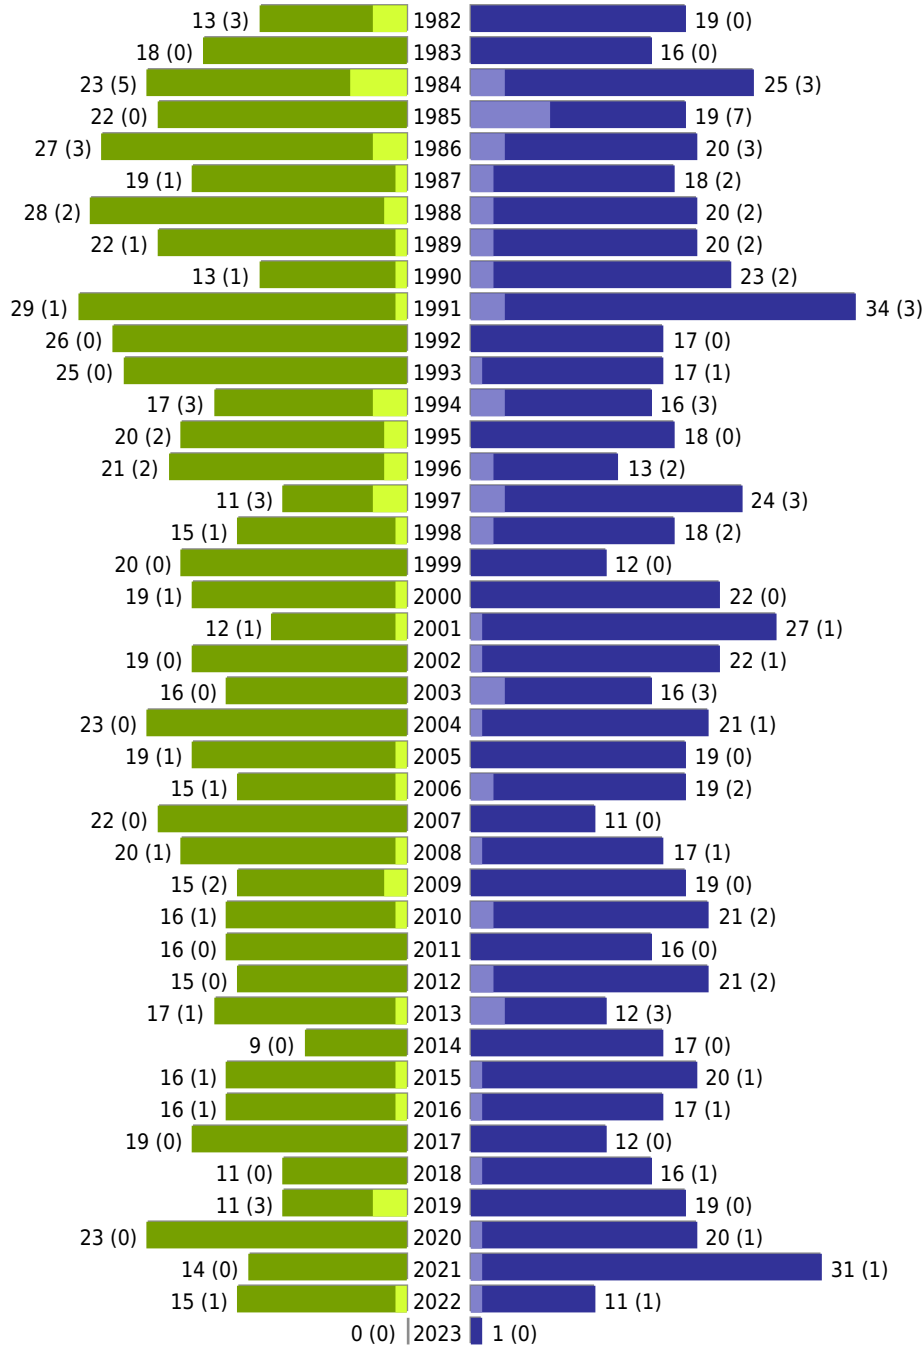

Alterspyramide Geburtsjahrgangsstatistik

Auswahlkriterien:

Geburtsdatum	
Stichtag	31.01.2023
Ortsteile	OT Kspl.-Dülmen (Dülmen)
Personen	Aktive Personen im Zuständigkeitsbereich gemeldet
Wohnungsart	Haupt- oder alleinige Wohnung
Mandant	Stadt Dülmen
Gemeinden	Dülmen
Auswertung der Meldekette	Ereignisdatum (nur Ein- und Auszugsdatum)

Stadt Dülmen - Geburtsjahrgangsstatistik - vom 27.02.2023

Dülmen OT Kspl.-Dülmen

erstellt am: 27.02.2023

■ männlich ■ männlich (nicht deutsch) ■ weiblich ■ weiblich (nicht deutsch) Anzahl Dt. (Anzahl Ausl.)

Stadt Dülmen - Geburtsjahrgangsstatistik - vom 27.02.2023

Dülmen OT Kspl.-Dülmen (Fortsetzung)

	weiblich	männlich	unbestimmt	gesamt
Summe Deutsche	2082	1908	0	3990
Summe Ausländer	76	107	0	183
Einwohner gesamt	2158	2015	0	4173
Altersdurchschnitt in Jahren	48,7	45,0	0,0	46,9