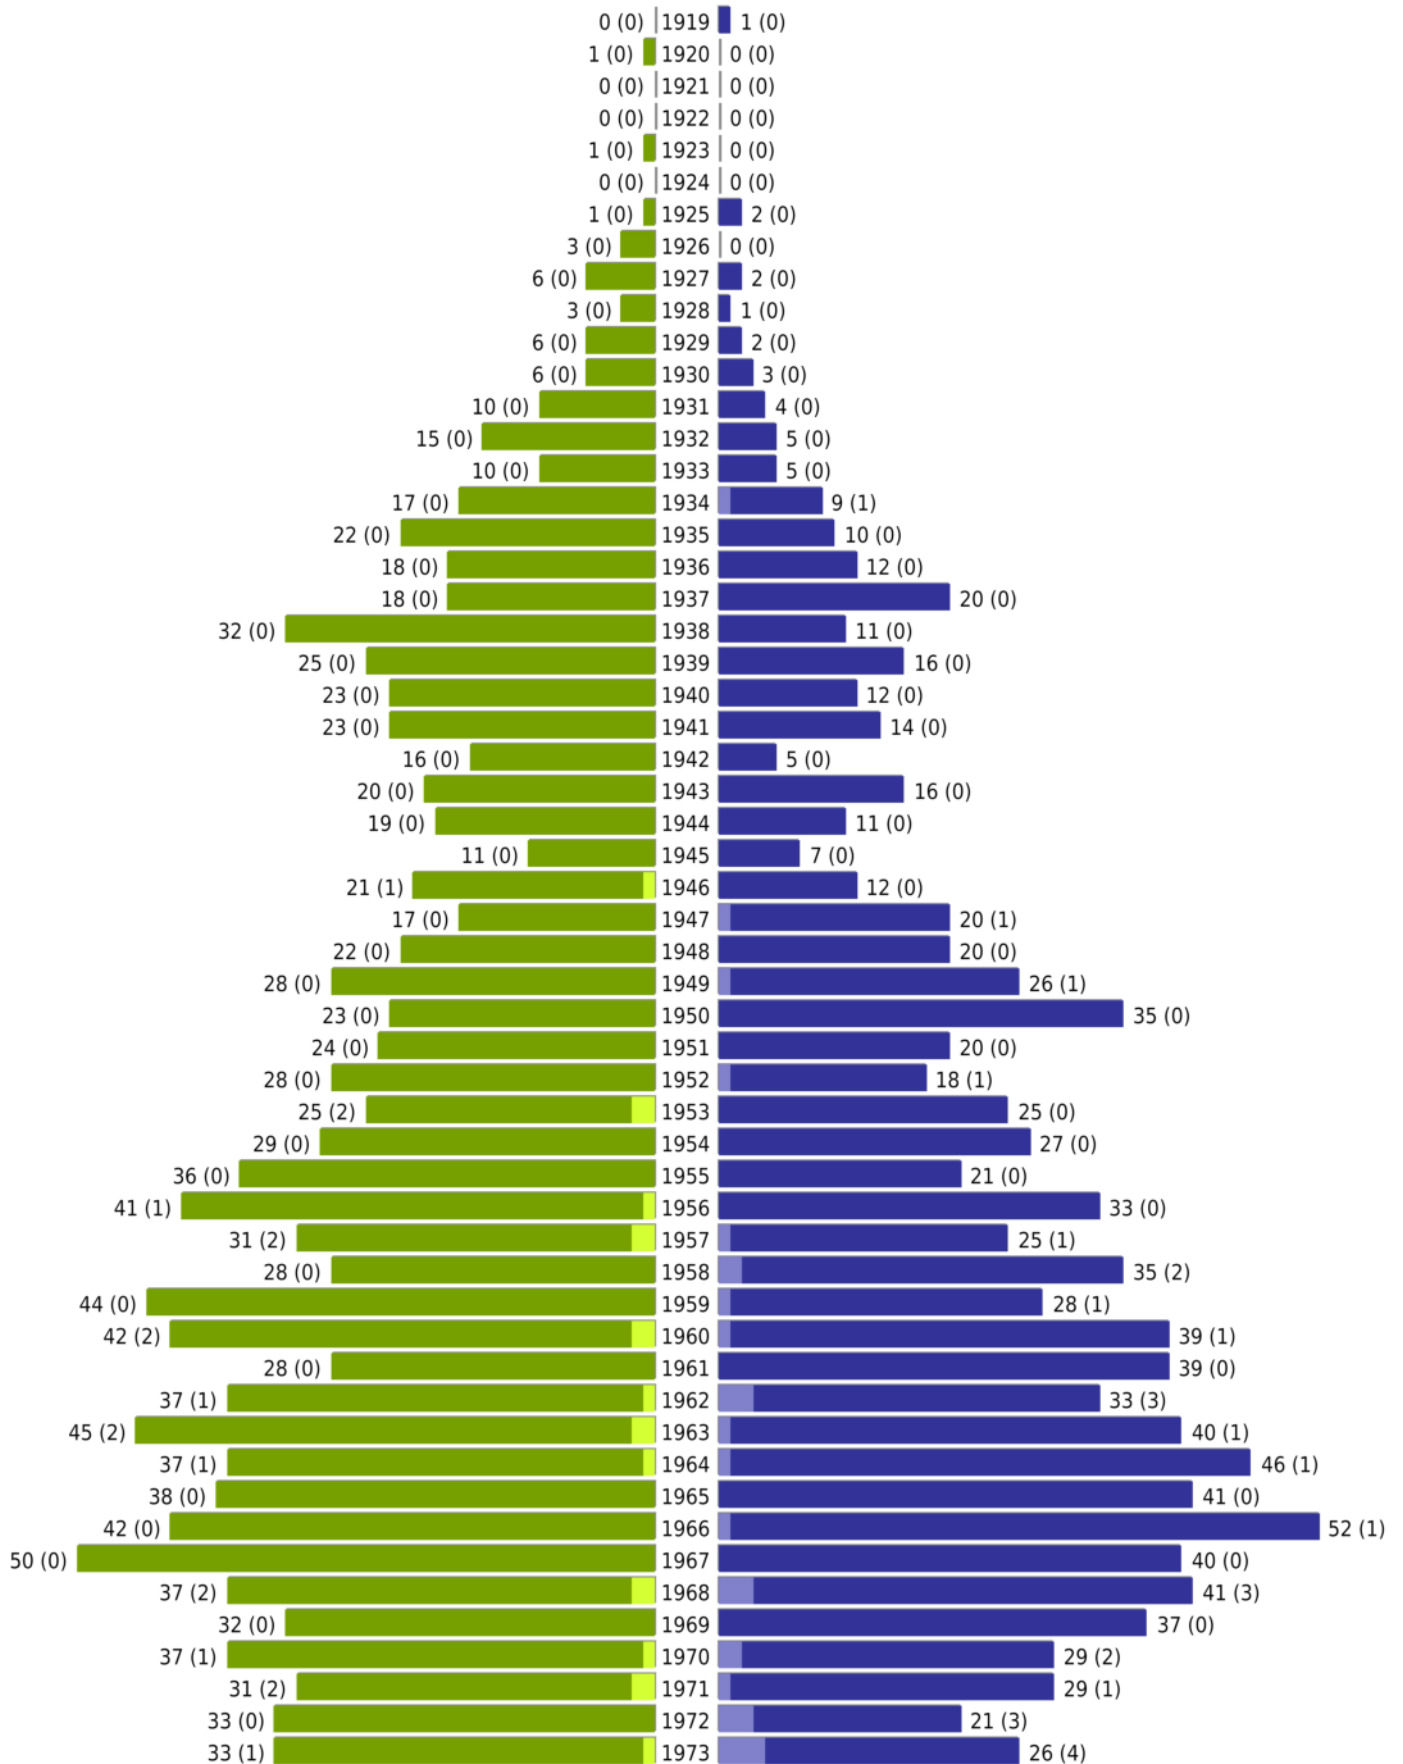

Alterspyramide Geburtsjahrgangsstatistik

Auswahlkriterien:

Personenkreis	keine Einschränkung
Geburtsdatum	keine Einschränkung
Stichtag	31.07.2020
Ortsteile	OT Kspl.-Dülmen (Dülmen)
Personen	Aktive Personen im Zuständigkeitsbereich gemeldet
Wohnungsart	Haupt- oder alleinige Wohnung
Mandant	Stadt Dülmen
Gemeinden	Dülmen

Stadt Dülmen - Geburtsjahrgangsstatistik - vom 28.08.2020

Dülmen OT Kspl.-Dülmen

erstellt am: 28.08.2020

männlich männlich (nicht deutsch) weiblich weiblich (nicht deutsch) Anzahl Dt. (Anzahl Ausl.)

Stadt Dülmen - Geburtsjahrgangsstatistik - vom 28.08.2020

Dülmen OT Kspl.-Dülmen (Fortsetzung)

	weiblich	männlich	unbestimmt	gesamt
Summe Deutsche	2071	1901	0	3972
Summe Ausländer	45	81	0	126
Einwohner gesamt	2116	1982	0	4098
Altersdurchschnitt in Jahren	48,7	44,9	0,0	46,9