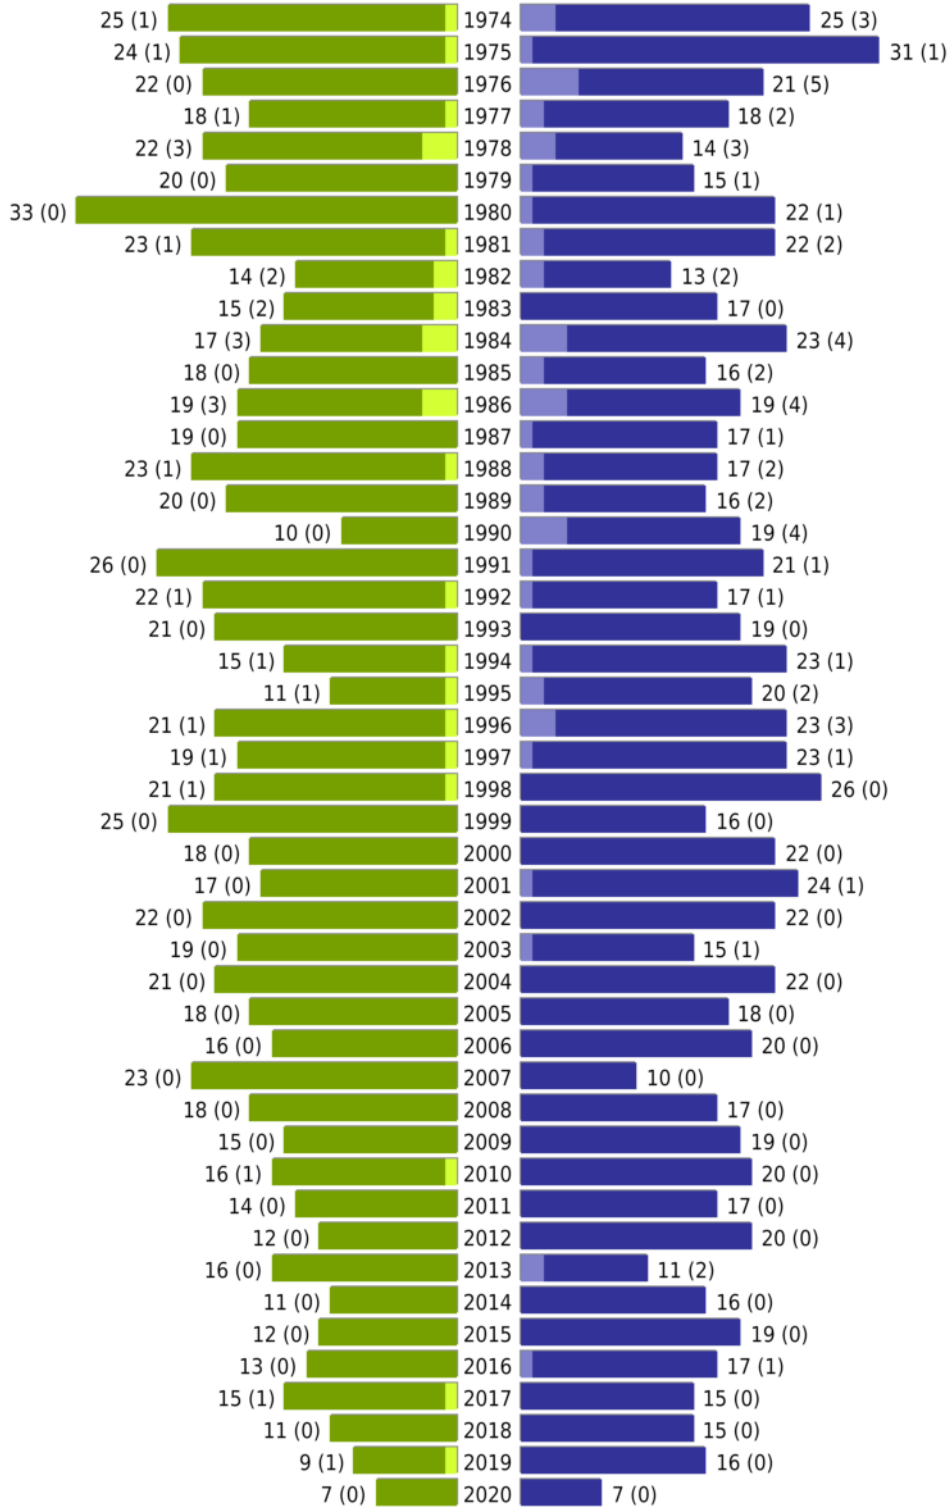

Alterspyramide Geburtsjahrgangsstatistik

Auswahlkriterien:

Personenkreis	keine Einschränkung
Geburtsdatum	keine Einschränkung
Stichtag	31.07.2020
Ortsteile	OT Kspl.-Dülmen (Dülmen)
Personen	Aktive Personen im Zuständigkeitsbereich gemeldet
Wohnungsart	Haupt- oder alleinige Wohnung
Mandant	Stadt Dülmen
Gemeinden	Dülmen

Stadt Dülmen - Geburtsjahrgangsstatistik - vom 28.08.2020

Dülmen OT Kspl.-Dülmen

erstellt am: 28.08.2020

männlich männlich (nicht deutsch) weiblich weiblich (nicht deutsch) Anzahl Dt. (Anzahl Ausl.)

Stadt Dülmen - Geburtsjahrgangsstatistik - vom 28.08.2020

Dülmen OT Kspl.-Dülmen (Fortsetzung)

	weiblich	männlich	unbestimmt	gesamt
Summe Deutsche	2071	1901	0	3972
Summe Ausländer	45	81	0	126
Einwohner gesamt	2116	1982	0	4098
Altersdurchschnitt in Jahren	48,7	44,9	0,0	46,9