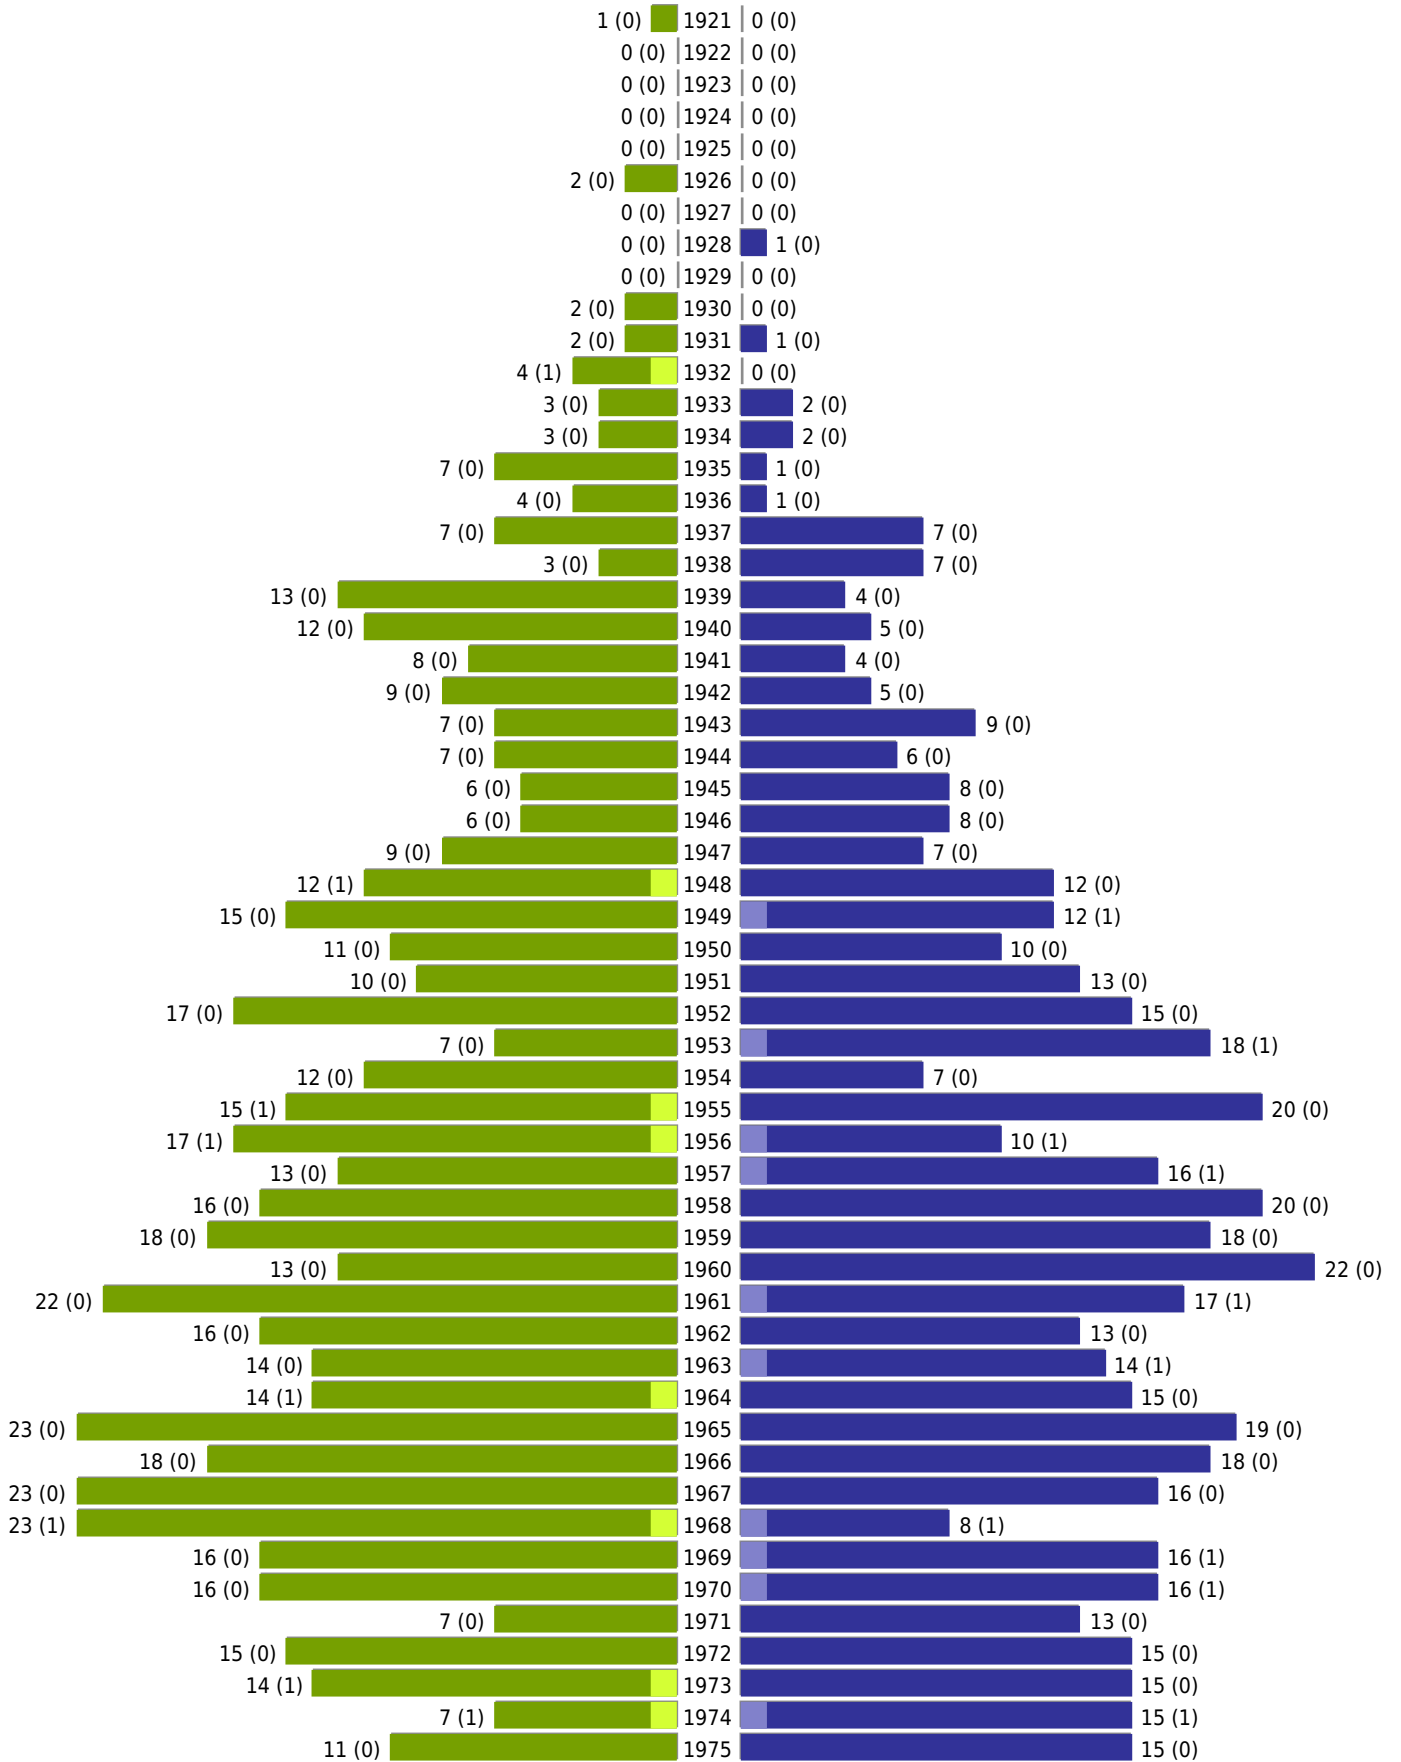

# Alterspyramide Geburtsjahrgangsstatistik

## Auswahlkriterien:

Geburtsdatum	
Stichtag	31.01.2023
Ortsteile	OT Merfeld ( Dülmen )
Personen	Aktive Personen im Zuständigkeitsbereich gemeldet
Wohnungsart	Haupt- oder alleinige Wohnung
Mandant	Stadt Dülmen
Gemeinden	Dülmen
Auswertung der Meldekette	Ereignisdatum (nur Ein- und Auszugsdatum)

Stadt Dülmen - Geburtsjahrgangsstatistik - vom 27.02.2023

Dülmen OT Merfeld

erstellt am: 27.02.2023

■ männlich ■ männlich (nicht deutsch) ■ weiblich ■ weiblich (nicht deutsch) Anzahl Dt. (Anzahl Ausl.)

Stadt Dülmen - Geburtsjahrgangsstatistik - vom 27.02.2023

Dülmen OT Merfeld (Fortsetzung)

	weiblich	männlich	unbestimmt	gesamt
Summe Deutsche	977	957	0	1934
Summe Ausländer	51	48	0	99
Einwohner gesamt	1028	1005	0	2033
Altersdurchschnitt in Jahren	46,5	44,4	0,0	45,4