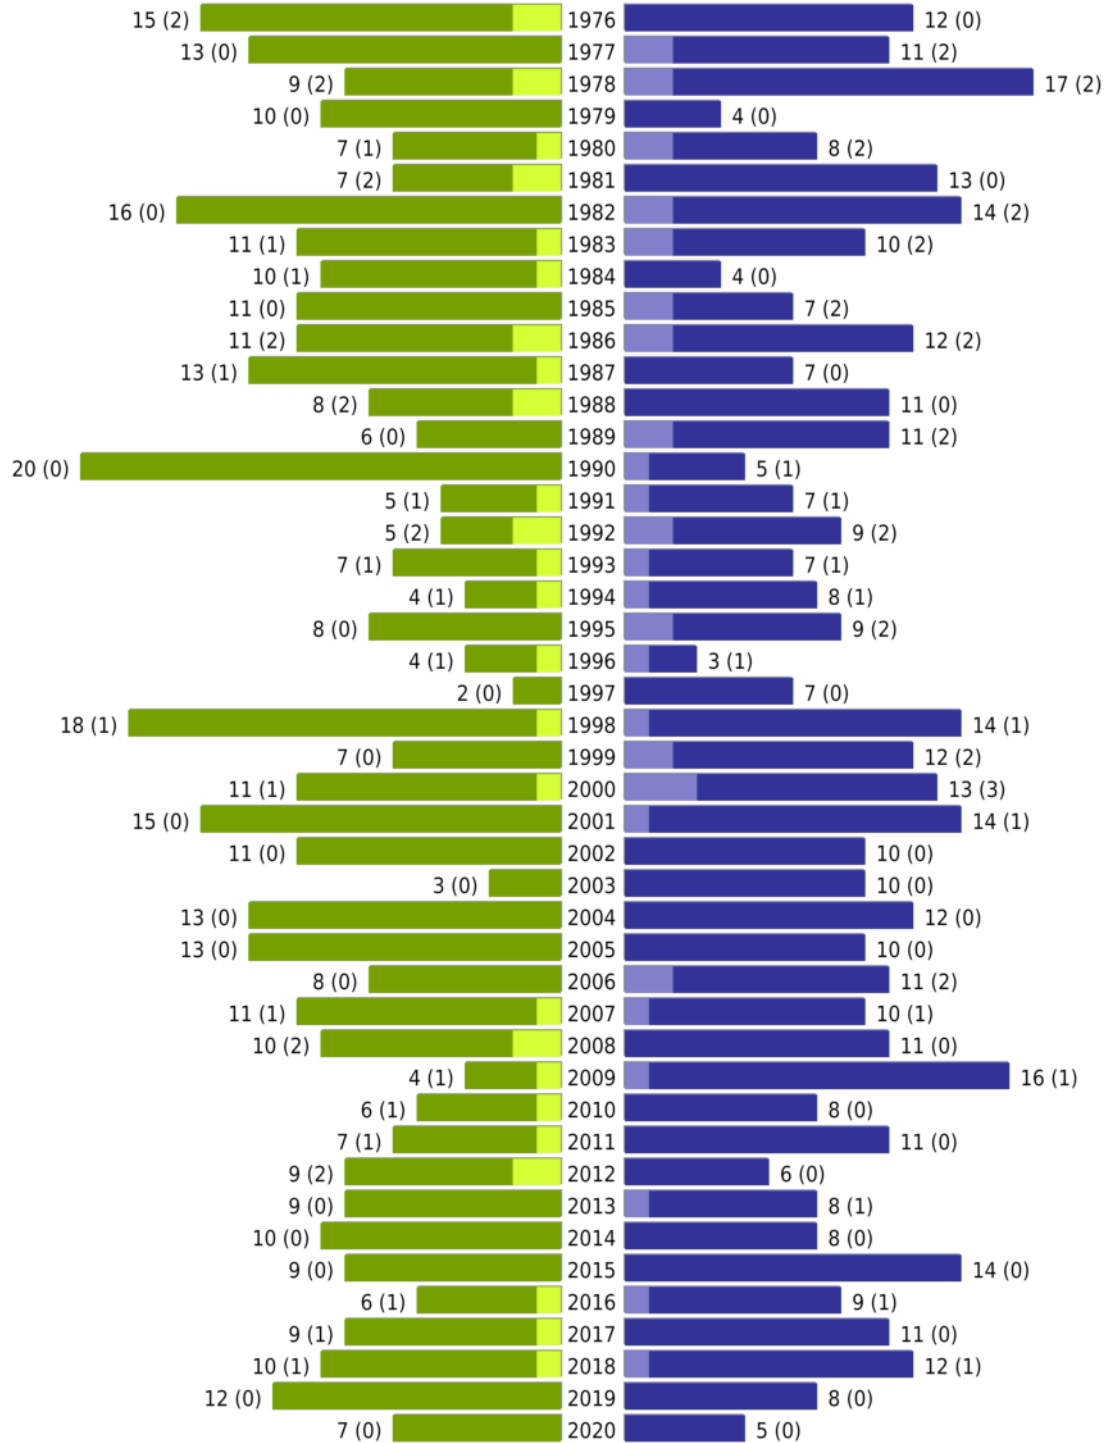

Alterspyramide Geburtsjahrgangsstatistik

Auswahlkriterien:

Personenkreis	keine Einschränkung
Geburtsdatum	keine Einschränkung
Stichtag	31.07.2020
Ortsteile	OT Merfeld (Dülmen)
Personen	Aktive Personen im Zuständigkeitsbereich gemeldet
Wohnungsart	Haupt- oder alleinige Wohnung
Mandant	Stadt Dülmen
Gemeinden	Dülmen

Stadt Dülmen - Geburtsjahrgangsstatistik - vom 28.08.2020

Dülmen OT Merfeld

erstellt am: 28.08.2020

männlich männlich (nicht deutsch) weiblich weiblich (nicht deutsch) Anzahl Dt. (Anzahl Ausl.)

Stadt Dülmen - Geburtsjahrgangsstatistik - vom 28.08.2020

Dülmen OT Merfeld (Fortsetzung)

	weiblich	männlich	unbestimmt	gesamt
Summe Deutsche	964	963	0	1927
Summe Ausländer	45	51	0	96
Einwohner gesamt	1009	1014	0	2023
Altersdurchschnitt in Jahren	45,3	43,7	0,0	44,5