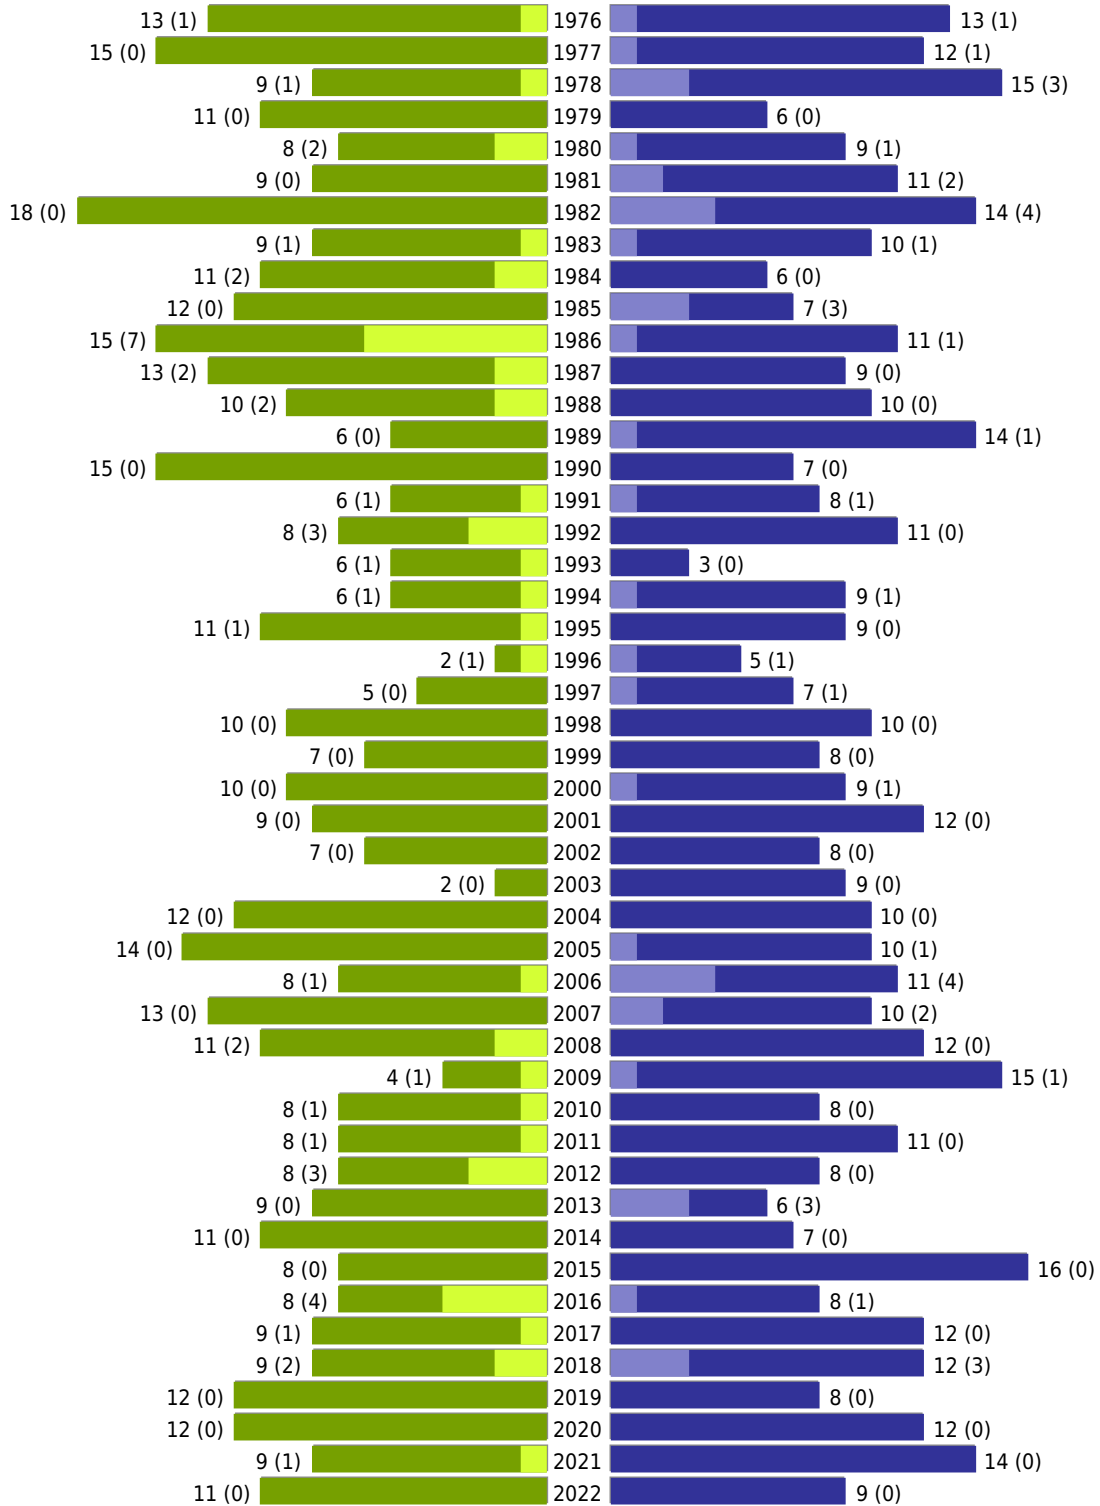

# Alterspyramide Geburtsjahrgangsstatistik

## Auswahlkriterien:

Geburtsdatum	
Stichtag	31.01.2023
Ortsteile	OT Merfeld ( Dülmen )
Personen	Aktive Personen im Zuständigkeitsbereich gemeldet
Wohnungsart	Haupt- oder alleinige Wohnung
Mandant	Stadt Dülmen
Gemeinden	Dülmen
Auswertung der Meldekette	Ereignisdatum (nur Ein- und Auszugsdatum)

Stadt Dülmen - Geburtsjahrgangsstatistik - vom 27.02.2023

Dülmen OT Merfeld

erstellt am: 27.02.2023

■ männlich ■ männlich (nicht deutsch) ■ weiblich ■ weiblich (nicht deutsch) Anzahl Dt. (Anzahl Ausl.)

Stadt Dülmen - Geburtsjahrgangsstatistik - vom 27.02.2023

Dülmen OT Merfeld (Fortsetzung)

	weiblich	männlich	unbestimmt	gesamt
Summe Deutsche	977	957	0	1934
Summe Ausländer	51	48	0	99
Einwohner gesamt	1028	1005	0	2033
Altersdurchschnitt in Jahren	46,5	44,4	0,0	45,4