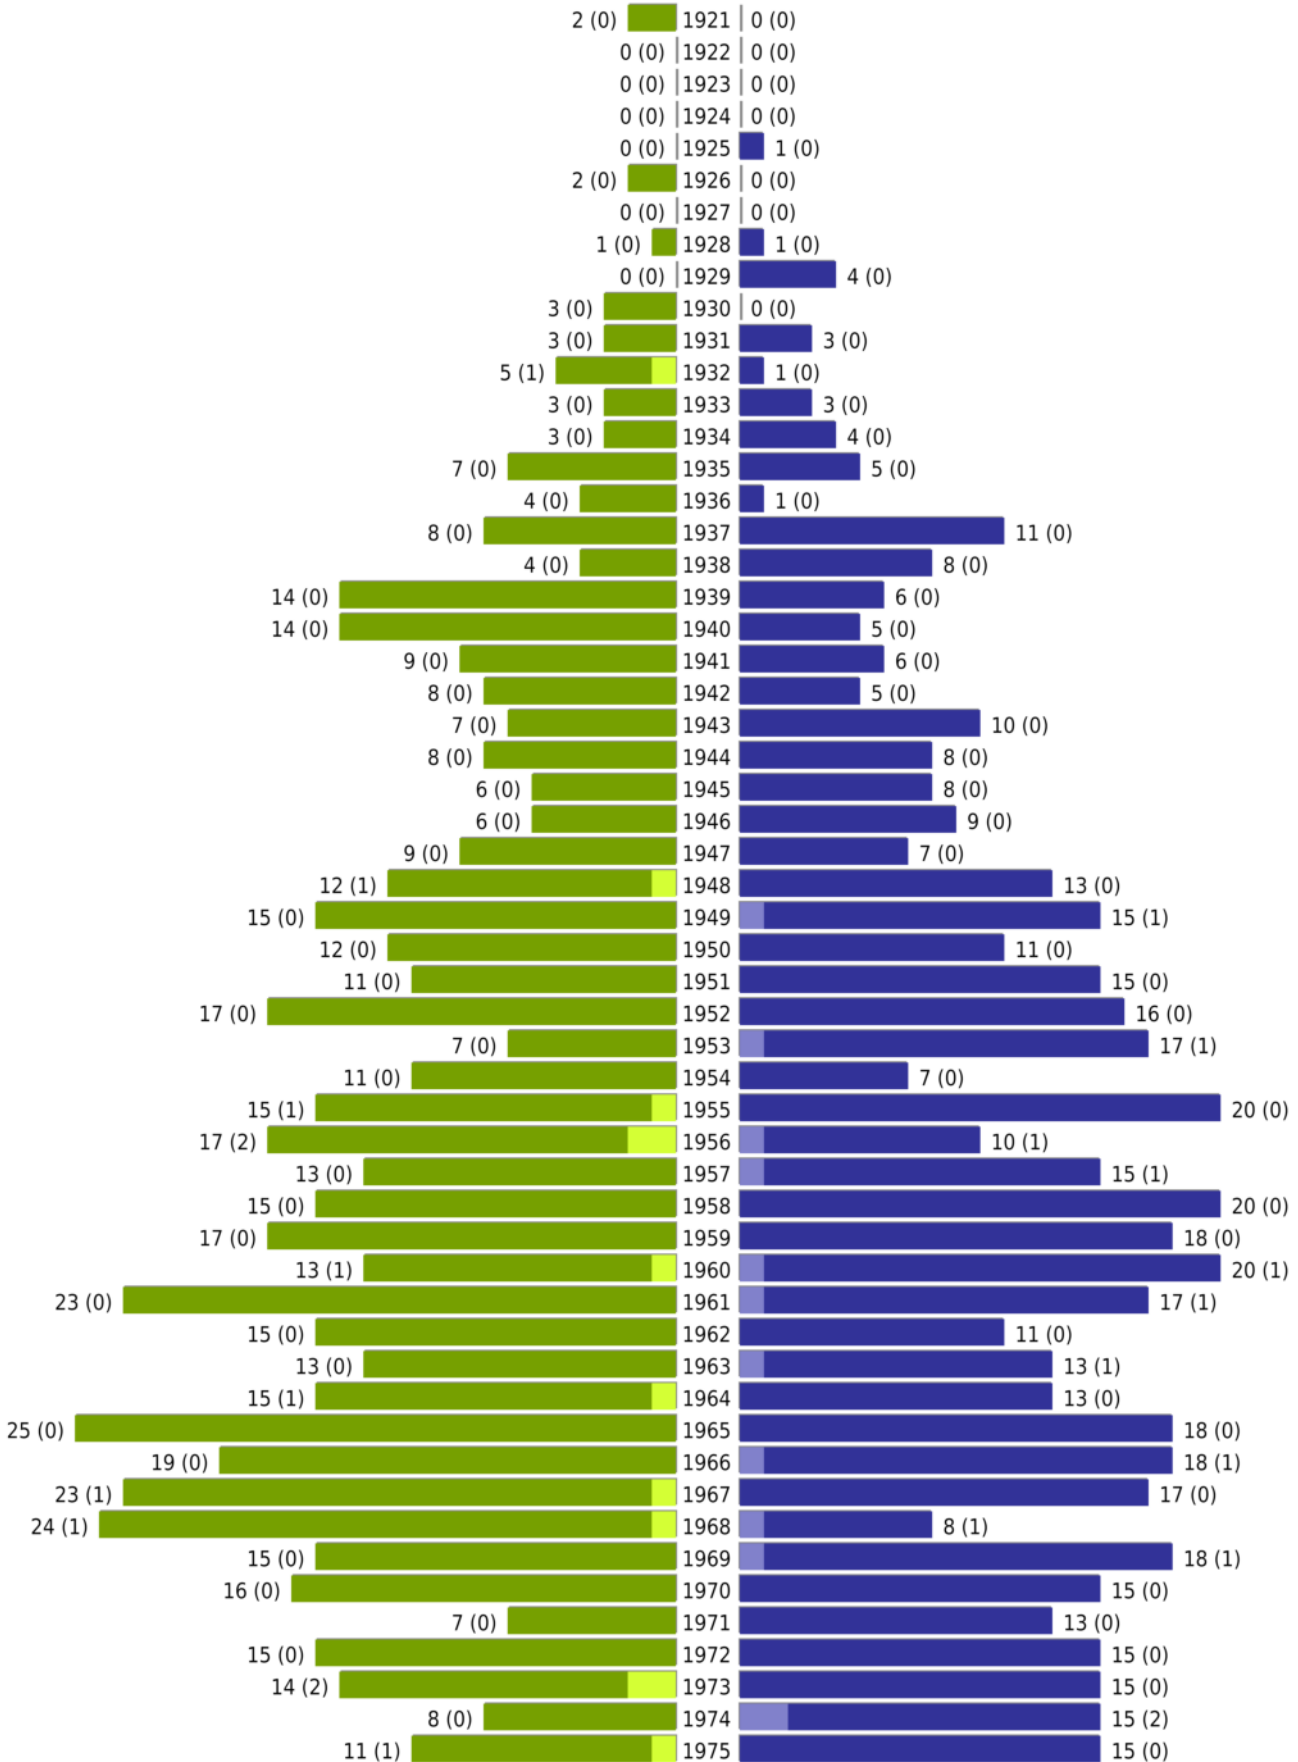

Alterspyramide Geburtsjahrgangsstatistik

Auswahlkriterien:

Personenkreis	keine Einschränkung
Geburtsdatum	keine Einschränkung
Stichtag	31.07.2020
Ortsteile	OT Merfeld (Dülmen)
Personen	Aktive Personen im Zuständigkeitsbereich gemeldet
Wohnungsart	Haupt- oder alleinige Wohnung
Mandant	Stadt Dülmen
Gemeinden	Dülmen

Stadt Dülmen - Geburtsjahrgangsstatistik - vom 28.08.2020

Dülmen OT Merfeld

erstellt am: 28.08.2020

männlich männlich (nicht deutsch) weiblich weiblich (nicht deutsch) Anzahl Dt. (Anzahl Ausl.)

Stadt Dülmen - Geburtsjahrgangsstatistik - vom 28.08.2020

Dülmen OT Merfeld (Fortsetzung)

	weiblich	männlich	unbestimmt	gesamt
Summe Deutsche	964	963	0	1927
Summe Ausländer	45	51	0	96
Einwohner gesamt	1009	1014	0	2023
Altersdurchschnitt in Jahren	45,3	43,7	0,0	44,5