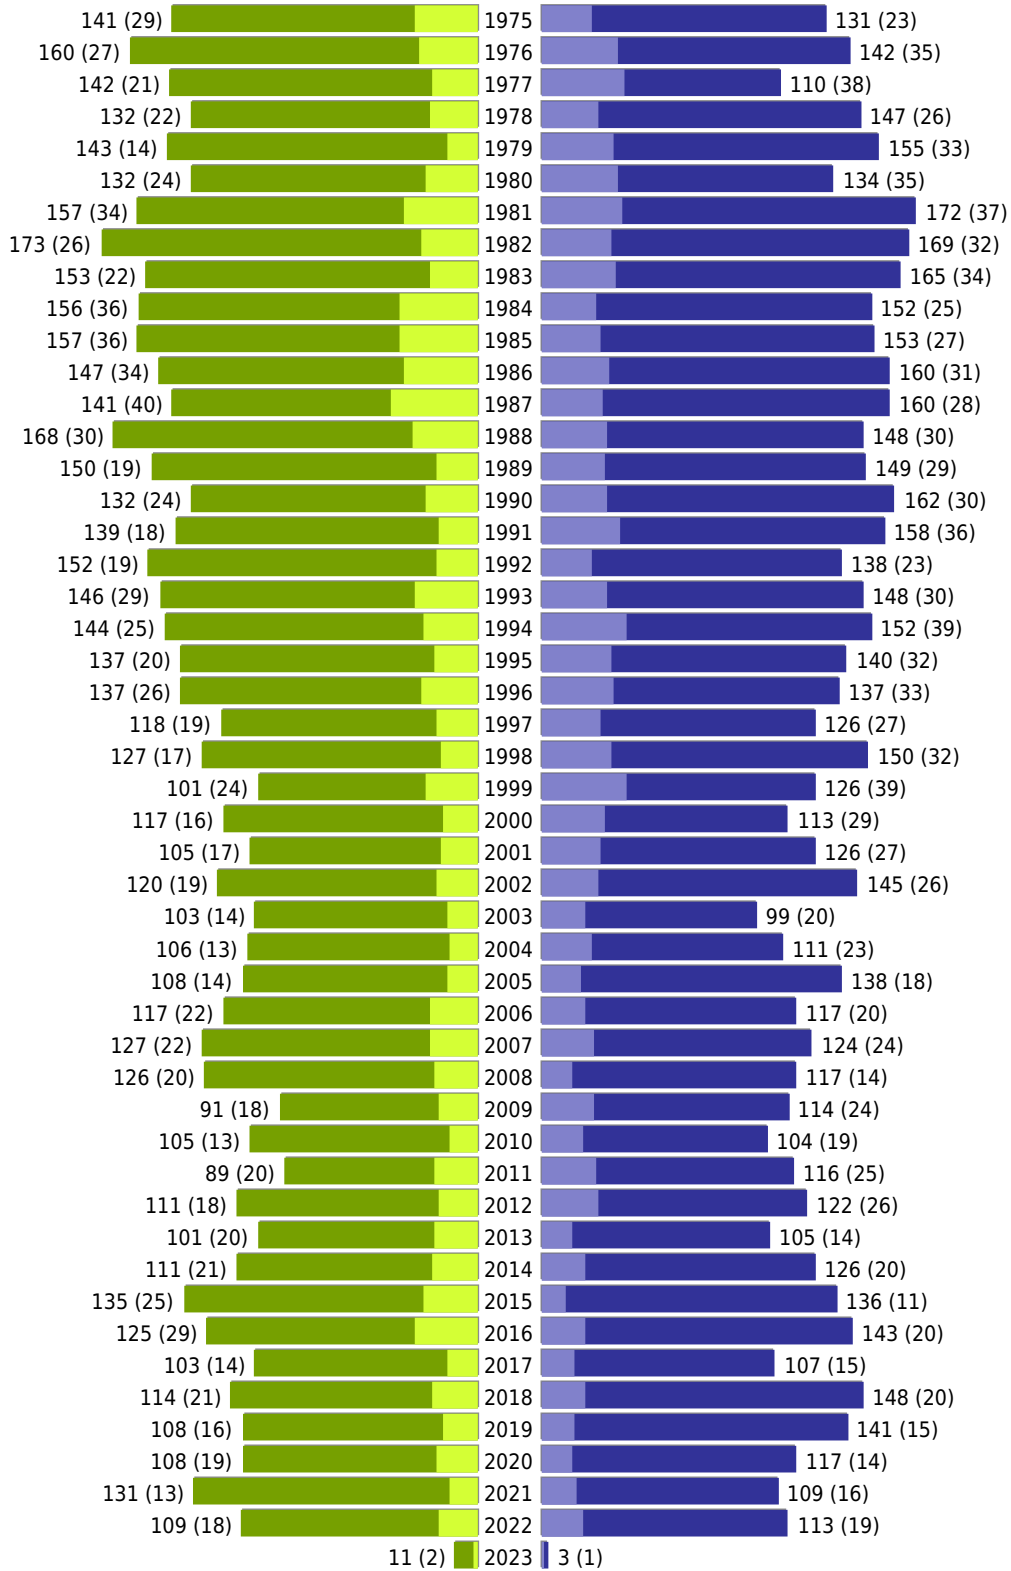

Alterspyramide Geburtsjahrgangsstatistik

Auswahlkriterien:

Geburtsdatum	
Stichtag	31.01.2023
Ortsteile	Dülmen (ohne Ortsteile) (Dülmen)
Personen	Aktive Personen im Zuständigkeitsbereich gemeldet
Wohnungsart	Haupt- oder alleinige Wohnung
Mandant	Stadt Dülmen
Gemeinden	Dülmen
Auswertung der Meldekette	Ereignisdatum (nur Ein- und Auszugsdatum)

Stadt Dülmen - Geburtsjahrgangsstatistik - vom 27.02.2023

Dülmen (Hauptort)

erstellt am: 27.02.2023

Stadt Dülmen - Geburtsjahrgangsstatistik - vom 27.02.2023

Dülmen (Hauptort) (Fortsetzung)

	weiblich	männlich	unbestimmt	gesamt
Summe Deutsche	13508	12591	0	26099
Summe Ausländer	1461	1666	0	3127
Einwohner gesamt	14969	14257	0	29226
Altersdurchschnitt in Jahren	47,6	44,1	0,0	45,9