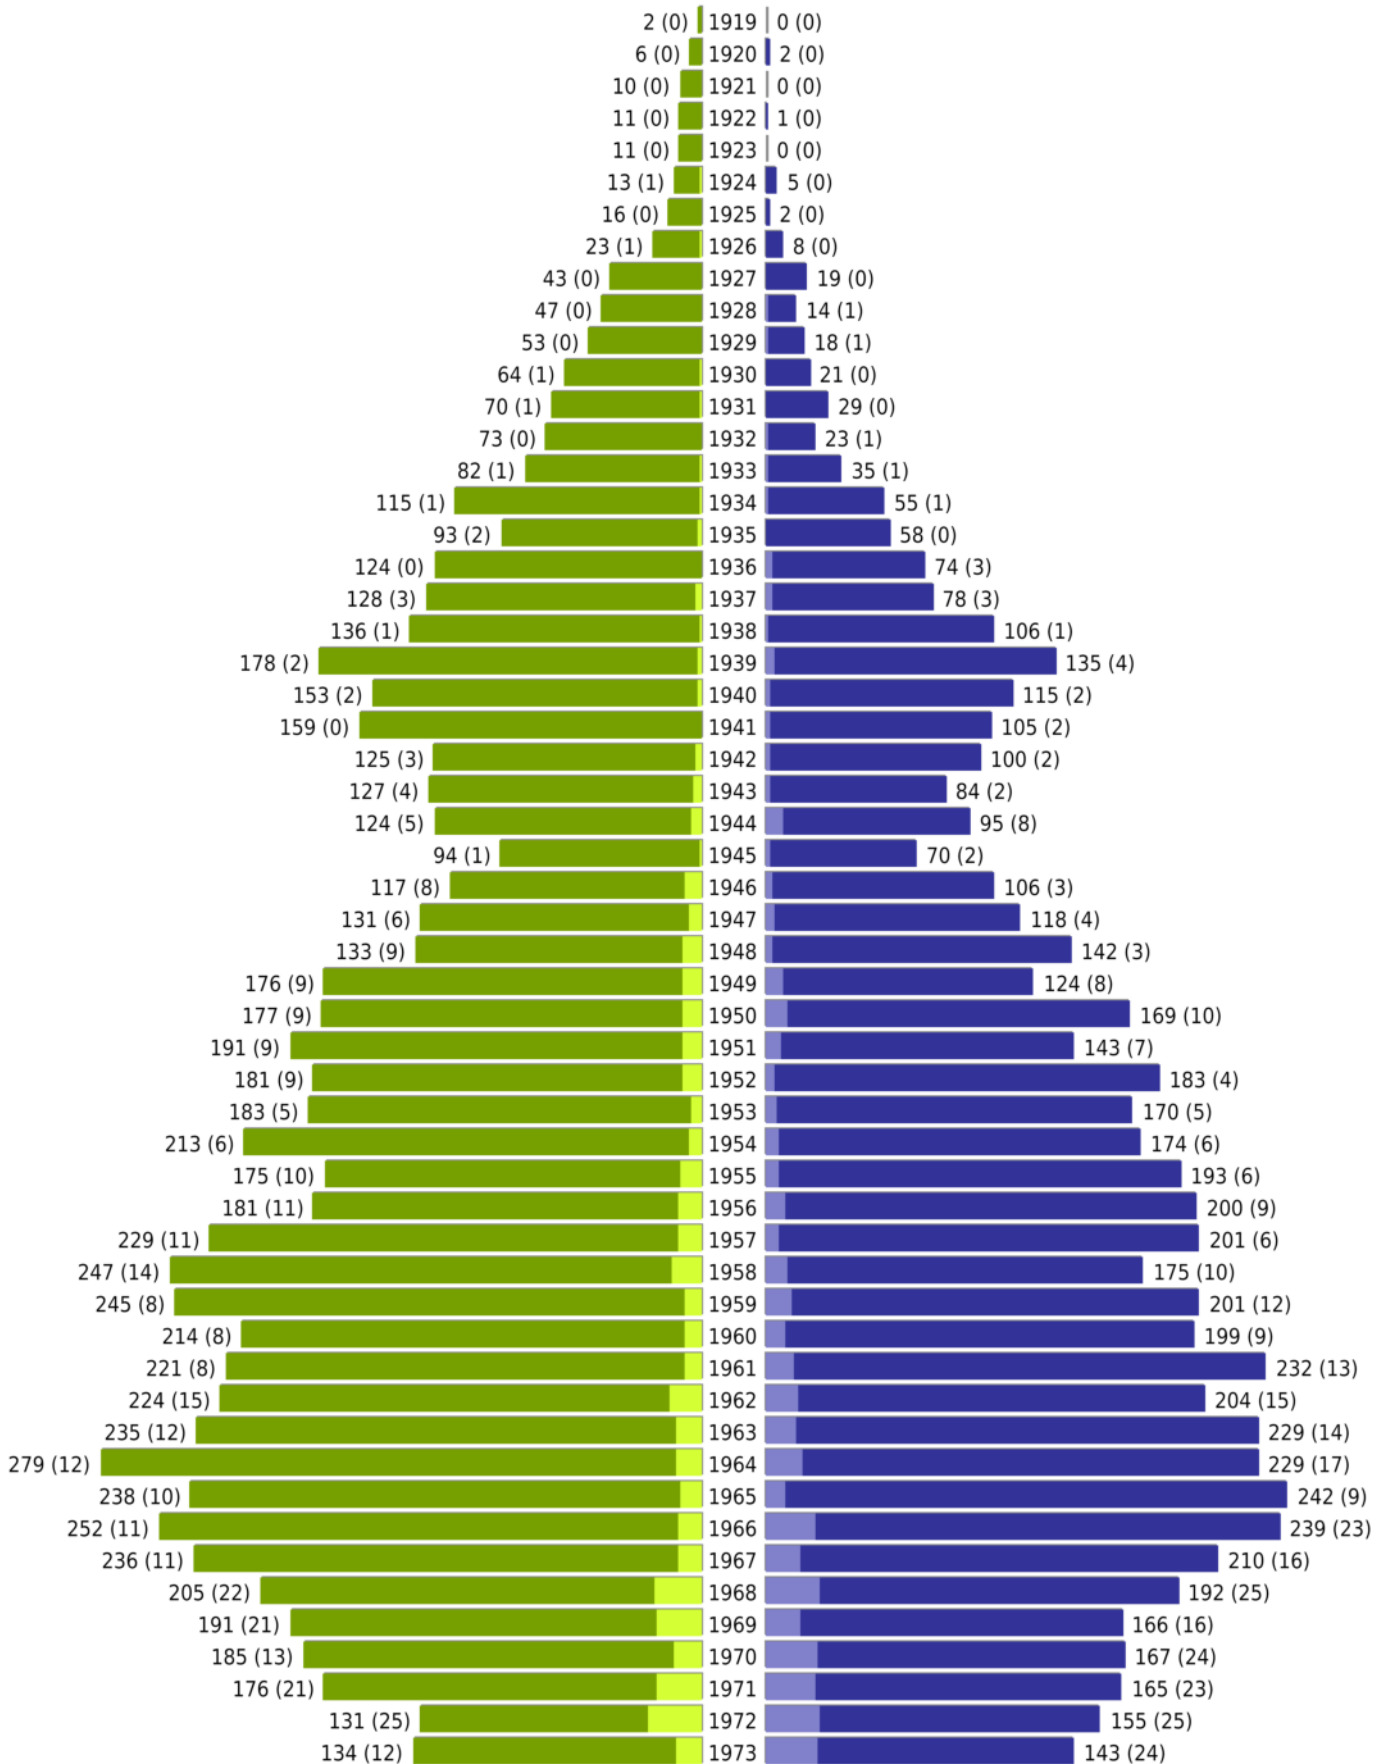

Alterspyramide Geburtsjahrgangsstatistik

Auswahlkriterien:

Personenkreis	keine Einschränkung
Geburtsdatum	keine Einschränkung
Stichtag	31.07.2020
Ortsteile	Dülmen (ohne Ortsteile) (Dülmen)
Personen	Aktive Personen im Zuständigkeitsbereich gemeldet
Wohnungsart	Haupt- oder alleinige Wohnung
Mandant	Stadt Dülmen
Gemeinden	Dülmen

Stadt Dülmen - Geburtsjahrgangsstatistik - vom 28.08.2020

Dülmen (Hauptort)

erstellt am: 28.08.2020

männlich männlich (nicht deutsch) weiblich weiblich (nicht deutsch) Anzahl Dt. (Anzahl Ausl.)

Stadt Dülmen - Geburtsjahrgangsstatistik - vom 28.08.2020

Dülmen (Hauptort) (Fortsetzung)

	weiblich	männlich	unbestimmt	gesamt
Summe Deutsche	13590	12573	0	26163
Summe Ausländer	1168	1391	0	2559
Einwohner gesamt	14758	13964	0	28722
Altersdurchschnitt in Jahren	47,1	43,3	0,0	45,3