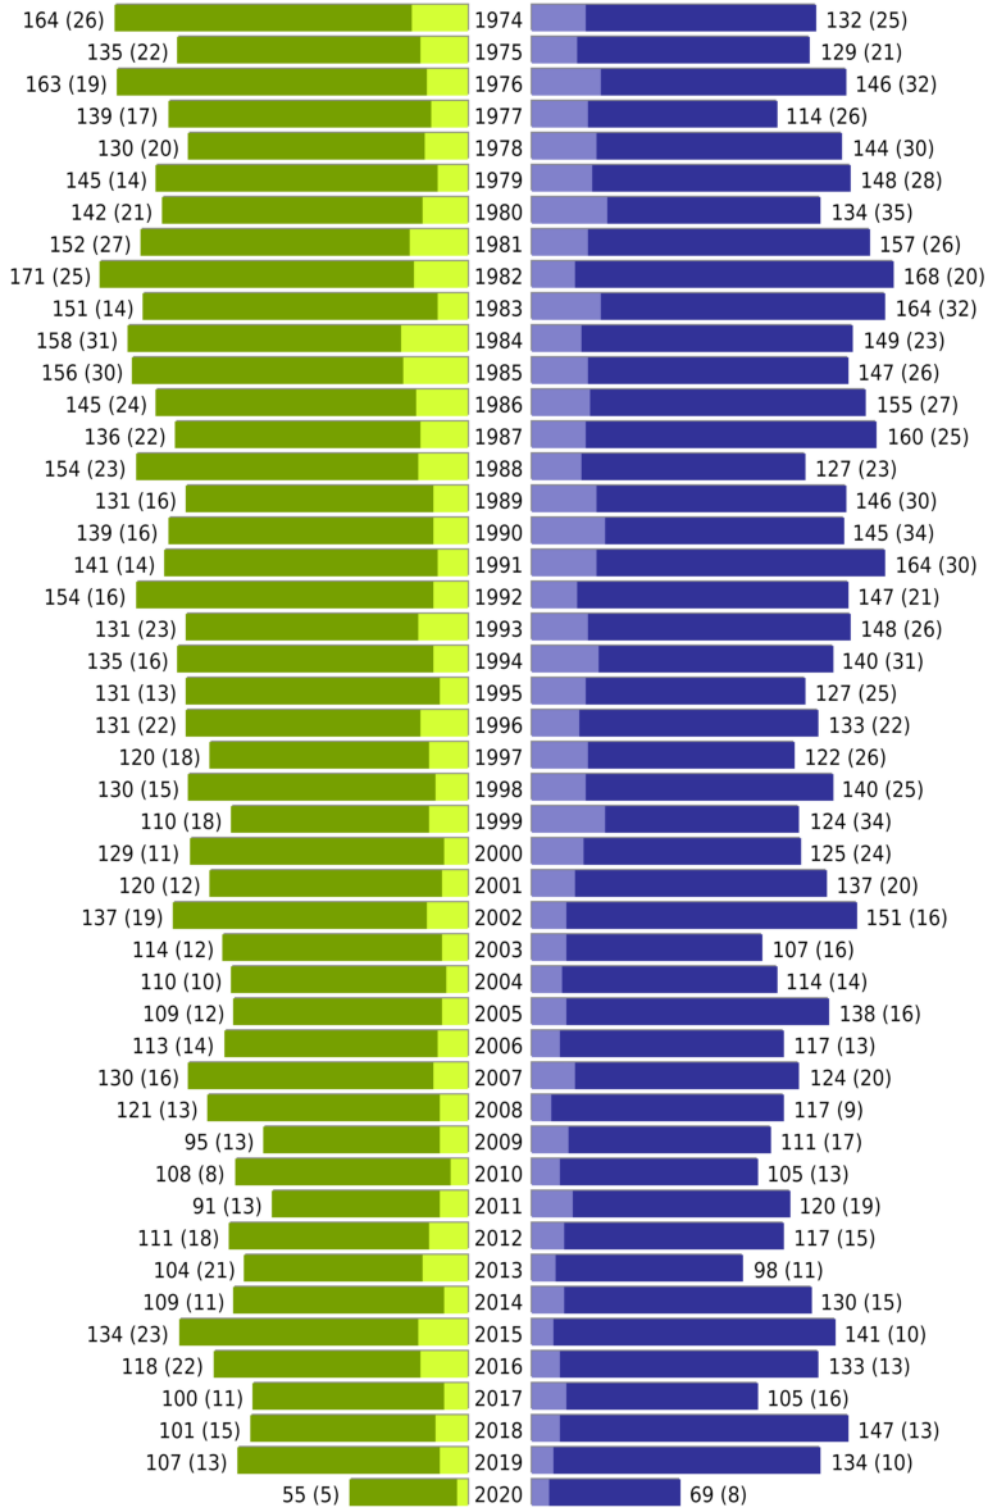

Alterspyramide Geburtsjahrgangsstatistik

Auswahlkriterien:

Personenkreis	keine Einschränkung
Geburtsdatum	keine Einschränkung
Stichtag	31.07.2020
Ortsteile	Dülmen (ohne Ortsteile) (Dülmen)
Personen	Aktive Personen im Zuständigkeitsbereich gemeldet
Wohnungsart	Haupt- oder alleinige Wohnung
Mandant	Stadt Dülmen
Gemeinden	Dülmen

Stadt Dülmen - Geburtsjahrgangsstatistik - vom 28.08.2020

Dülmen (Hauptort)

erstellt am: 28.08.2020

männlich männlich (nicht deutsch) weiblich weiblich (nicht deutsch) Anzahl Dt. (Anzahl Ausl.)

Stadt Dülmen - Geburtsjahrgangsstatistik - vom 28.08.2020

Dülmen (Hauptort) (Fortsetzung)

	weiblich	männlich	unbestimmt	gesamt
Summe Deutsche	13590	12573	0	26163
Summe Ausländer	1168	1391	0	2559
Einwohner gesamt	14758	13964	0	28722
Altersdurchschnitt in Jahren	47,1	43,3	0,0	45,3