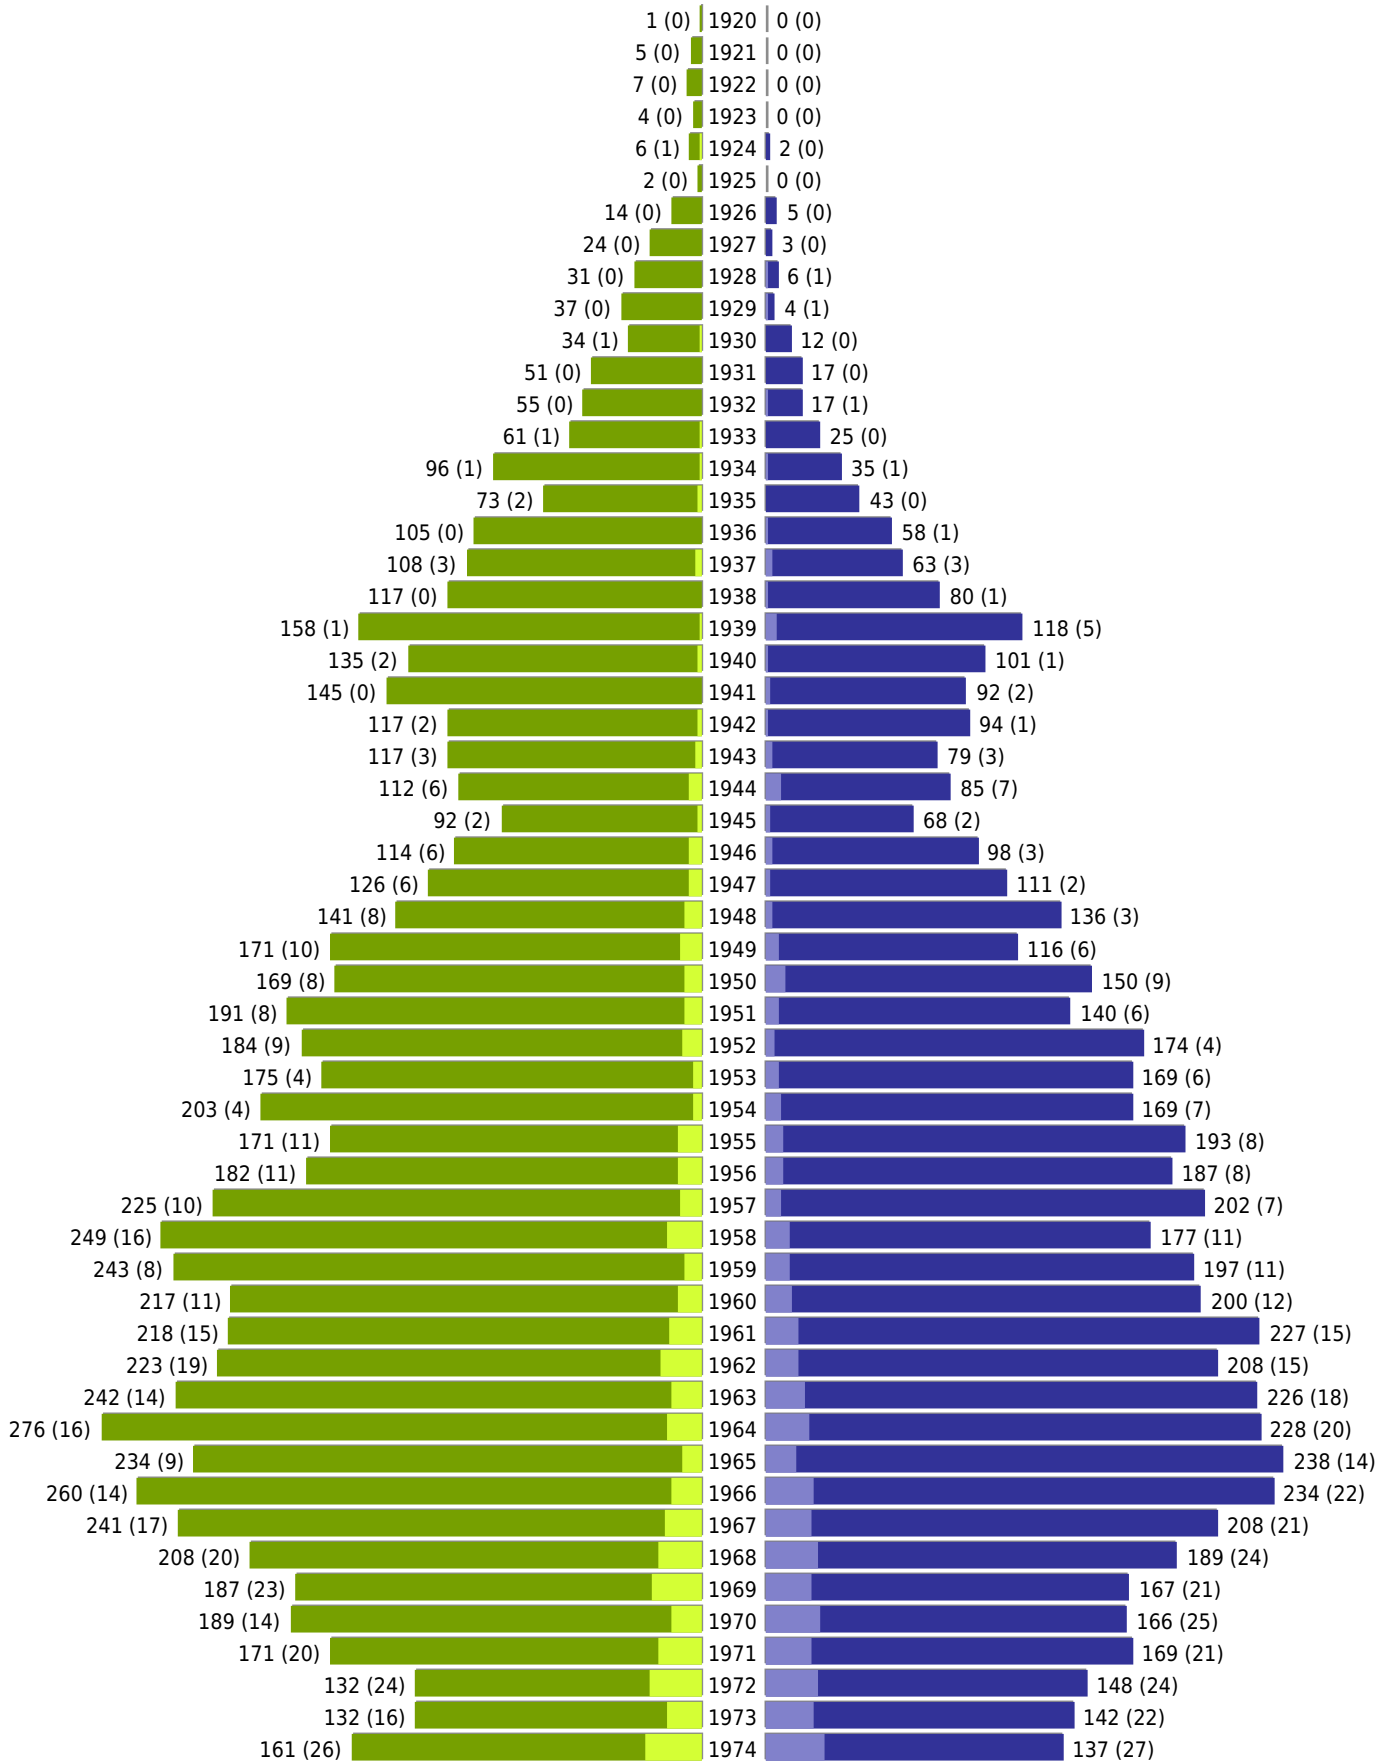

Alterspyramide Geburtsjahrgangsstatistik

Auswahlkriterien:

Geburtsdatum	
Stichtag	31.01.2023
Ortsteile	Dülmen (ohne Ortsteile) (Dülmen)
Personen	Aktive Personen im Zuständigkeitsbereich gemeldet
Wohnungsart	Haupt- oder alleinige Wohnung
Mandant	Stadt Dülmen
Gemeinden	Dülmen
Auswertung der Meldekette	Ereignisdatum (nur Ein- und Auszugsdatum)

Stadt Dülmen - Geburtsjahrgangsstatistik - vom 27.02.2023

Dülmen (Hauptort)

erstellt am: 27.02.2023

Stadt Dülmen - Geburtsjahrgangsstatistik - vom 27.02.2023

Dülmen (Hauptort) (Fortsetzung)

	weiblich	männlich	unbestimmt	gesamt
Summe Deutsche	13508	12591	0	26099
Summe Ausländer	1461	1666	0	3127
Einwohner gesamt	14969	14257	0	29226
Altersdurchschnitt in Jahren	47,6	44,1	0,0	45,9