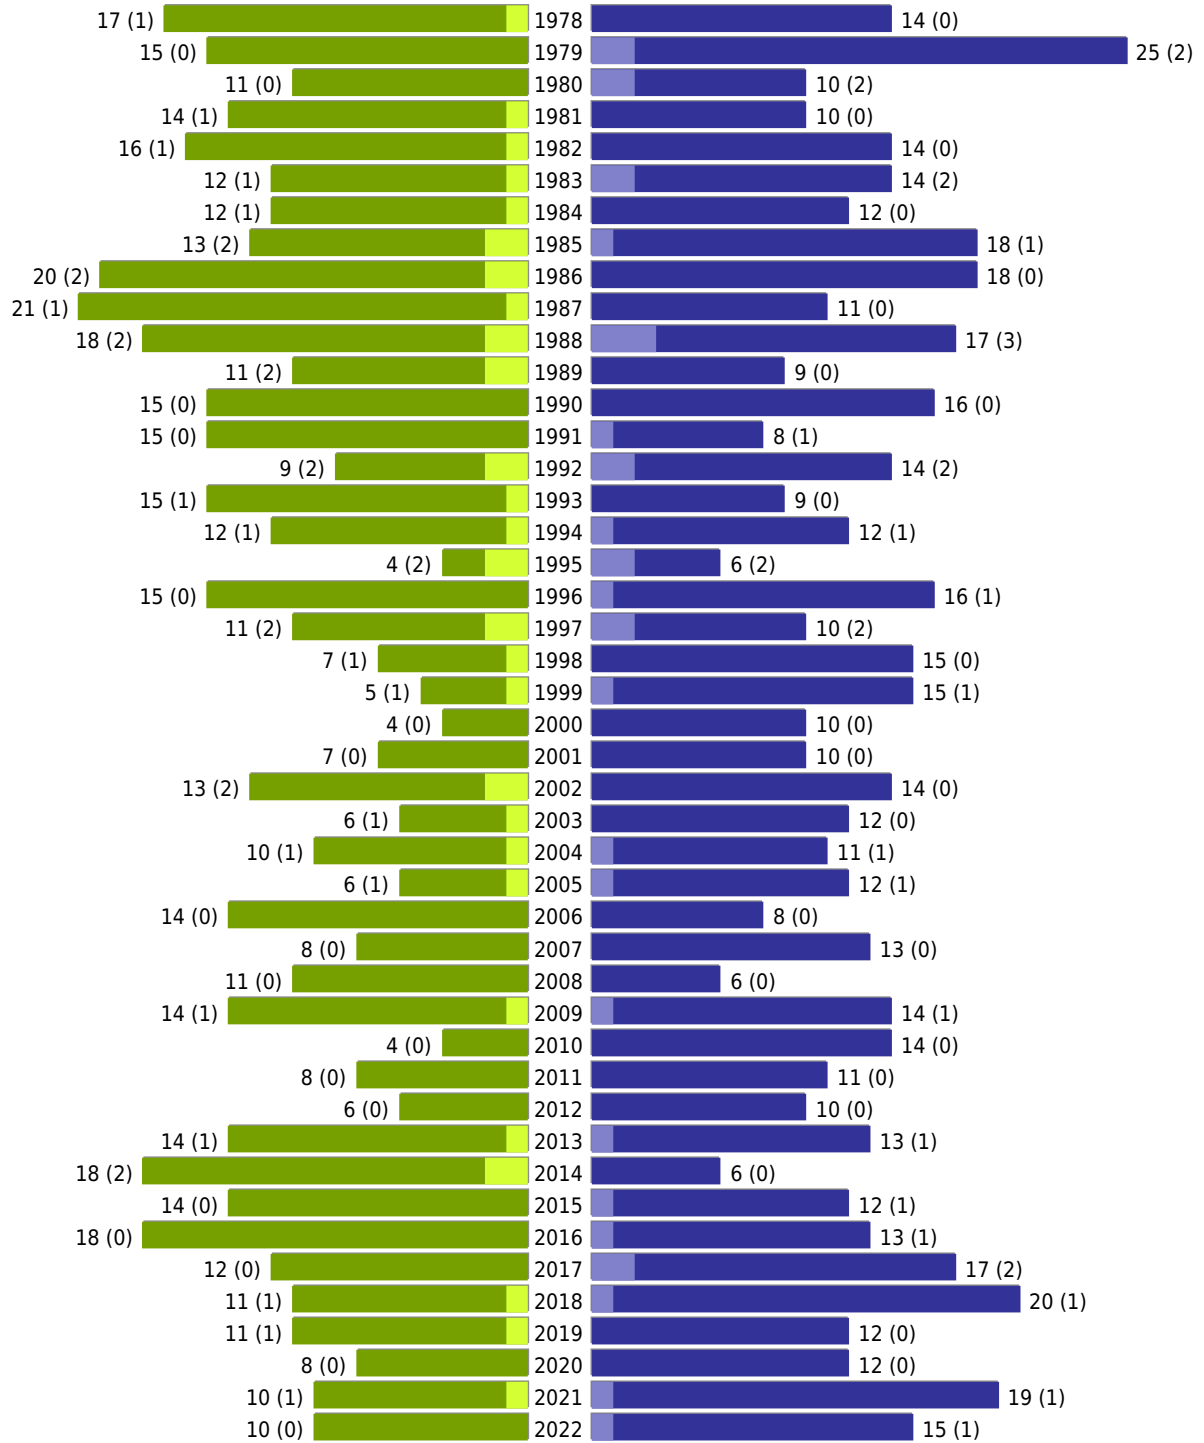

Alterspyramide Geburtsjahrgangsstatistik

Auswahlkriterien:

Geburtsdatum	
Stichtag	31.01.2023
Ortsteile	OT Rorup (Dülmen)
Personen	Aktive Personen im Zuständigkeitsbereich gemeldet
Wohnungsart	Haupt- oder alleinige Wohnung
Mandant	Stadt Dülmen
Gemeinden	Dülmen
Auswertung der Meldekette	Ereignisdatum (nur Ein- und Auszugsdatum)

Stadt Dülmen - Geburtsjahrgangsstatistik - vom 27.02.2023

Dülmen OT Rorup

erstellt am: 27.02.2023

■ männlich ■ männlich (nicht deutsch) ■ weiblich ■ weiblich (nicht deutsch) Anzahl Dt. (Anzahl Ausl.)

Stadt Dülmen - Geburtsjahrgangsstatistik - vom 27.02.2023

Dülmen OT Rorup (Fortsetzung)

	weiblich	männlich	unbestimmt	gesamt
Summe Deutsche	1146	1177	0	2323
Summe Ausländer	46	52	0	98
Einwohner gesamt	1192	1229	0	2421
Altersdurchschnitt in Jahren	45,4	43,4	0,0	44,4