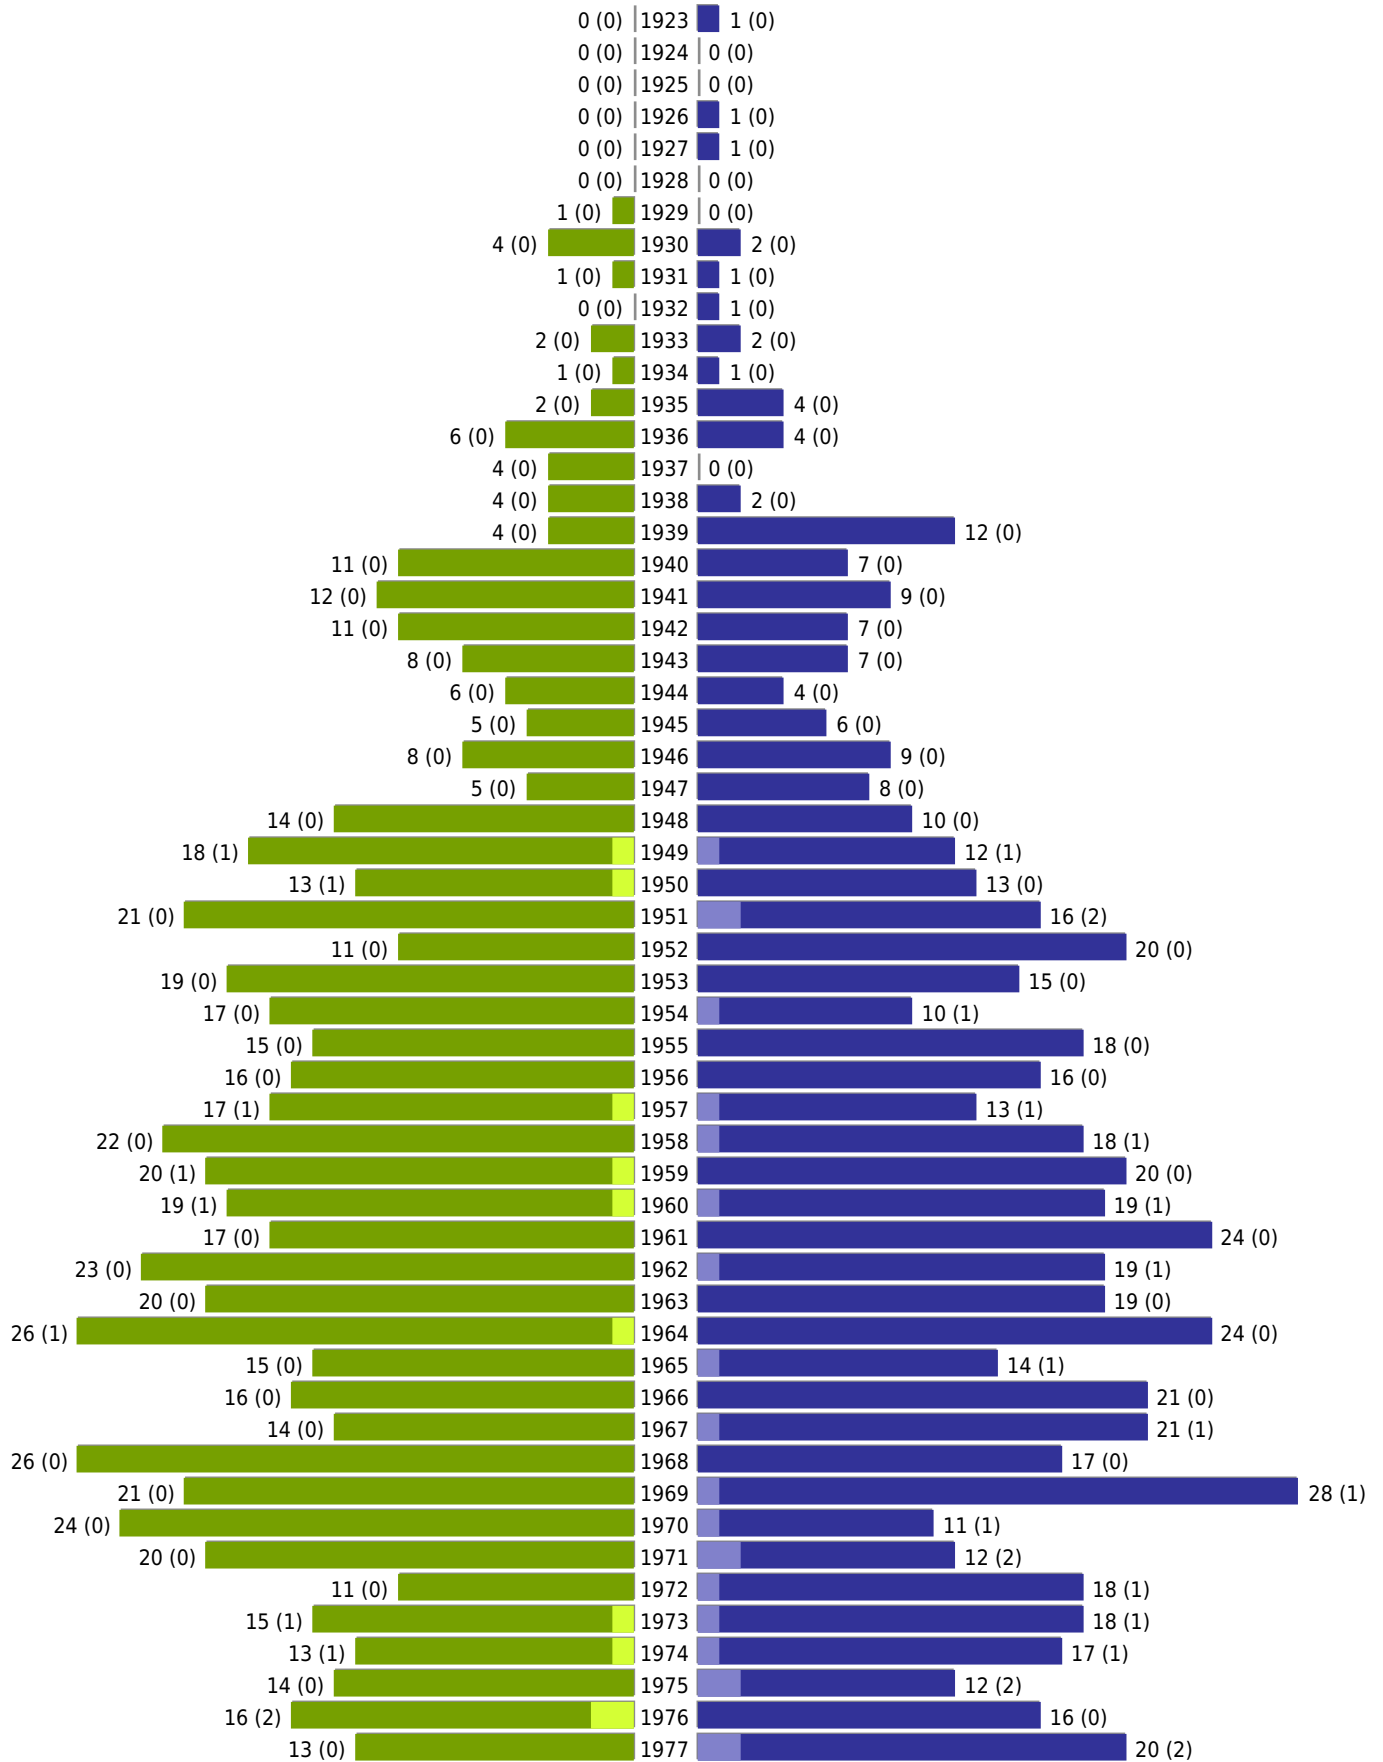

Alterspyramide Geburtsjahrgangsstatistik

Auswahlkriterien:

Geburtsdatum	
Stichtag	31.01.2023
Ortsteile	OT Rorup (Dülmen)
Personen	Aktive Personen im Zuständigkeitsbereich gemeldet
Wohnungsart	Haupt- oder alleinige Wohnung
Mandant	Stadt Dülmen
Gemeinden	Dülmen
Auswertung der Meldekette	Ereignisdatum (nur Ein- und Auszugsdatum)

Stadt Dülmen - Geburtsjahrgangsstatistik - vom 27.02.2023

Dülmen OT Rorup

erstellt am: 27.02.2023

■ männlich ■ männlich (nicht deutsch) ■ weiblich ■ weiblich (nicht deutsch) Anzahl Dt. (Anzahl Ausl.)

Stadt Dülmen - Geburtsjahrgangsstatistik - vom 27.02.2023

Dülmen OT Rorup (Fortsetzung)

	weiblich	männlich	unbestimmt	gesamt
Summe Deutsche	1146	1177	0	2323
Summe Ausländer	46	52	0	98
Einwohner gesamt	1192	1229	0	2421
Altersdurchschnitt in Jahren	45,4	43,4	0,0	44,4