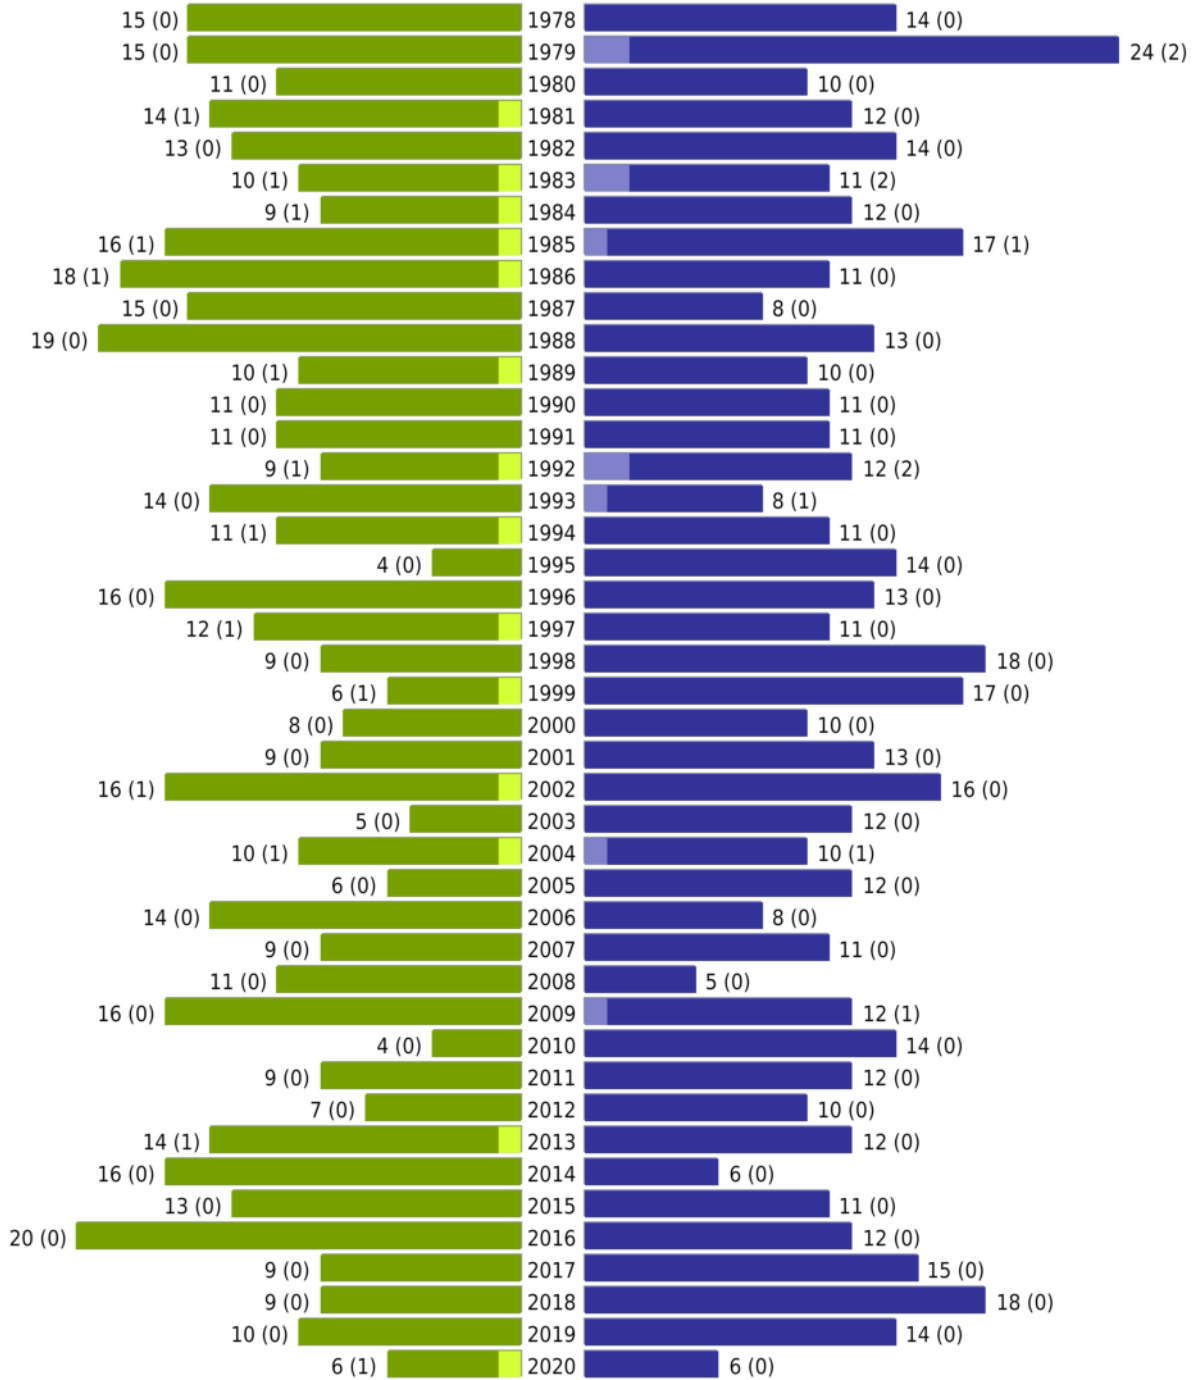

# Alterspyramide Geburtsjahrgangsstatistik

## Auswahlkriterien:

Personenkreis	keine Einschränkung
Geburtsdatum	keine Einschränkung
Stichtag	31.07.2020
Ortsteile	OT Rorup ( Dülmen )
Personen	Aktive Personen im Zuständigkeitsbereich gemeldet
Wohnungsart	Haupt- oder alleinige Wohnung
Mandant	Stadt Dülmen
Gemeinden	Dülmen

Stadt Dülmen - Geburtsjahrgangsstatistik - vom 28.08.2020

Dülmen OT Rorup

erstellt am: 28.08.2020

männlich    männlich (nicht deutsch)    weiblich    weiblich (nicht deutsch)    Anzahl Dt. (Anzahl Ausl.)

Stadt Dülmen - Geburtsjahrgangsstatistik - vom 28.08.2020

Dülmen OT Rorup (Fortsetzung)

	weiblich	männlich	unbestimmt	gesamt
Summe Deutsche	1138	1144	0	2282
Summe Ausländer	24	28	0	52
Einwohner gesamt	1162	1172	0	2334
Altersdurchschnitt in Jahren	44,6	43,1	0,0	43,8