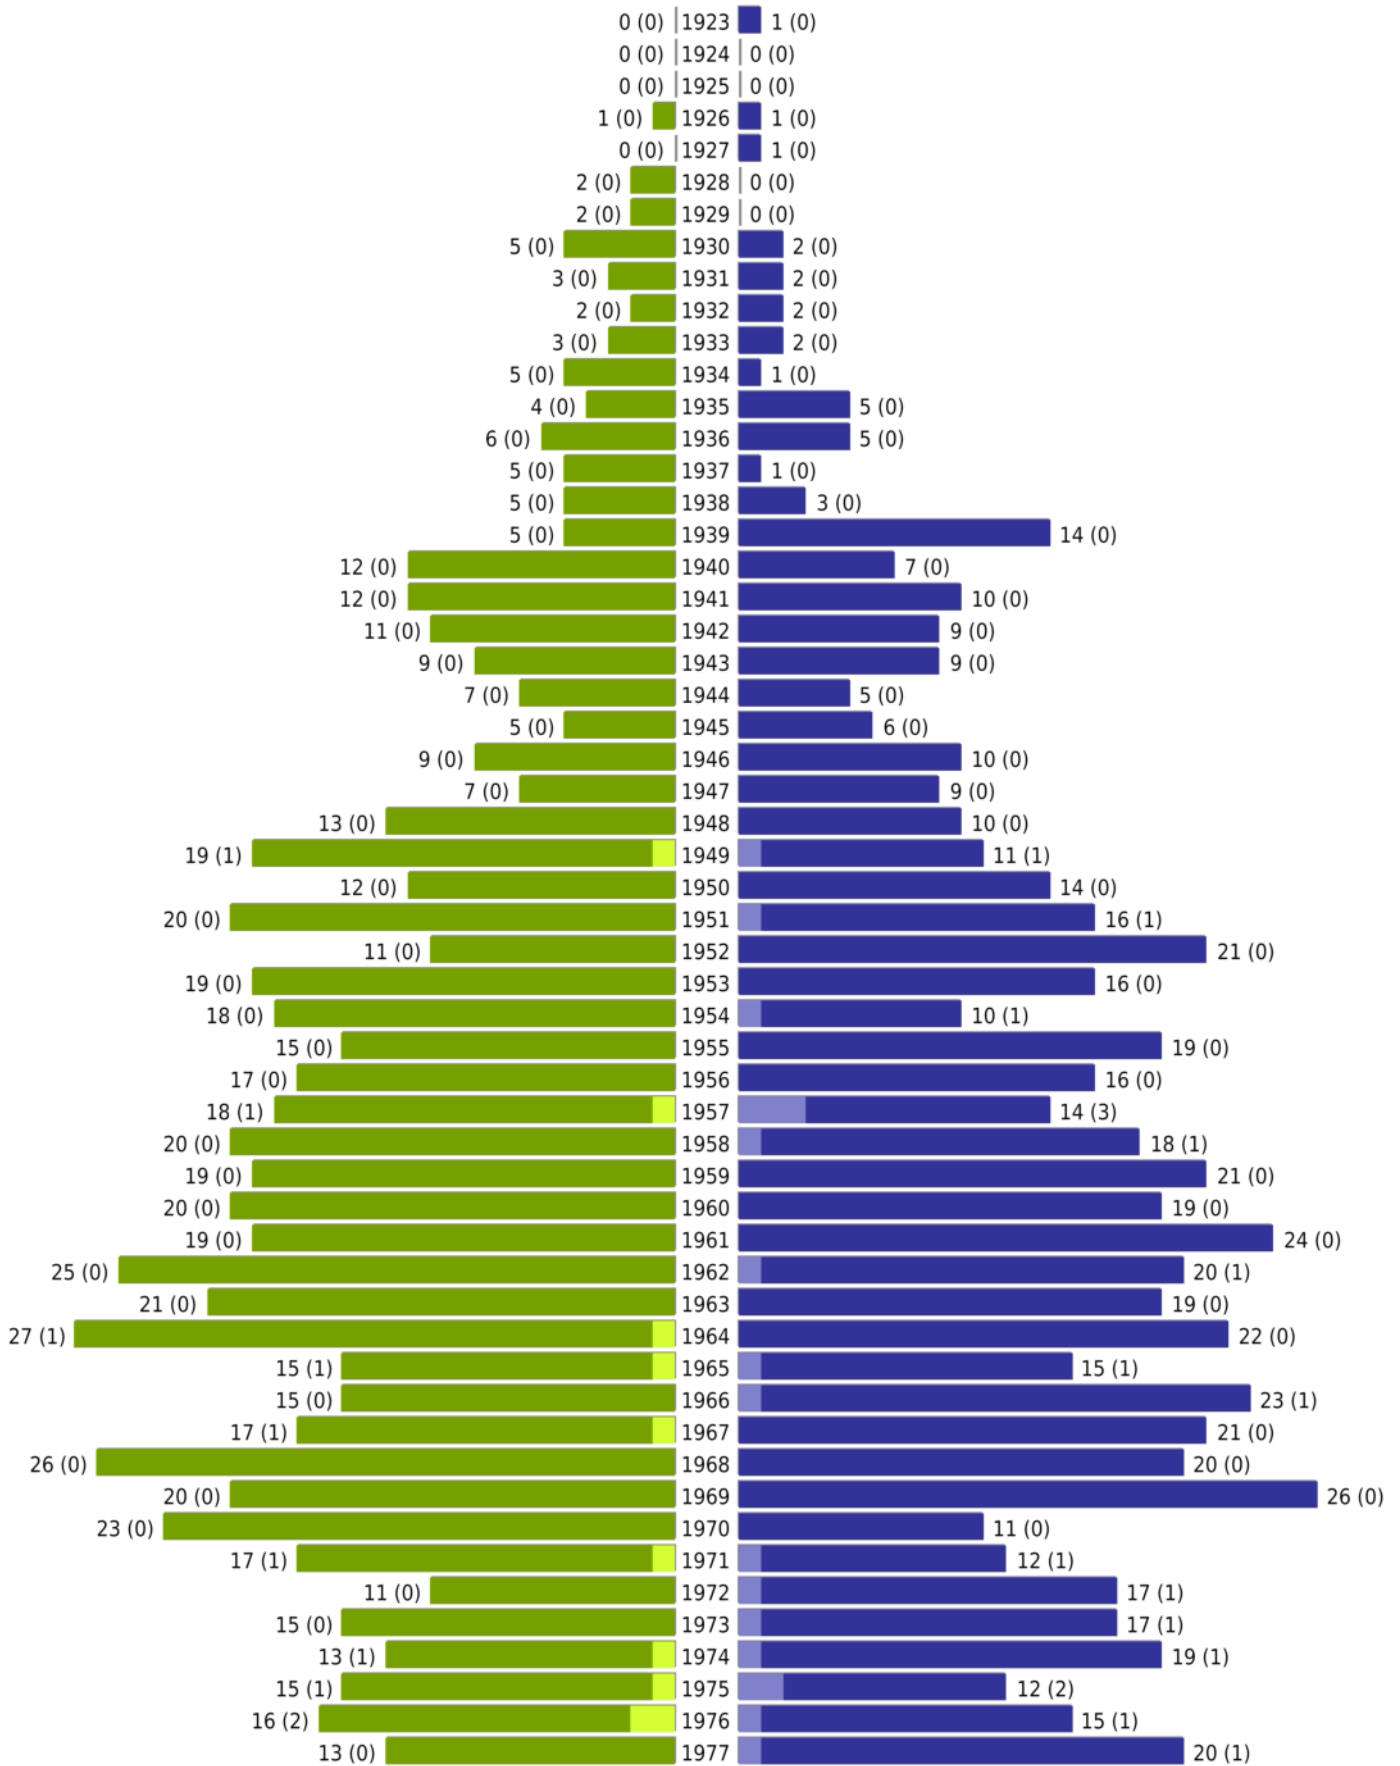

Stadt Dülmen - Geburtsjahrgangsstatistik - vom 28.08.2020

Dülmen OT Rorup

erstellt am: 28.08.2020

männlich   männlich (nicht deutsch)   weiblich   weiblich (nicht deutsch)   Anzahl Dt. (Anzahl Ausl.)