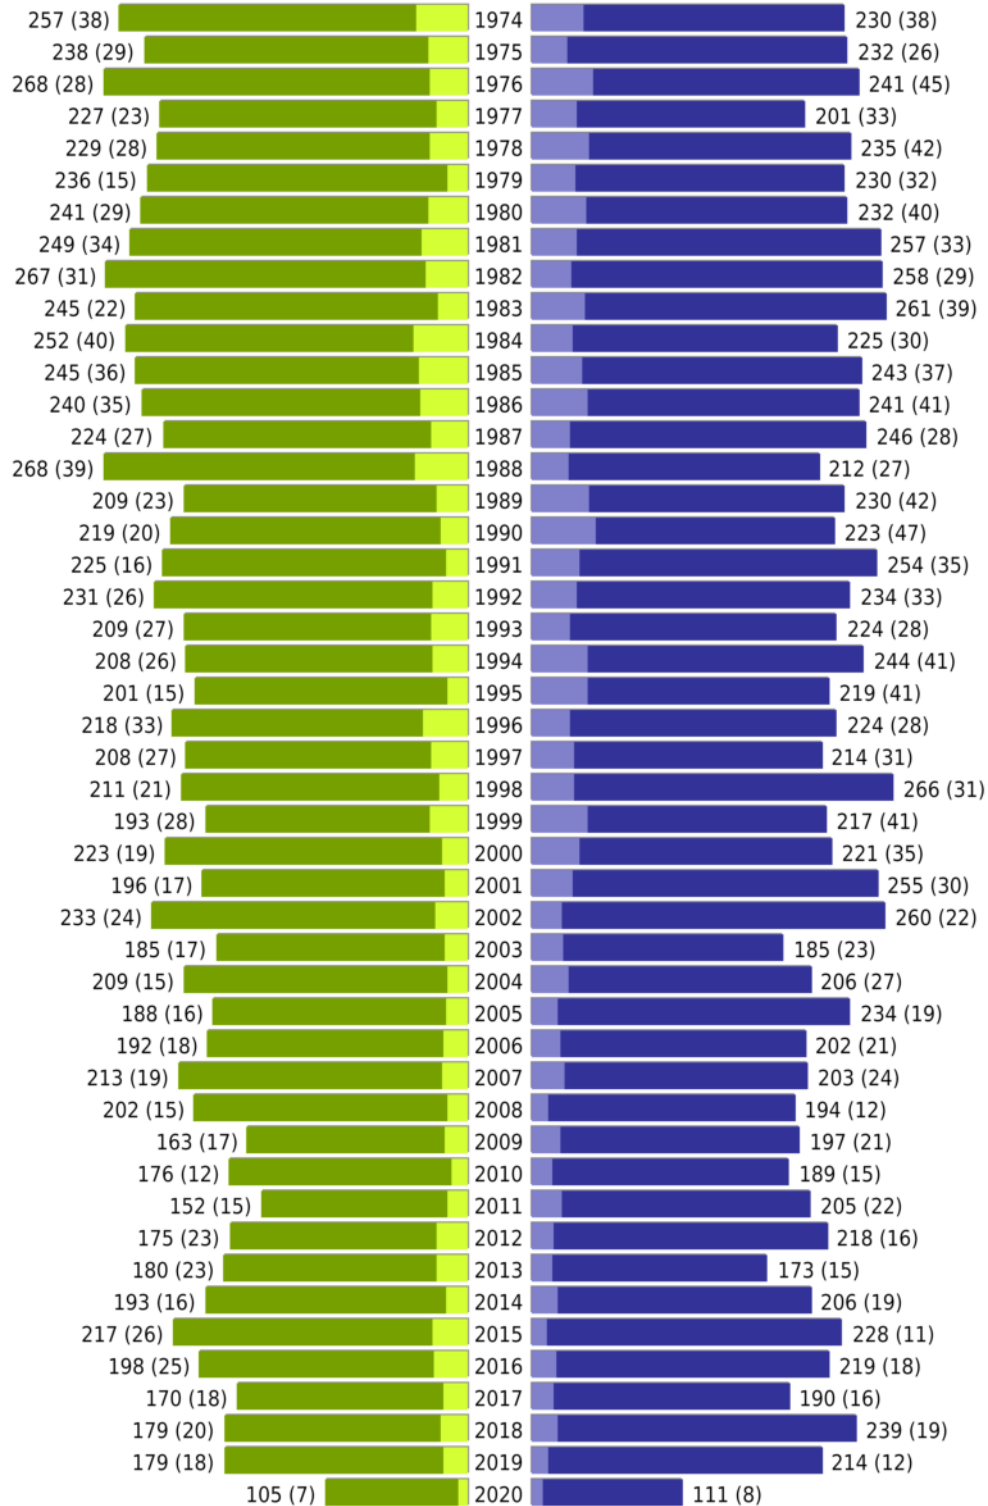

# Alterspyramide Geburtsjahrgangsstatistik

Stadt Dülmen - Geburtsjahrgangsstatistik - vom 28.08.2020

Gesamter Zuständigkeitsbereich

erstellt am: 28.08.2020

männlich	männlich (nicht deutsch)	weiblich	weiblich (nicht deutsch)	Anzahl Dt. (Anzahl Ausl.)
----------	--------------------------	----------	--------------------------	---------------------------

Stadt Dülmen - Geburtsjahrgangsstatistik - vom 28.08.2020

Gesamter Zuständigkeitsbereich (Fortsetzung)

	weiblich	männlich	unbestimmt	gesamt
Summe Deutsche	22359	21184	0	43543
Summe Ausländer	1537	1818	0	3355
Einwohner gesamt	23896	23002	0	46898
Altersdurchschnitt in Jahren	46,6	43,3	0,0	45,0