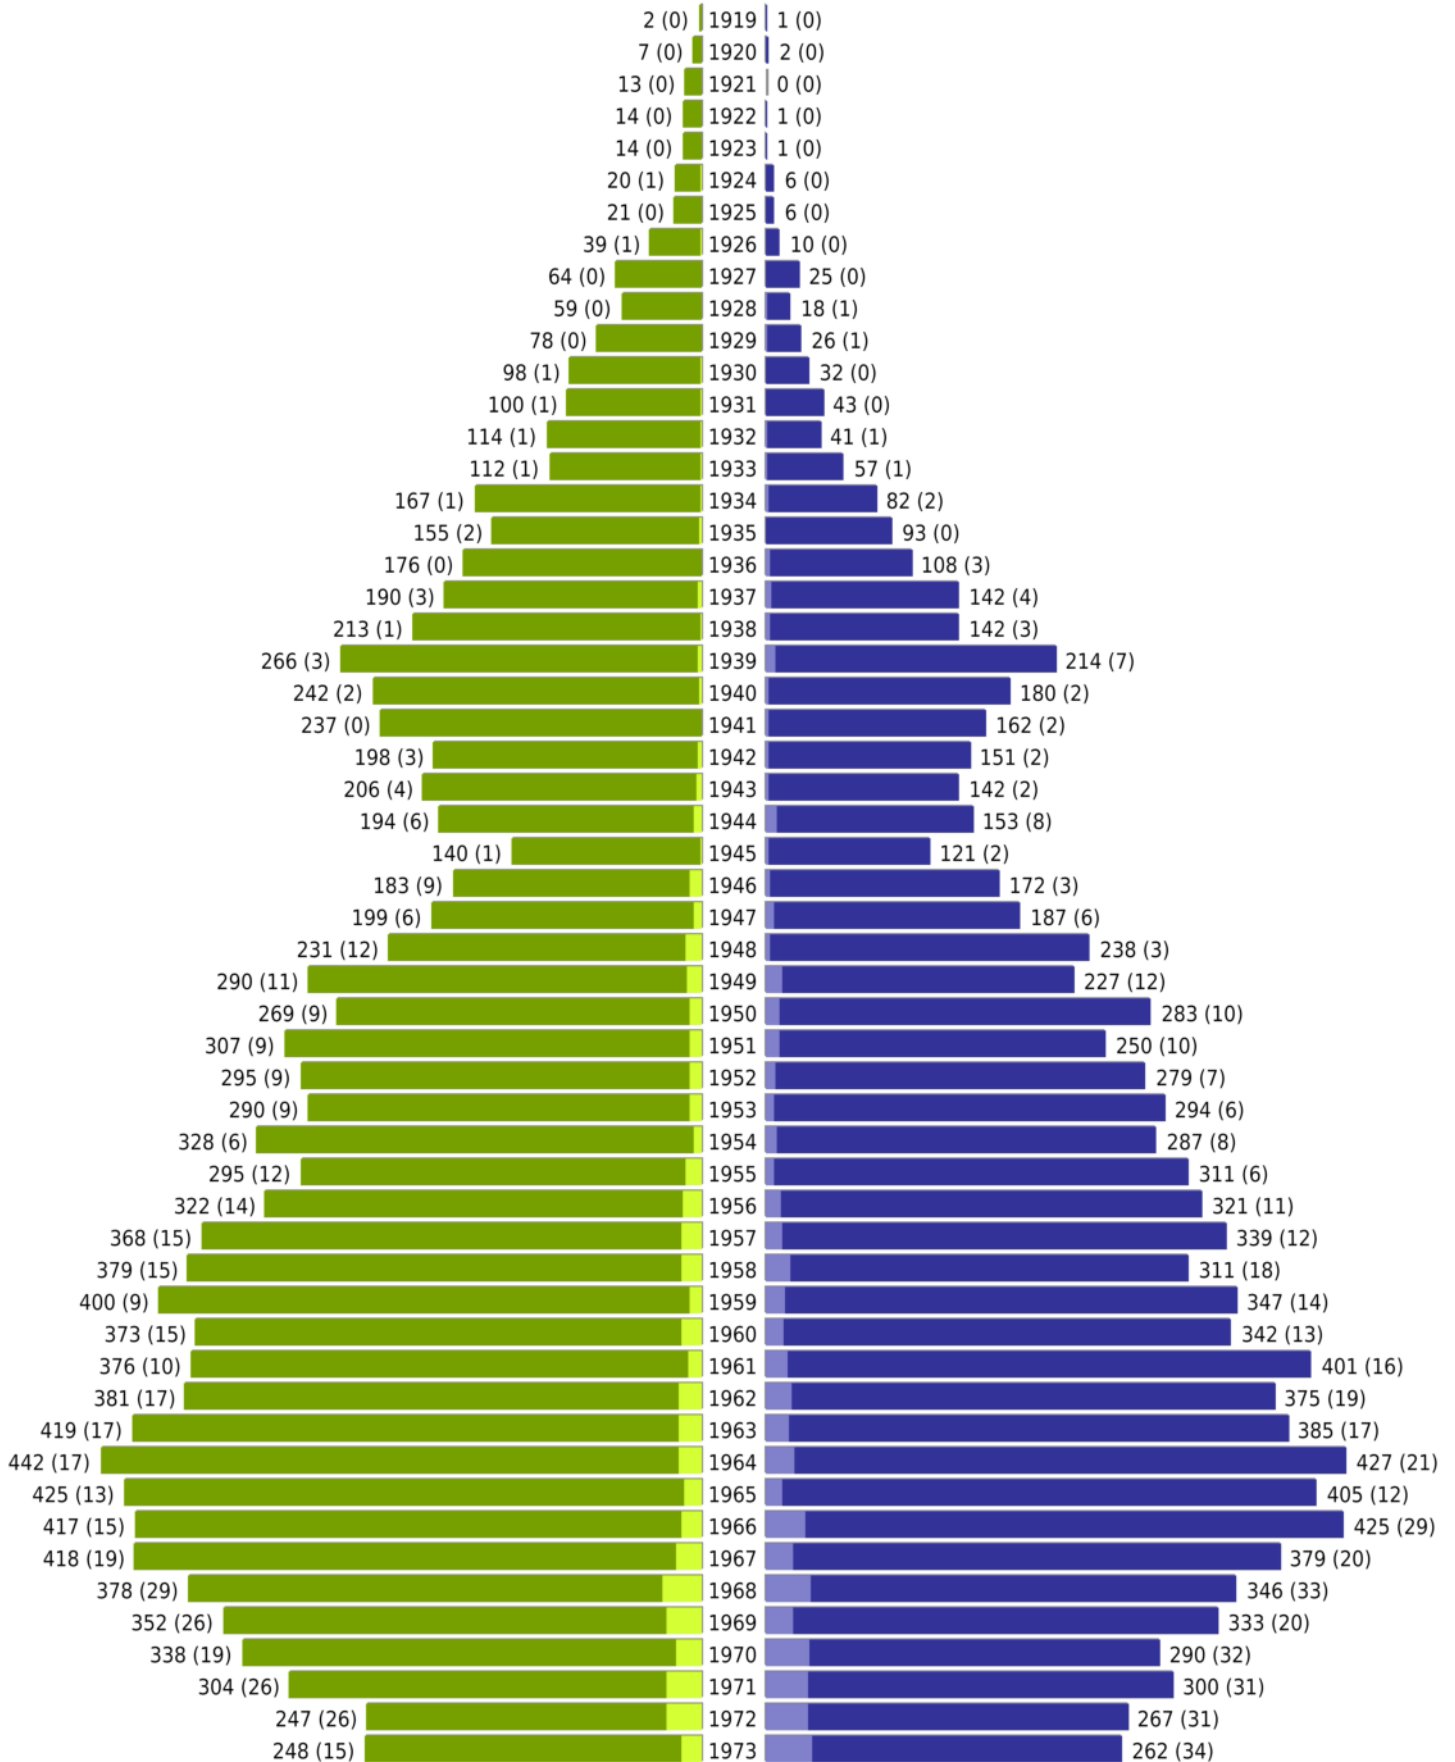

Stadt Dülmen - Geburtsjahrgangsstatistik - vom 28.08.2020

Gesamter Zuständigkeitsbereich

erstellt am: 28.08.2020

männlich	männlich (nicht deutsch)	weiblich	weiblich (nicht deutsch)	Anzahl Dt. (Anzahl Ausl.)