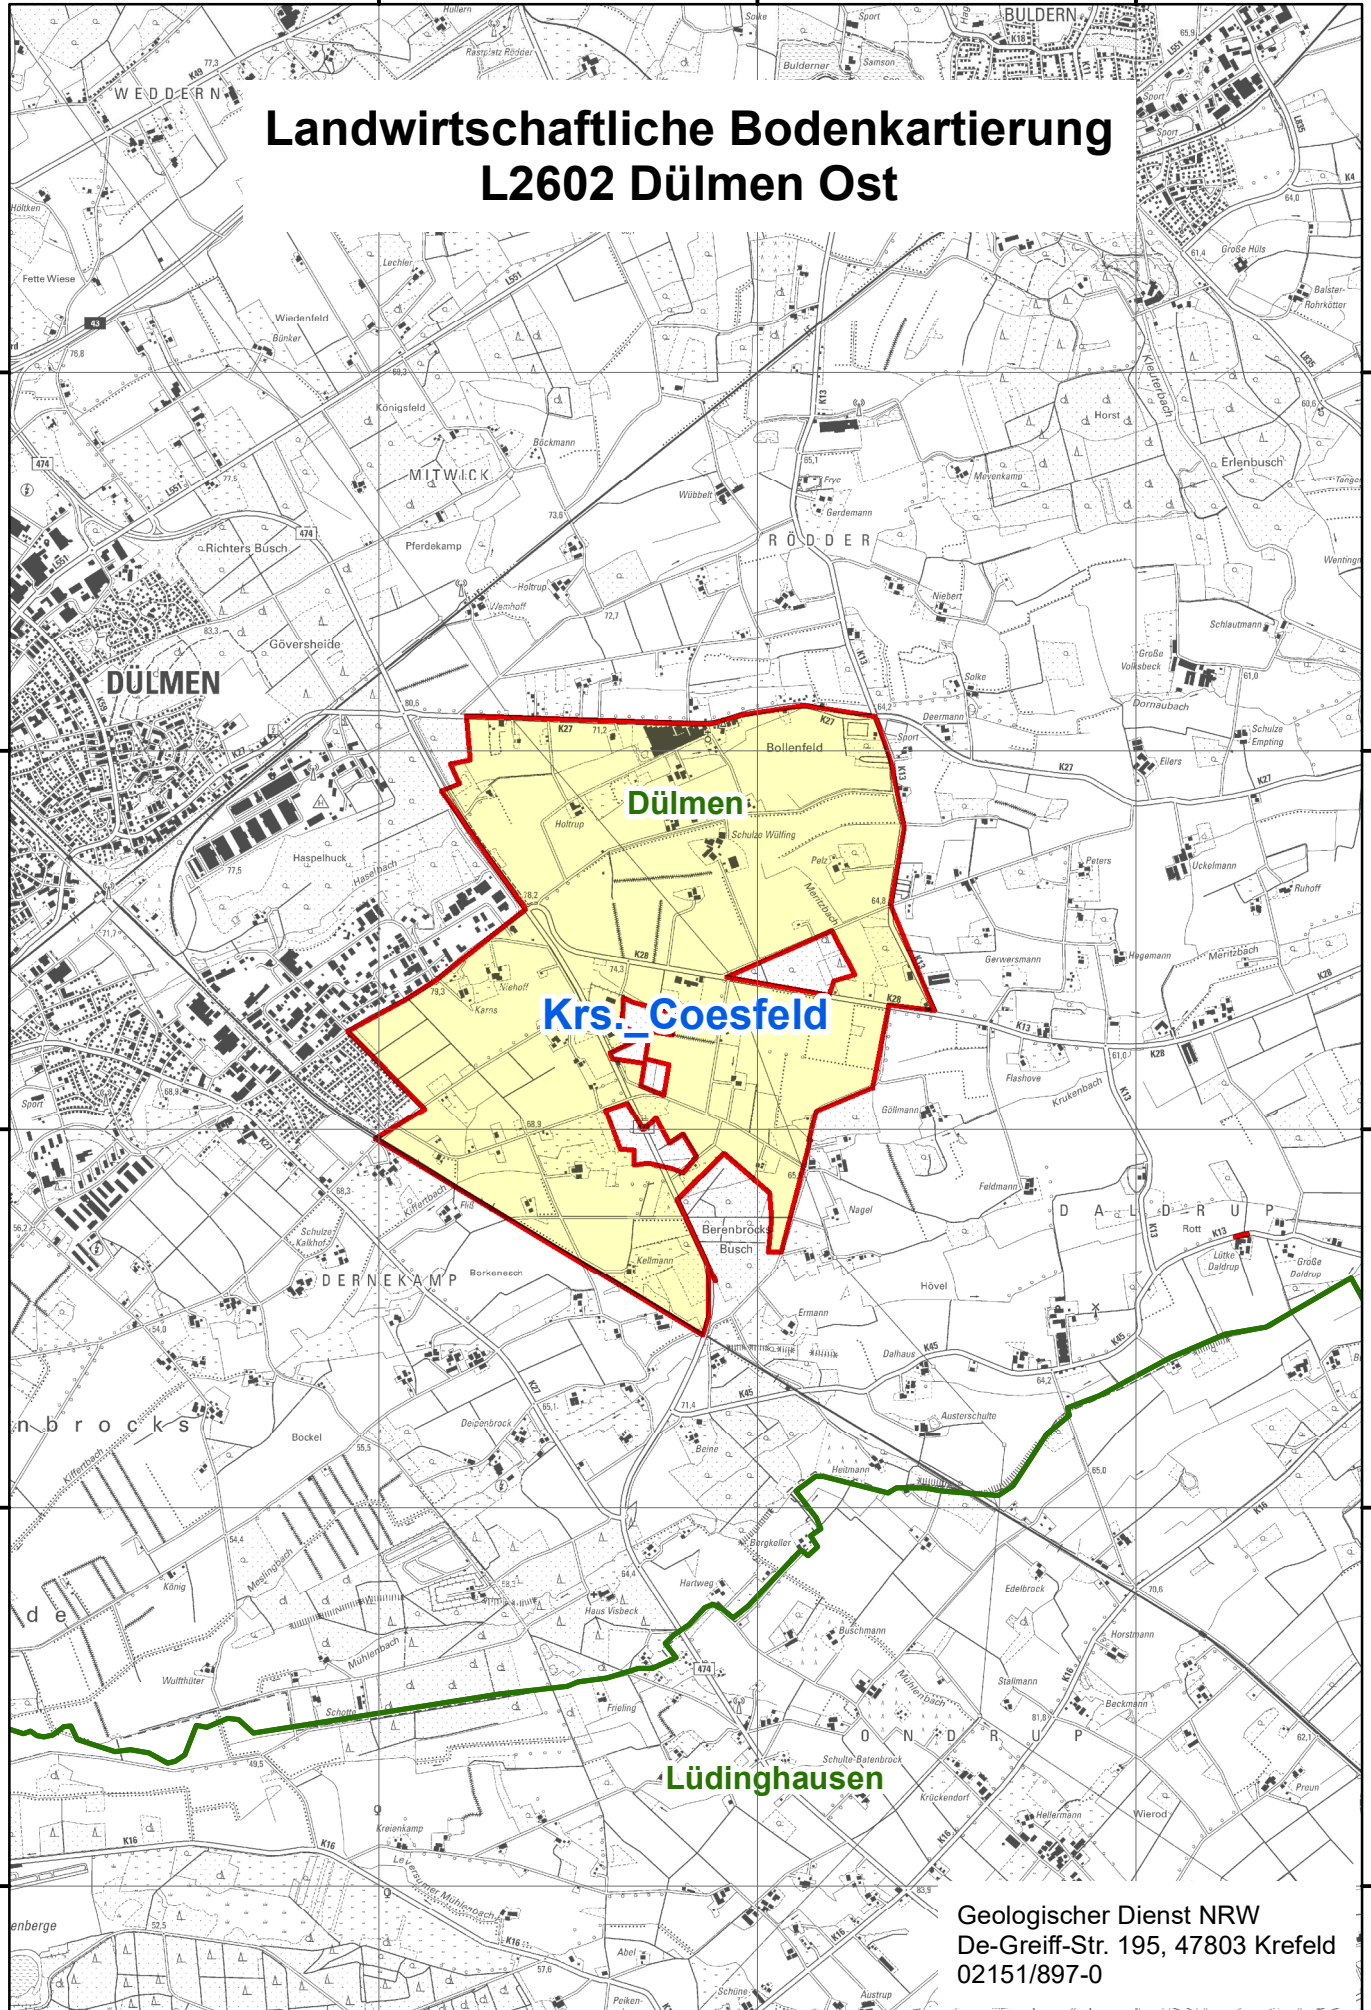

384000

386000

388000

Landwirtschaftliche Bodenkartierung L2602 Dülmen Ost

5746000

5746000

5744000

5744000

5742000

5742000

5740000

5740000

5738000

5738000

384000

386000

388000

Geologischer Dienst NRW
De-Greif-Str. 195, 47803 Krefeld
02151/897-0